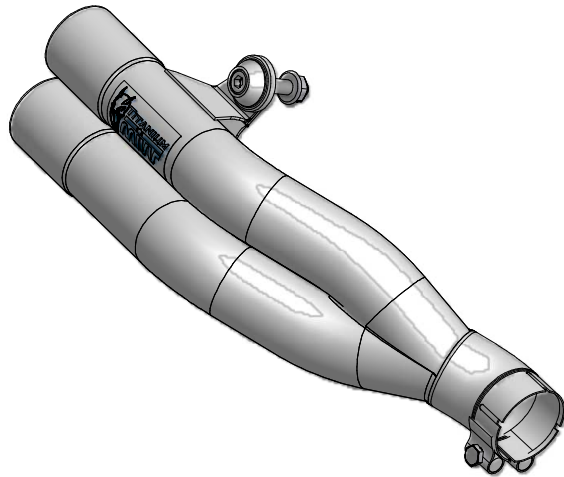

**MODEL** YAMAHA YZF R6

**YEAR** 2006-2016

**LINE** SLIP ON

**MUFFLER** DOUBLE GUN

**SCHEMATIC**

**ELENCO PARTI / PARTS LIST**

#	QTÀ / QTY	DESCRIZIONE / DESCRIPTION	CODICE / CODE
1	2	Vite M5 x 8 / Screw M5 x 8	50.73.459.1
2	2	Dado M5 / M5 nut	50.73.267.1
3	2	DB killer / DB killer	50.DK.059.0
4	1	Dado M8 flangiato / Flanged nut M8	50.73.052.1
5	1	Rondella alluminio / Aluminium washer	50.73.291.1
6	1	Vite M8x40 / Screw M8x40	50.73.075.1
7	1	Silenziatore / Muffler	DOUBLE GUN
8	1	Fascetta Ø 44/47 mm / Pipe clamp Ø 44/47 mm	50.FA.006.1
9	2	Fascetta in nylon / Nylon clamp	50.73.361.1

**APPLICAZIONI / APPLICATIONS**

CODICE / CODE	TUBO / PIPE	SILENZIATORE / MUFFLER
Y.021.LDG	////	TITANIO / TITANIUM