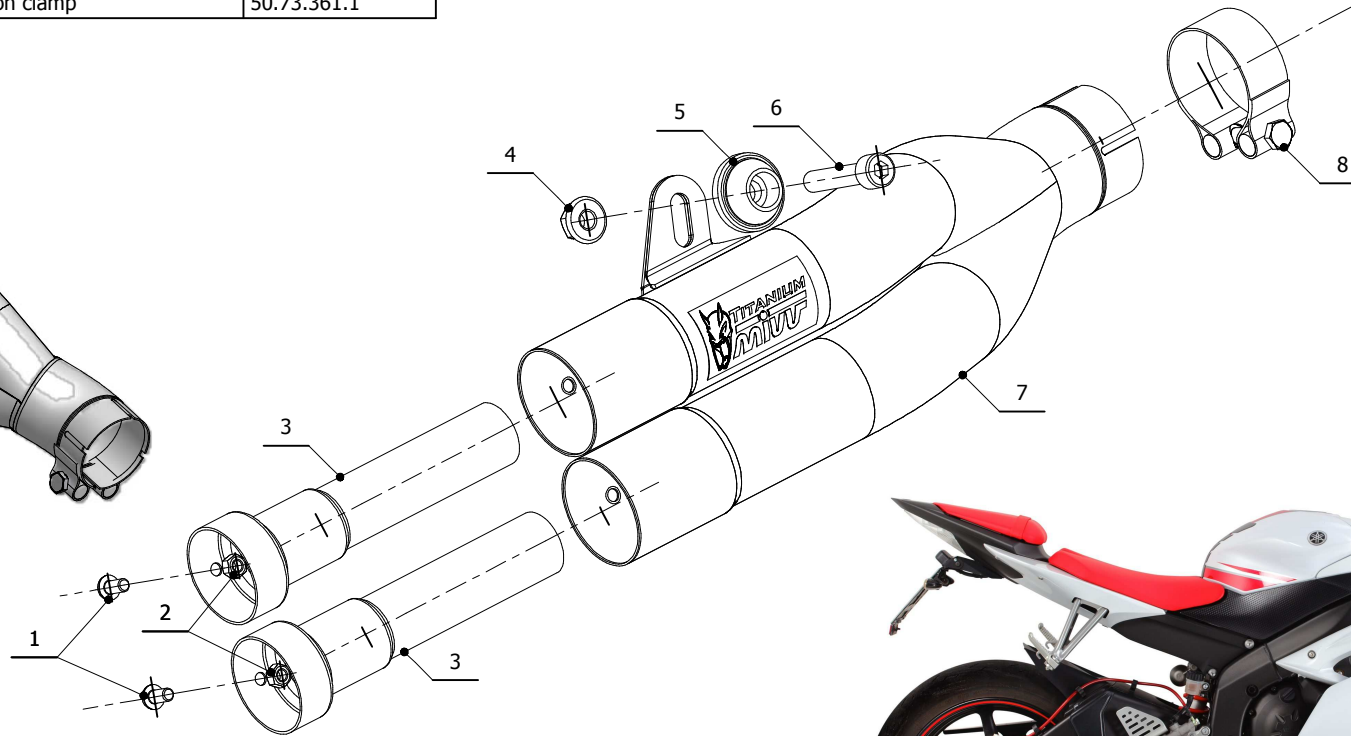

**MODEL** YAMAHA YZF R6

**YEAR** 2006-2016

**LINE** SLIP ON

**MUFFLER** DOUBLE GUN

**SCHEMATIC**

**ELENCO PARTI / PARTS LIST**

#	QTÀ / QTY	DESCRIZIONE / DESCRIPTION	CODICE / CODE
1	2	Vite M5 x 8 / Screw M5 x 8	50.73.459.1
2	2	Dado M5 / M5 nut	50.73.267.1
3	2	DB killer / DB killer	50.DK.059.0
4	1	Dado M8 flangiato / Flanged nut M8	50.73.052.1
5	1	Rondella alluminio / Aluminium washer	50.73.291.1
6	1	Vite M8x40 / Screw M8x40	50.73.075.1
7	1	Silenziatore / Muffler	DOUBLE GUN
8	1	Fascetta Ø 44/47 mm / Pipe clamp Ø 44/47 mm	50.FA.006.1
9	2	Fascetta in nylon / Nylon clamp	50.73.361.1

**APPLICAZIONI / APPLICATIONS**

CODICE / CODE	TUBO / PIPE	SILENZIATORE / MUFFLER
Y.021.LDG	////	TITANIO / TITANIUM