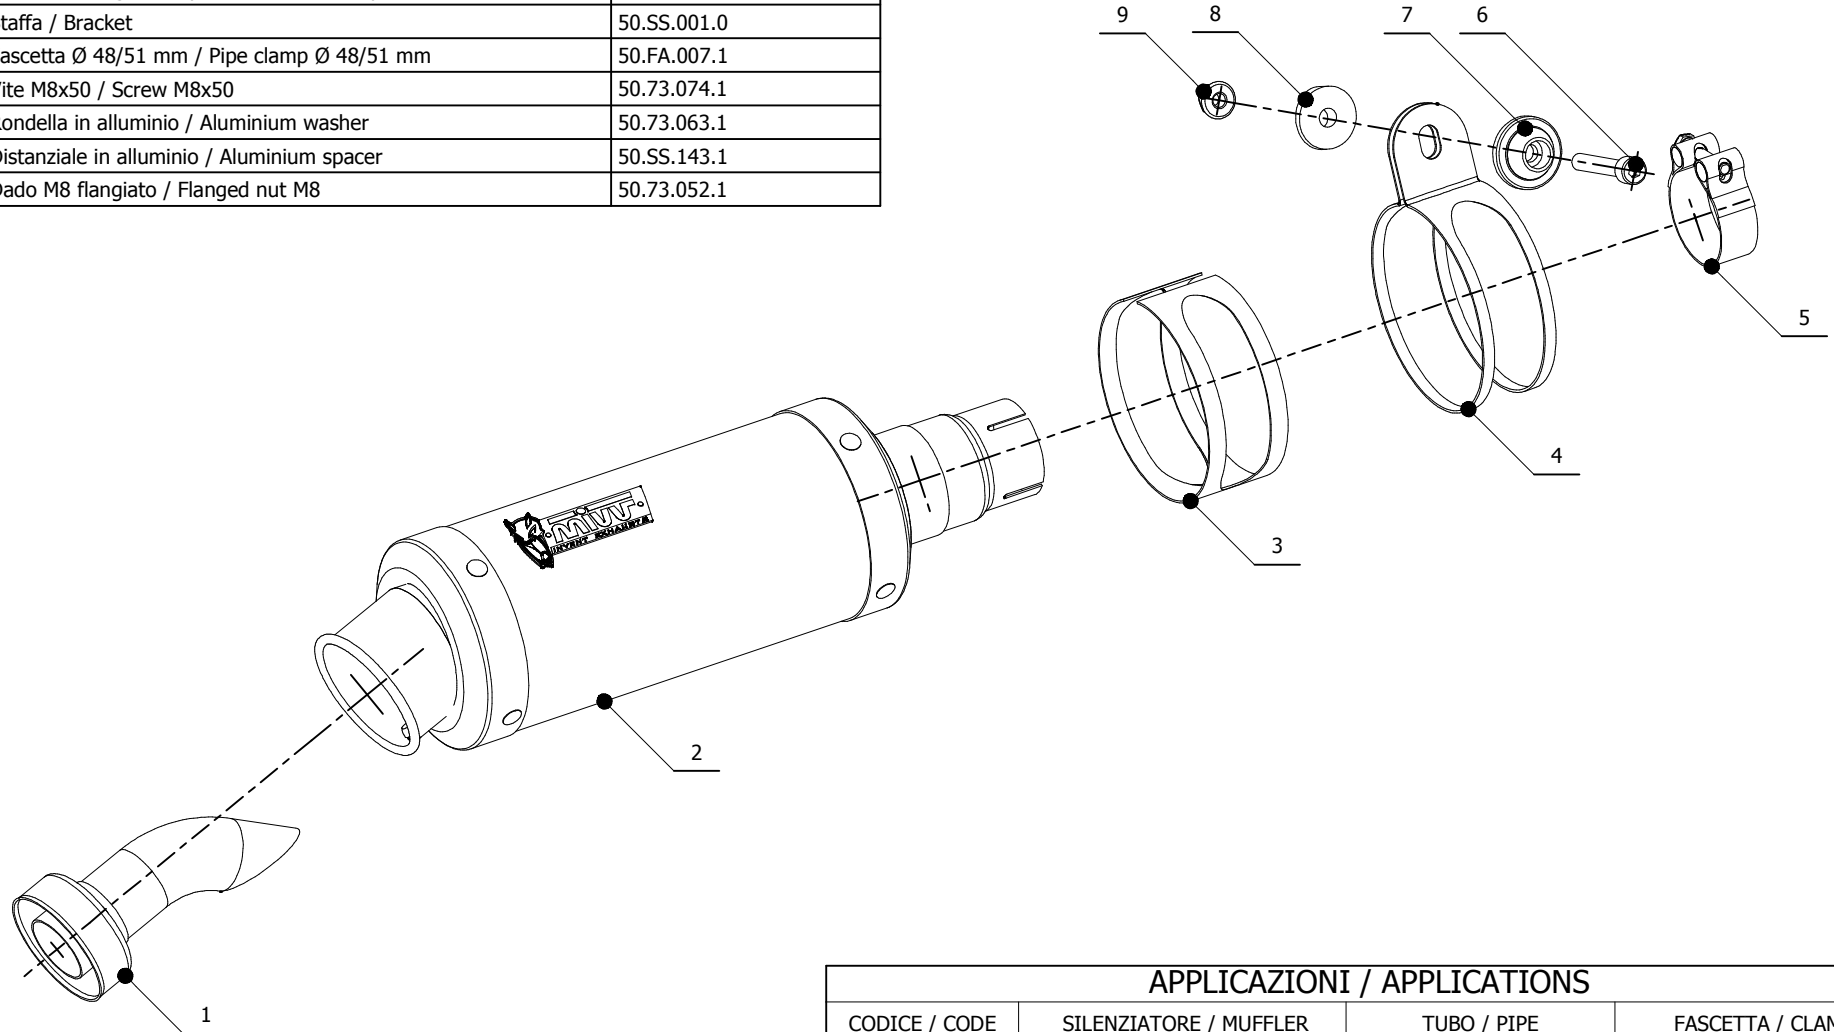

MODEL YAMAHA YZF R6

YEAR 2006-2016

LINE SLIP ON

MUFFLER GP

SCHEMATIC

ELENCO PARTI / PARTS LIST

#	QTÀ / QTY	DESCRIZIONE / DESCRIPTION	CODICE / CODE
1	1	DB Killer / DB Killer	50.DK.020.0
2	1	Silenziatore / Muffler	GP 230
3	1	Protezione in gomma per staffa / Rubber protection for bracket	50.73.040.1
4	1	Staffa / Bracket	50.SS.001.0
5	1	Fascetta Ø 48/51 mm / Pipe clamp Ø 48/51 mm	50.FA.007.1
6	1	Vite M8x50 / Screw M8x50	50.73.074.1
7	1	Rondella in alluminio / Aluminium washer	50.73.063.1
8	1	Distanziale in alluminio / Aluminium spacer	50.SS.143.1
9	1	Dado M8 flangiato / Flanged nut M8	50.73.052.1

APPLICAZIONI / APPLICATIONS

CODICE / CODE	SILENZIATORE / MUFFLER	TUBO / PIPE	FASCETTA / CLAMP
Y.021.L2S	CARBONIO / CARBON FIBER	INOX / ST. STEEL	INOX / ST. STEEL
Y.021.L6S	TITANIO / TITANIUM		
Y.021.LXB	STEEL BLACK		