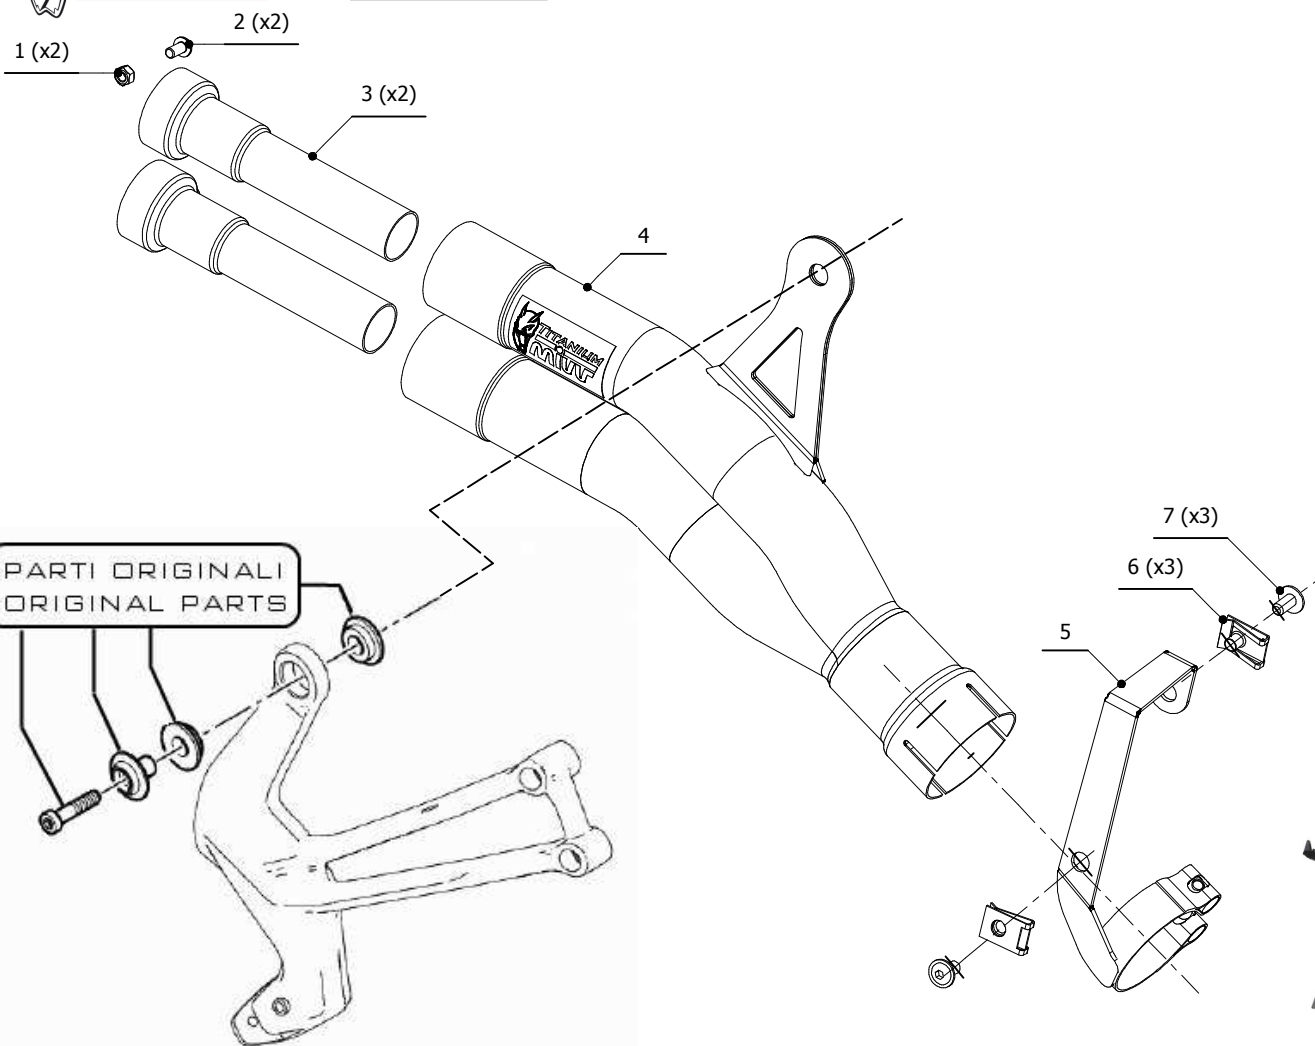

MODEL DUCATI MULTISTRADA 1200 ENDURO

YEAR 2016 -->

LINE SLIP ON

MUFFLER DOUBLE GUN

SCHEMATIC

OPTIONAL PART
D.037.C1 - NO KAT PIPE

ELENCO PARTI / PARTS LIST			
#	QTÀ / QTY	DESCRIZIONE / DESCRIPTION	CODICE / CODE
1	2	Dado M5 / M5 nut	50.73.267.1
2	2	Vite M5 x 8 / Screw M5 x 8	50.73.459.1
3	2	DB killer / DB killer	50.DK.059.0
4	1	Silenziatore / Muffler	DOUBLE GUN
5	1	Fascetta / Pipe clamp	50.73.830.0
6	3	Dado rapido / Cage nut	50.66.009.1
7	3	Vite M6x12 / Screw M6x12	50.00.063.1

Al supporto originale
To the original support

APPLICAZIONI / APPLICATIONS		
CODICE / CODE	TUBO / PIPE	SILENZIATORE / MUFFLER
D.037.LDG	///	TITANIO / TITANIUM