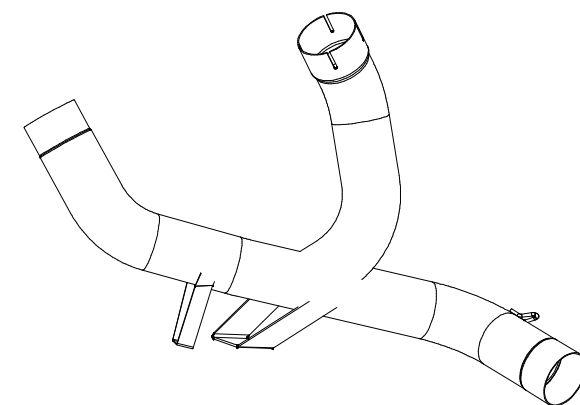

MODEL DUCATI MULTISTRADA 1200 ENDURO

YEAR 2016 -->

LINE SLIP ON

MUFFLER DOUBLE GUN

SCHEMATIC

OPTIONAL PART
D.037.C1 - NO KAT PIPE

ELENCO PARTI / PARTS LIST			
#	QTÀ / QTY	DESCRIZIONE / DESCRIPTION	CODICE / CODE
1	2	Dado M5 / M5 nut	50.73.267.1
2	2	Vite M5 x 8 / Screw M5 x 8	50.73.459.1
3	2	DB killer / DB killer	50.DK.059.0
4	1	Silenziatore / Muffler	DOUBLE GUN
5	1	Fascetta / Pipe clamp	50.73.830.0
6	3	Dado rapido / Cage nut	50.66.009.1
7	3	Vite M6x12 / Screw M6x12	50.00.063.1

Al supporto originale
To the original support

APPLICAZIONI / APPLICATIONS		
CODICE / CODE	TUBO / PIPE	SILENZIATORE / MUFFLER
D.037.LDG	///	TITANIO / TITANIUM