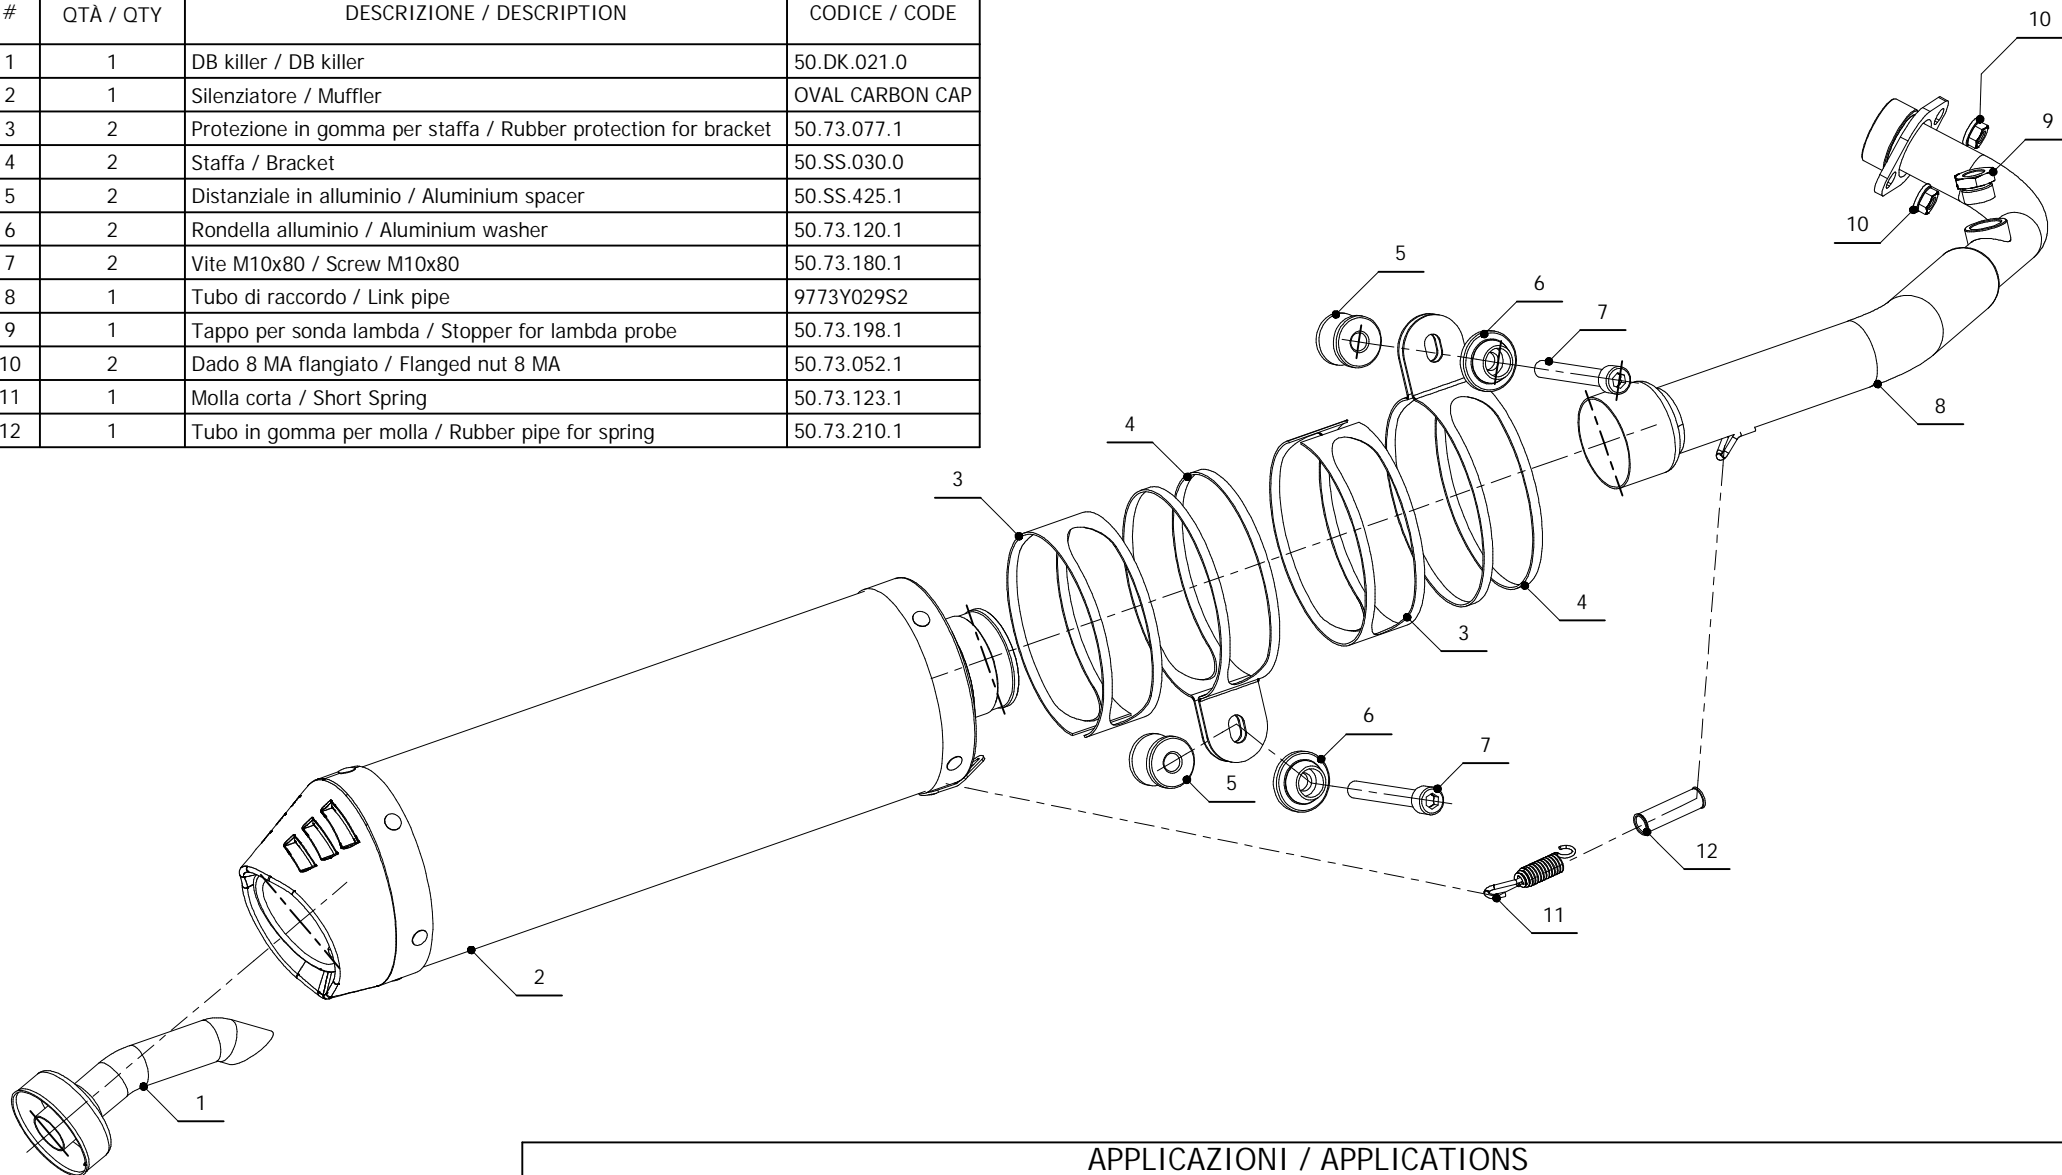

MODEL YAMAHA X MAX 125
YAMAHA X CITY 125

YEAR 2006 -->
2006 -->

LINE SPORT

MUFFLER OVAL CARBON CAP

SCHEMATIC

ELENCO PARTI / PARTS LIST

#	QTÀ / QTY	DESCRIZIONE / DESCRIPTION	CODICE / CODE
1	1	DB killer / DB killer	50.DK.021.0
2	1	Silenziatore / Muffler	OVAL CARBON CAP
3	2	Protezione in gomma per staffa / Rubber protection for bracket	50.73.077.1
4	2	Staffa / Bracket	50.SS.030.0
5	2	Distanziale in alluminio / Aluminium spacer	50.SS.425.1
6	2	Rondella alluminio / Aluminium washer	50.73.120.1
7	2	Vite M10x80 / Screw M10x80	50.73.180.1
8	1	Tubo di raccordo / Link pipe	9773Y029S2
9	1	Tappo per sonda lambda / Stopper for lambda probe	50.73.198.1
10	2	Dado 8 MA flangiato / Flanged nut 8 MA	50.73.052.1
11	1	Molla corta / Short Spring	50.73.123.1
12	1	Tubo in gomma per molla / Rubber pipe for spring	50.73.210.1

APPLICAZIONI / APPLICATIONS

CODICE / CODE	TUBO / PIPE	SILENZIATORE / MUFFLER	FASCETTA / CLAMP
Y.029.LX1C	INOX / ST.STEEL	INOX (COPPA CARBONIO) / ST.STEEL (CARBON CAP)	INOX / ST.STEEL