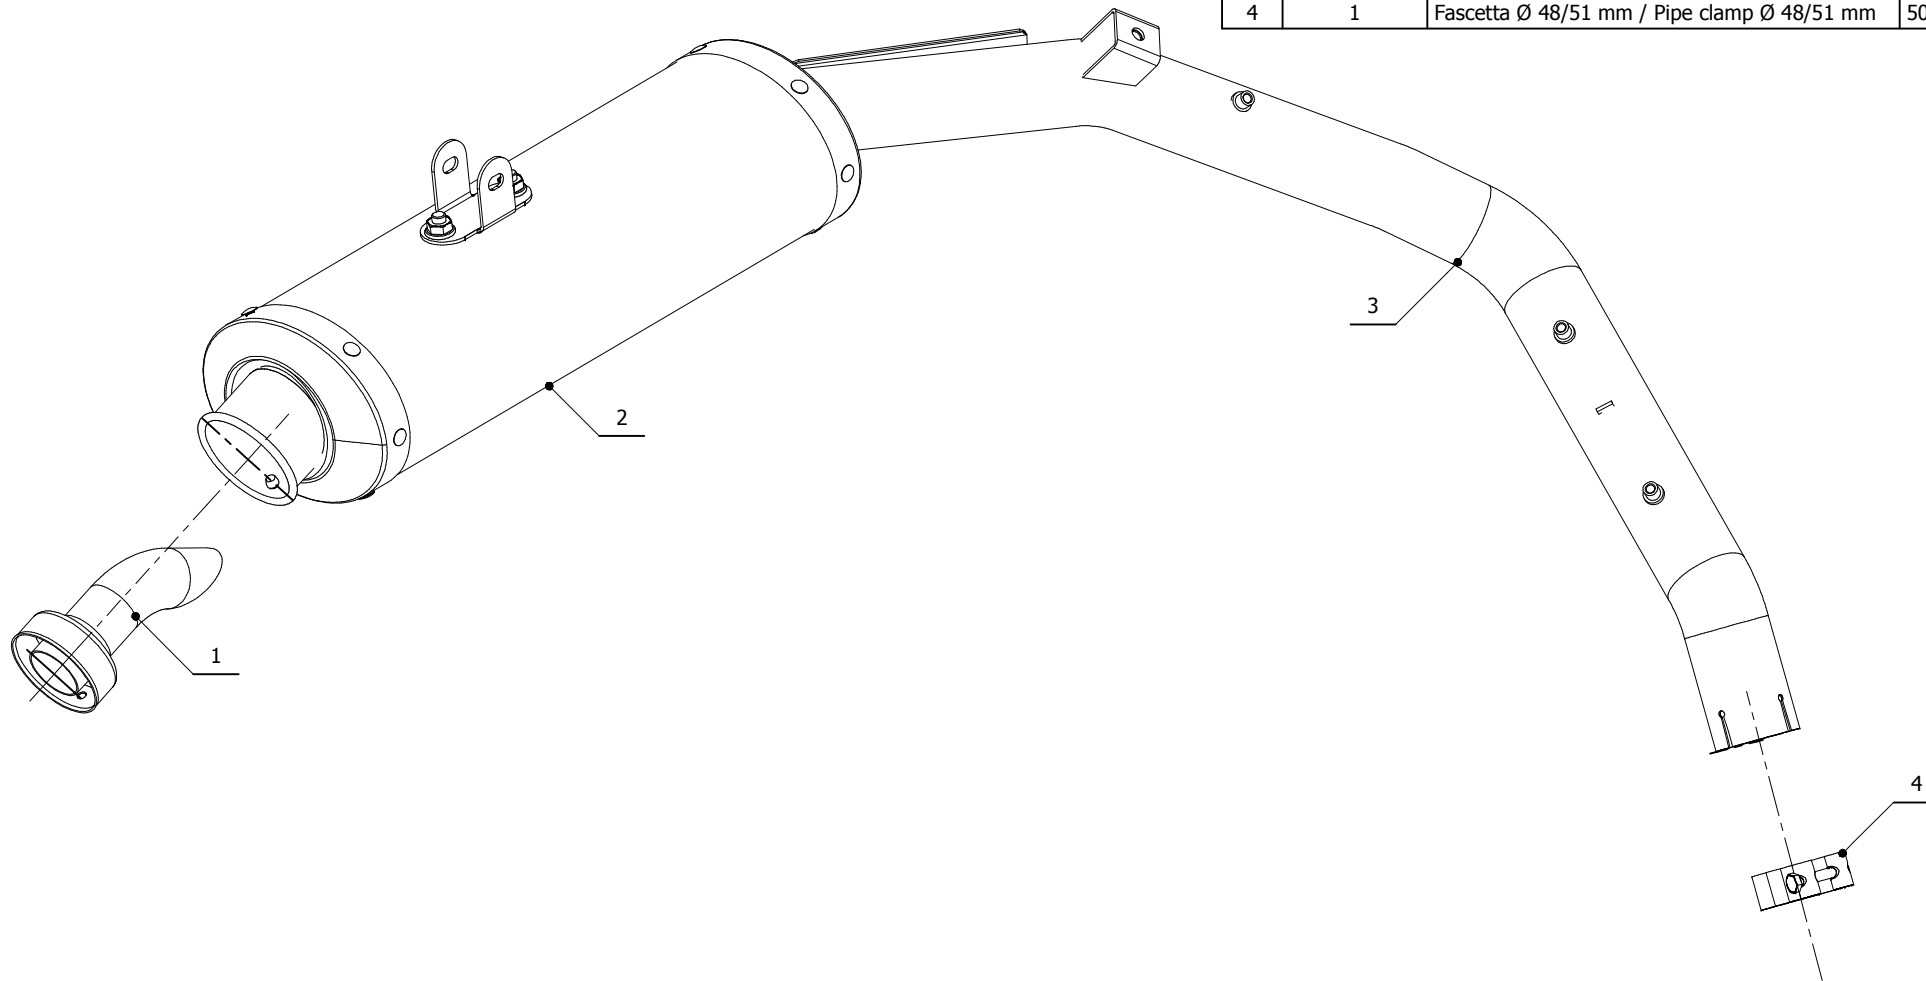

MODEL HONDA CBR 600 RR

YEAR 2003-2004

LINE SPORT

MUFFLER OVAL

SCHEMATIC

ELENCO PARTI / PARTS LIST

#	QTÀ / QTY	DESCRIZIONE / DESCRIPTION	CODICE / CODE
1	1	DB killer / DB killer	50.DK.020.0
2	1	Silenziatore / Muffler	OVAL
3	1	Tubo di raccordo / Link pipe	9773H019SE
4	1	Fascetta Ø 48/51 mm / Pipe clamp Ø 48/51 mm	50.FA.007.1

APPLICAZIONI / APPLICATIONS

CODICE / CODE	TUBO / PIPE	SILENZIATORE / MUFFLER	FASCETTA / CLAMP
UH.019.LX2	INOX / ST.STEEL	INOX / ST.STEEL	---