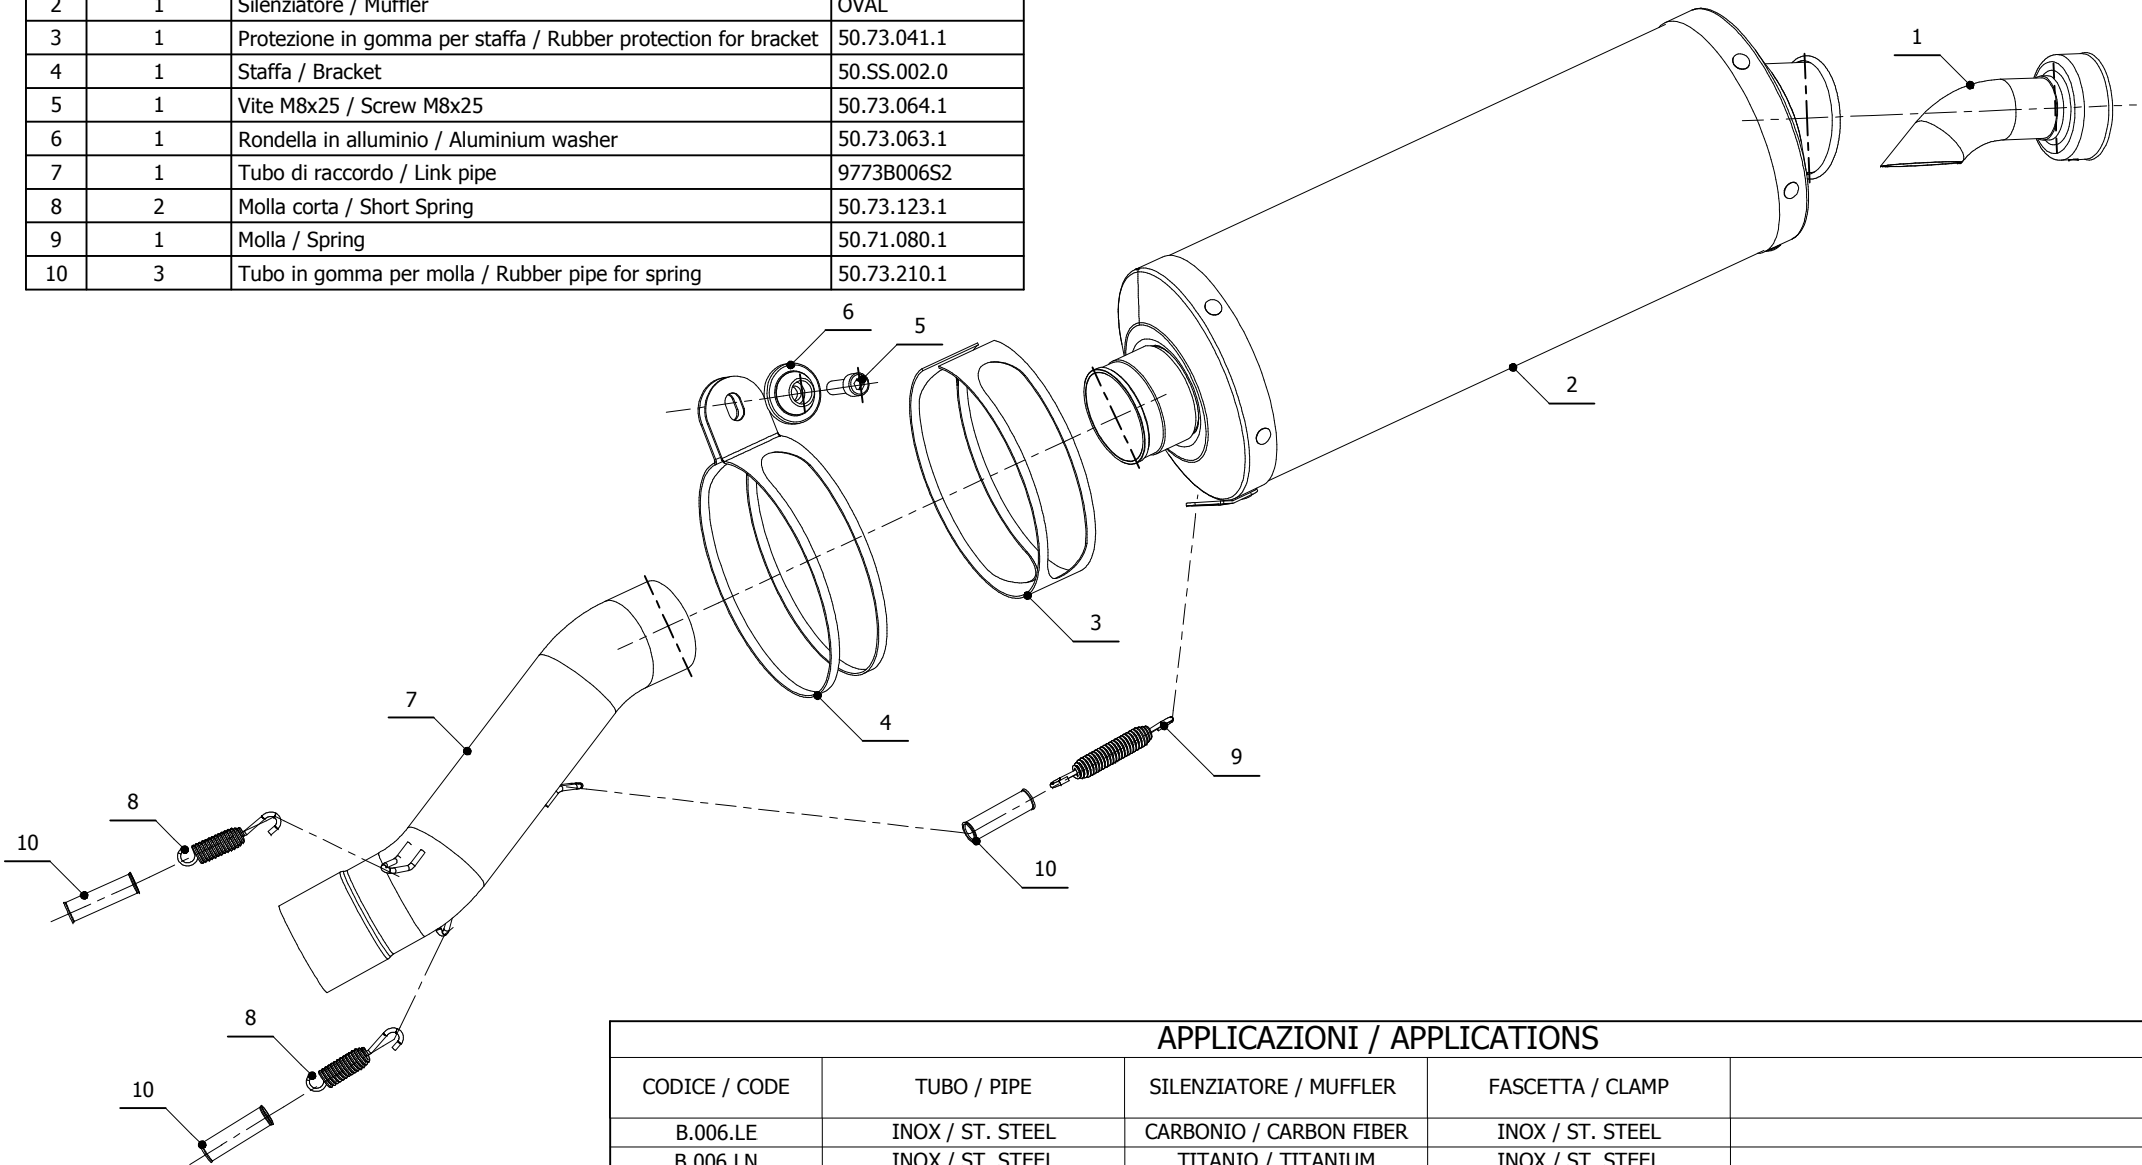

**MODEL** BMW HP2 ENDURO

**YEAR** 2005-->

**LINE** SPORT

**MUFFLER** OVAL

**SCHEMATIC**

**ELENCO PARTI / PARTS LIST**

#	QTÀ / QTY	DESCRIZIONE / DESCRIPTION	CODICE / CODE
1	1	DB killer / DB killer	50.DK.020.0
2	1	Silenziatore / Muffler	OVAL
3	1	Protezione in gomma per staffa / Rubber protection for bracket	50.73.041.1
4	1	Staffa / Bracket	50.SS.002.0
5	1	Vite M8x25 / Screw M8x25	50.73.064.1
6	1	Rondella in alluminio / Aluminium washer	50.73.063.1
7	1	Tubo di raccordo / Link pipe	9773B006S2
8	2	Molla corta / Short Spring	50.73.123.1
9	1	Molla / Spring	50.71.080.1
10	3	Tubo in gomma per molla / Rubber pipe for spring	50.73.210.1

**APPLICAZIONI / APPLICATIONS**

CODICE / CODE	TUBO / PIPE	SILENZIATORE / MUFFLER	FASCETTA / CLAMP
B.006.LE	INOX / ST. STEEL	CARBONIO / CARBON FIBER	INOX / ST. STEEL
B.006.LN	INOX / ST. STEEL	TITANIO / TITANIUM	INOX / ST. STEEL