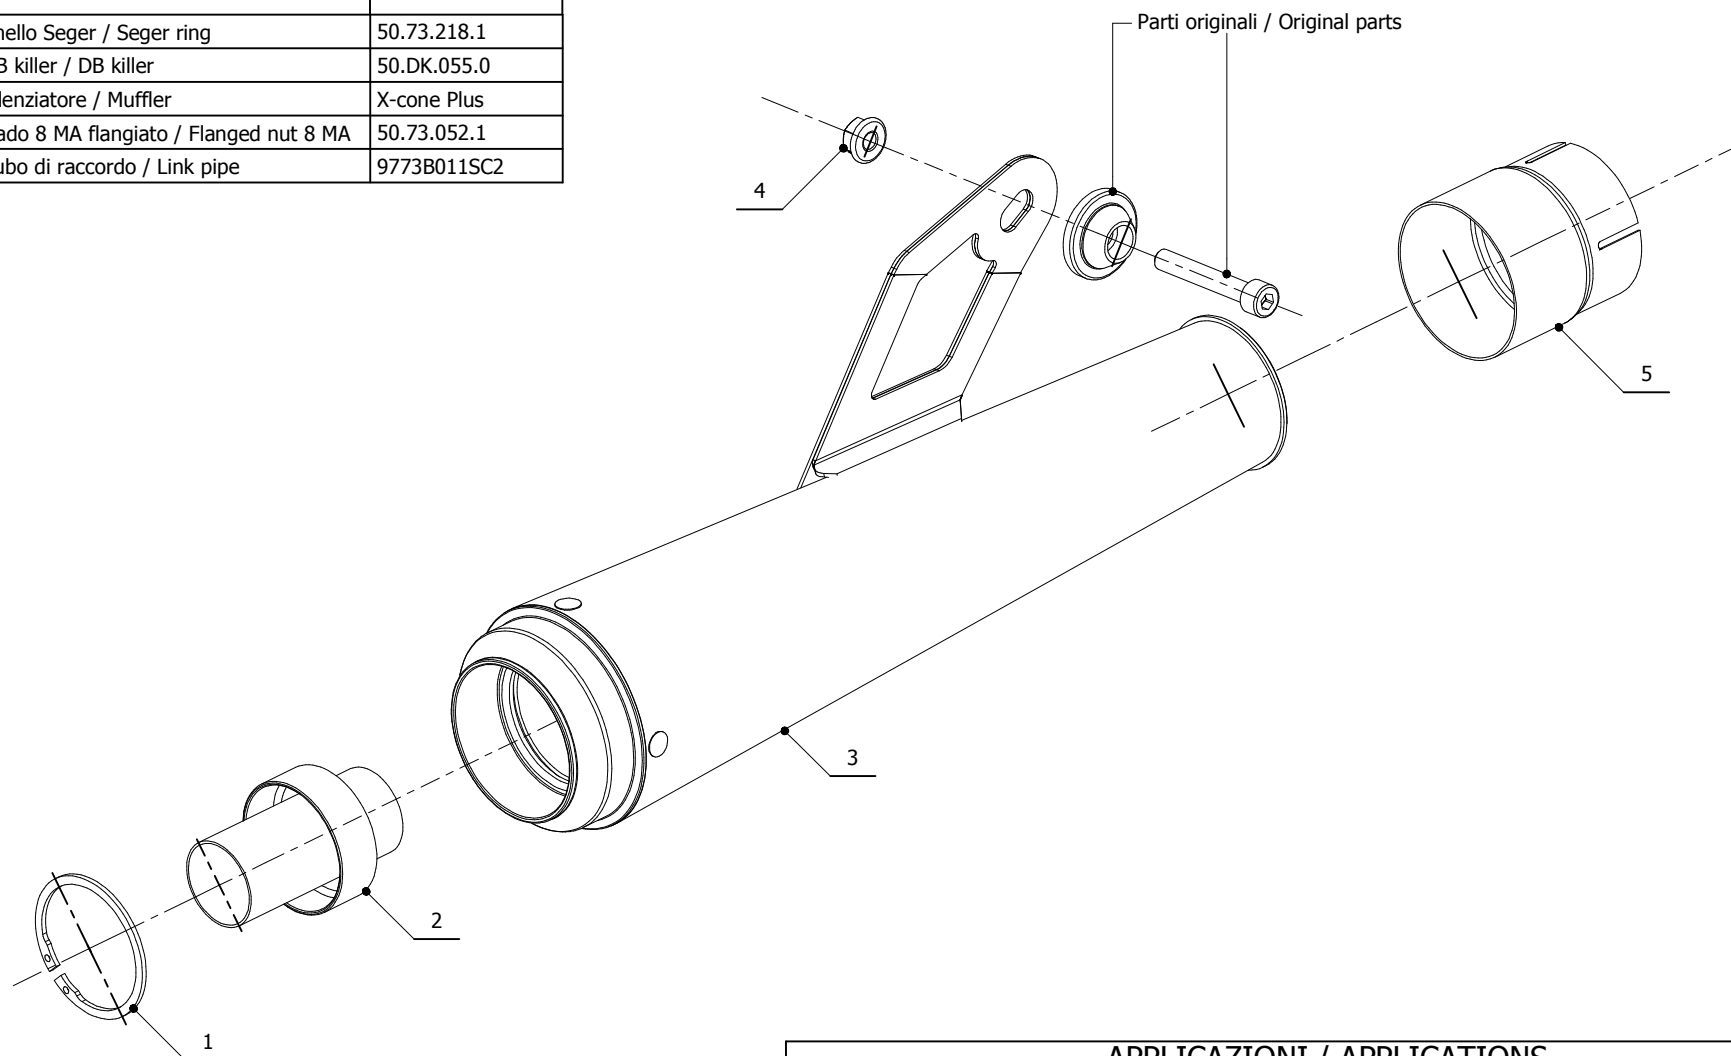

MODEL BMW S 1000 RR

YEAR 2010-->

LINE SPORT

MUFFLER X-CONE PLUS

SCHEMATIC

ELENCO PARTI / PARTS LIST

#	QTÀ / QTY	DESCRIZIONE / DESCRIPTION	CODICE / CODE
1	1	Anello Seger / Seger ring	50.73.218.1
2	1	DB killer / DB killer	50.DK.055.0
3	1	Silenziatore / Muffler	X-cone Plus
4	1	Dado 8 MA flangiato / Flanged nut 8 MA	50.73.052.1
5	1	Tubo di raccordo / Link pipe	9773B011SC2

APPLICAZIONI / APPLICATIONS

CODICE / CODE	TUBO / PIPE	SILENZIATORE / MUFFLER	
B.011.LP2	INOX / ST. STEEL	INOX / ST. STEEL	