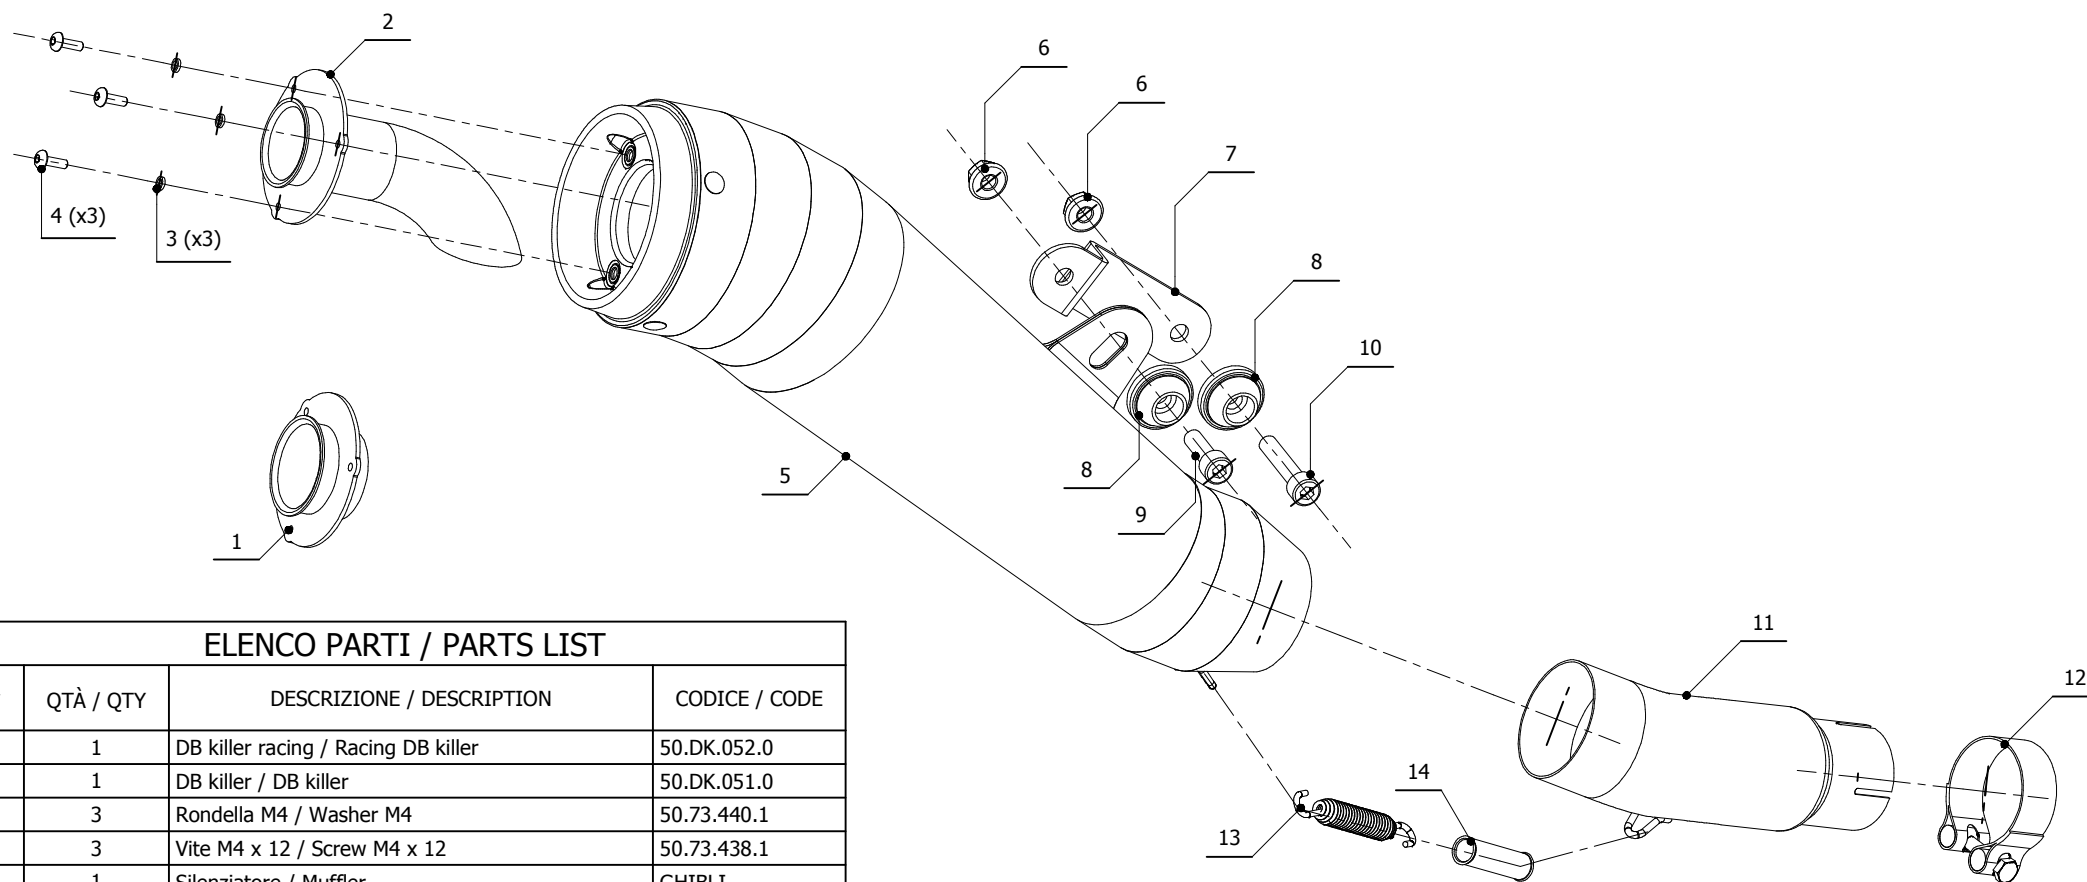

MODEL YAMAHA YZF 600 R6

YEAR 2006-2016

LINE SLIP ON

MUFFLER GHIBLI

SCHEMATIC

ELENCO PARTI / PARTS LIST

#	QTÀ / QTY	DESCRIZIONE / DESCRIPTION	CODICE / CODE
1	1	DB killer racing / Racing DB killer	50.DK.052.0
2	1	DB killer / DB killer	50.DK.051.0
3	3	Rondella M4 / Washer M4	50.73.440.1
4	3	Vite M4 x 12 / Screw M4 x 12	50.73.438.1
5	1	Silenziatore / Muffler	GHIBLI
6	2	Dado M8 flangiato / Flanged nut M8	50.73.052.1
7	1	Staffa / Bracket	50.SS.119.1
8	2	Rondella alluminio / Aluminium washer	50.73.291.1
9	1	Vite M8x25 / Screw M8x25	50.73.064.1
10	1	Vite M8x40 / Screw M8x40	50.73.075.1
11	1	Tubo di raccordo / Link pipe	9773AY021SGX
12	1	Fascetta Ø 48/51 mm / Pipe clamp Ø 48/51 mm	50.FA.007.1
13	1	Molla media / Middle spring	50.73.359.1
14	1	Tubo in gomma per molla / Rubber pipe for spring	50.73.210.1

APPLICAZIONI / APPLICATIONS

CODICE / CODE	TUBO / PIPE	SILENZIATORE / MUFFLER
AY.021.LGX	INOX / ST. STEEL	INOX / ST. STEEL