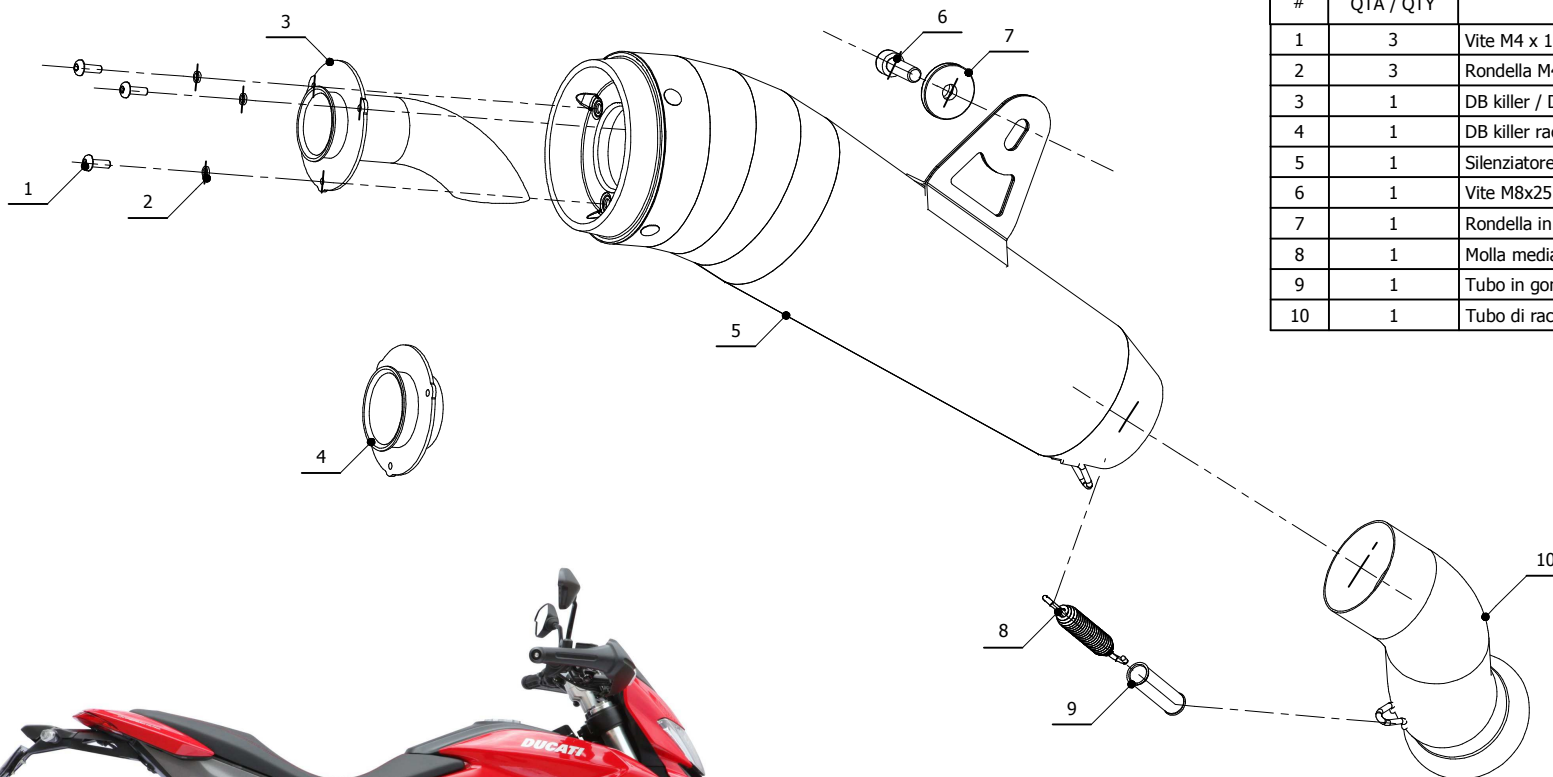

**MODEL** DUCATI HYPERMOTARD 821  
DUCATI HYPERSTRADA 821  
**LINE** SPORT

**YEAR** 2013 -->  
2013 -->  
**MUFFLER** GHIBLI

**SCHEMATIC**

Non compatibile con borsa laterale destra / Not compatible with right side baggage

**ELENCO PARTI / PARTS LIST**

#	QTÀ / QTY	DESCRIZIONE / DESCRIPTION	CODICE / CODE
1	3	Vite M4 x 12 / Screw M4 x 12	50.73.438.1
2	3	Rondella M4 / Washer M4	50.73.440.1
3	1	DB killer / DB killer	50.DK.051.0
4	1	DB killer racing / Racing DB killer	50.DK.052.0
5	1	Silenziatore / Muffler	GHIBLI
6	1	Vite M8x25 / Screw M8x25	50.73.064.1
7	1	Rondella in alluminio nera / Black aluminium washer	50.73.221.1
8	1	Molla media / Middle spring	50.73.359.1
9	1	Tubo in gomma per molla / Rubber pipe for spring	50.73.210.1
10	1	Tubo di raccordo / Link pipe	9773D029S2