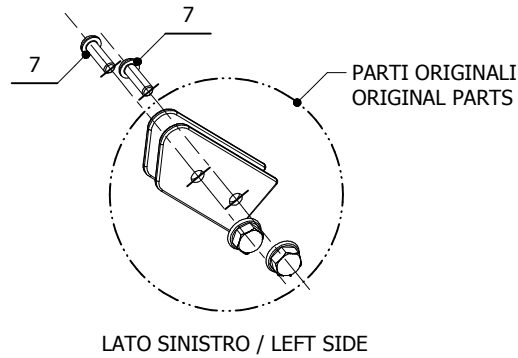

MODEL HONDA HORNET 600  
HONDA CBR 600 F

YEAR 2007-->  
2011-->

**SCHEMATIC**

LINE SPORT

MUFFLER GHIBLI

ELENCO PARTI / PARTS LIST			
#	QTÀ / QTY	DESCRIZIONE / DESCRIPTION	CODICE / CODE
1	1	DB killer racing / Racing DB killer	50.DK.052.0
2	1	DB killer / DB killer	50.DK.051.0
3	3	Rondella M4 / Washer M4	50.73.440.1
4	3	Vite M4 x 12 / Screw M4 x 12	50.73.438.1
5	1	Silenziatore / Muffler	GHIBLI
6	1	Vite M6 x 25 / Screw M6 x 25	50.73.464.1
7	3	Vite M6 x 20 / Screw M6 x 20	50.73.422.1
8	1	Tubo di raccordo / Link pipe	9773H038S2
9	1	Fascetta Ø 44/47 mm / Pipe clamp Ø 44/47 mm	50.FA.006.1
10	1	Molla lunga / Long spring	50.71.080.1
11	1	Tubo in gomma per molla / Rubber pipe for spring	50.73.210.1

APPLICAZIONI / APPLICATIONS			
CODICE / CODE	TUBO / PIPE	SILENZIATORE / MUFFLER	
H.038.LGX	INOX / ST. STEEL	INOX / ST. STEEL	