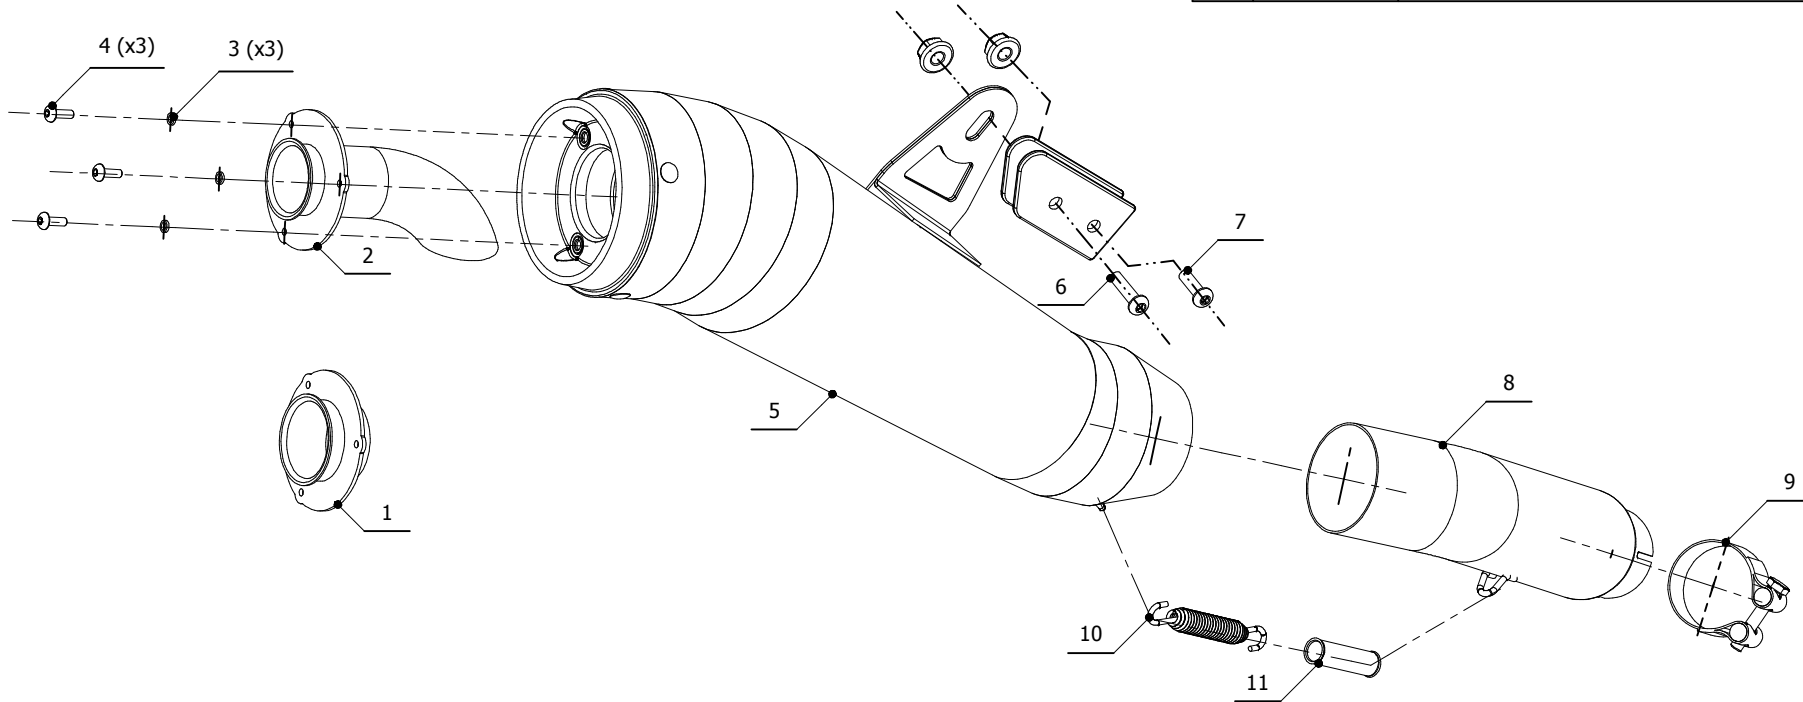

MODEL HONDA HORNET 600  
HONDA CBR 600 F

YEAR 2007-->  
2011-->

**SCHEMATIC**

LINE SPORT

MUFFLER GHIBLI

ELENCO PARTI / PARTS LIST			
#	QTÀ / QTY	DESCRIZIONE / DESCRIPTION	CODICE / CODE
1	1	DB killer racing / Racing DB killer	50.DK.052.0
2	1	DB killer / DB killer	50.DK.051.0
3	3	Rondella M4 / Washer M4	50.73.440.1
4	3	Vite M4 x 12 / Screw M4 x 12	50.73.438.1
5	1	Silenziatore / Muffler	GHIBLI
6	1	Vite M6 x 25 / Screw M6 x 25	50.73.464.1
7	3	Vite M6 x 20 / Screw M6 x 20	50.73.422.1
8	1	Tubo di raccordo / Link pipe	9773H038S2
9	1	Fascetta Ø 44/47 mm / Pipe clamp Ø 44/47 mm	50.FA.006.1
10	1	Molla lunga / Long spring	50.71.080.1
11	1	Tubo in gomma per molla / Rubber pipe for spring	50.73.210.1

APPLICAZIONI / APPLICATIONS			
CODICE / CODE	TUBO / PIPE	SILENZIATORE / MUFFLER	
H.038.LGX	INOX / ST. STEEL	INOX / ST. STEEL	