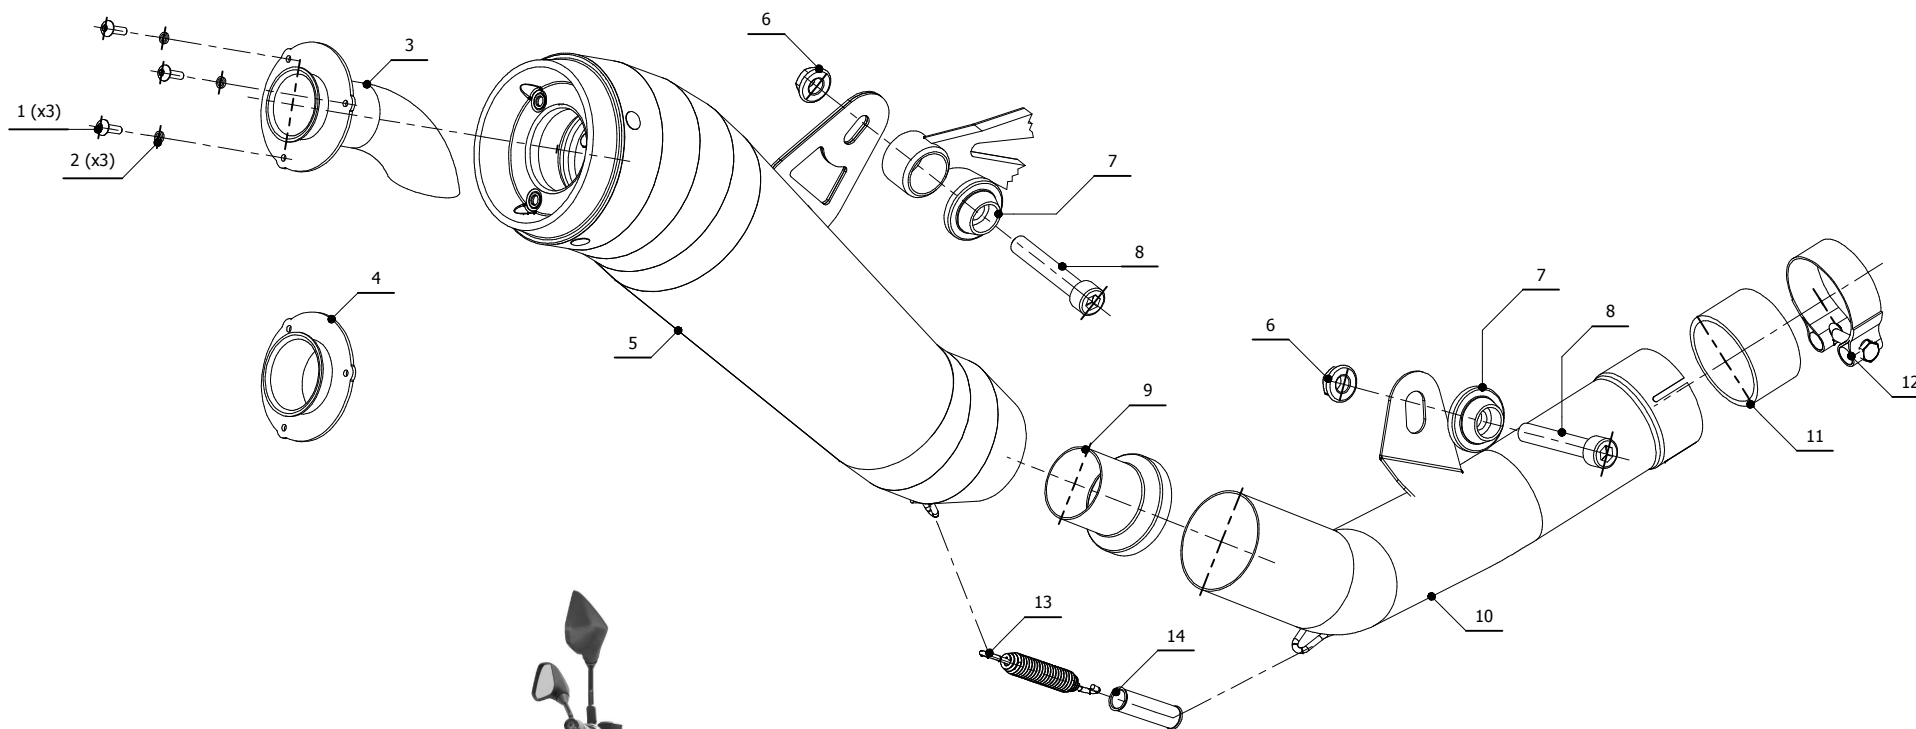

MODEL KAWASAKI Z800 E

YEAR 2013 -->

LINE SPORT

MUFFLER GHIBLI

SCHEMATIC

APPLICAZIONI / APPLICATIONS

CODICE / CODE	TUBO / PIPE	SILENZIATORE / MUFFLER
K.035.LGX	INOX / ST. STEEL	INOX / ST. STEEL

ELENCO PARTI / PARTS LIST

#	QTÀ / QTY	DESCRIZIONE / DESCRIPTION	CODICE / CODE
1	3	Vite M4 x 12 / Screw M4 x 12	50.73.438.1
2	3	Rondella M4 / Washer M4	50.73.440.1
3	1	DB killer / DB killer	50.DK.051.0
4	1	DB killer racing / Racing DB killer	50.DK.052.0
5	1	Silenziatore / Muffler	GHIBLI
6	2	Dado 10 MA flangiato / Flanged nut 10 MA	50.73.332.1
7	2	Rondella alluminio / Aluminium washer	50.73.120.1
8	2	Vite M10x60 / Screw M10x60	50.73.135.1
9	1	DB killer / DB killer	50.DK.065.0
10	1	Tubo di raccordo / Link pipe	9773K035SGX
11	1	Guarnizione in grafite / Graphite bush	50.72.48.54.30
12	1	Fascetta Ø 52/55 mm / Pipe clamp Ø 52/55 mm	50.FA.008.1
13	1	Molla media / Middle spring	50.73.359.1
14	1	Tubo in gomma per molla / Rubber pipe for spring	50.73.210.1