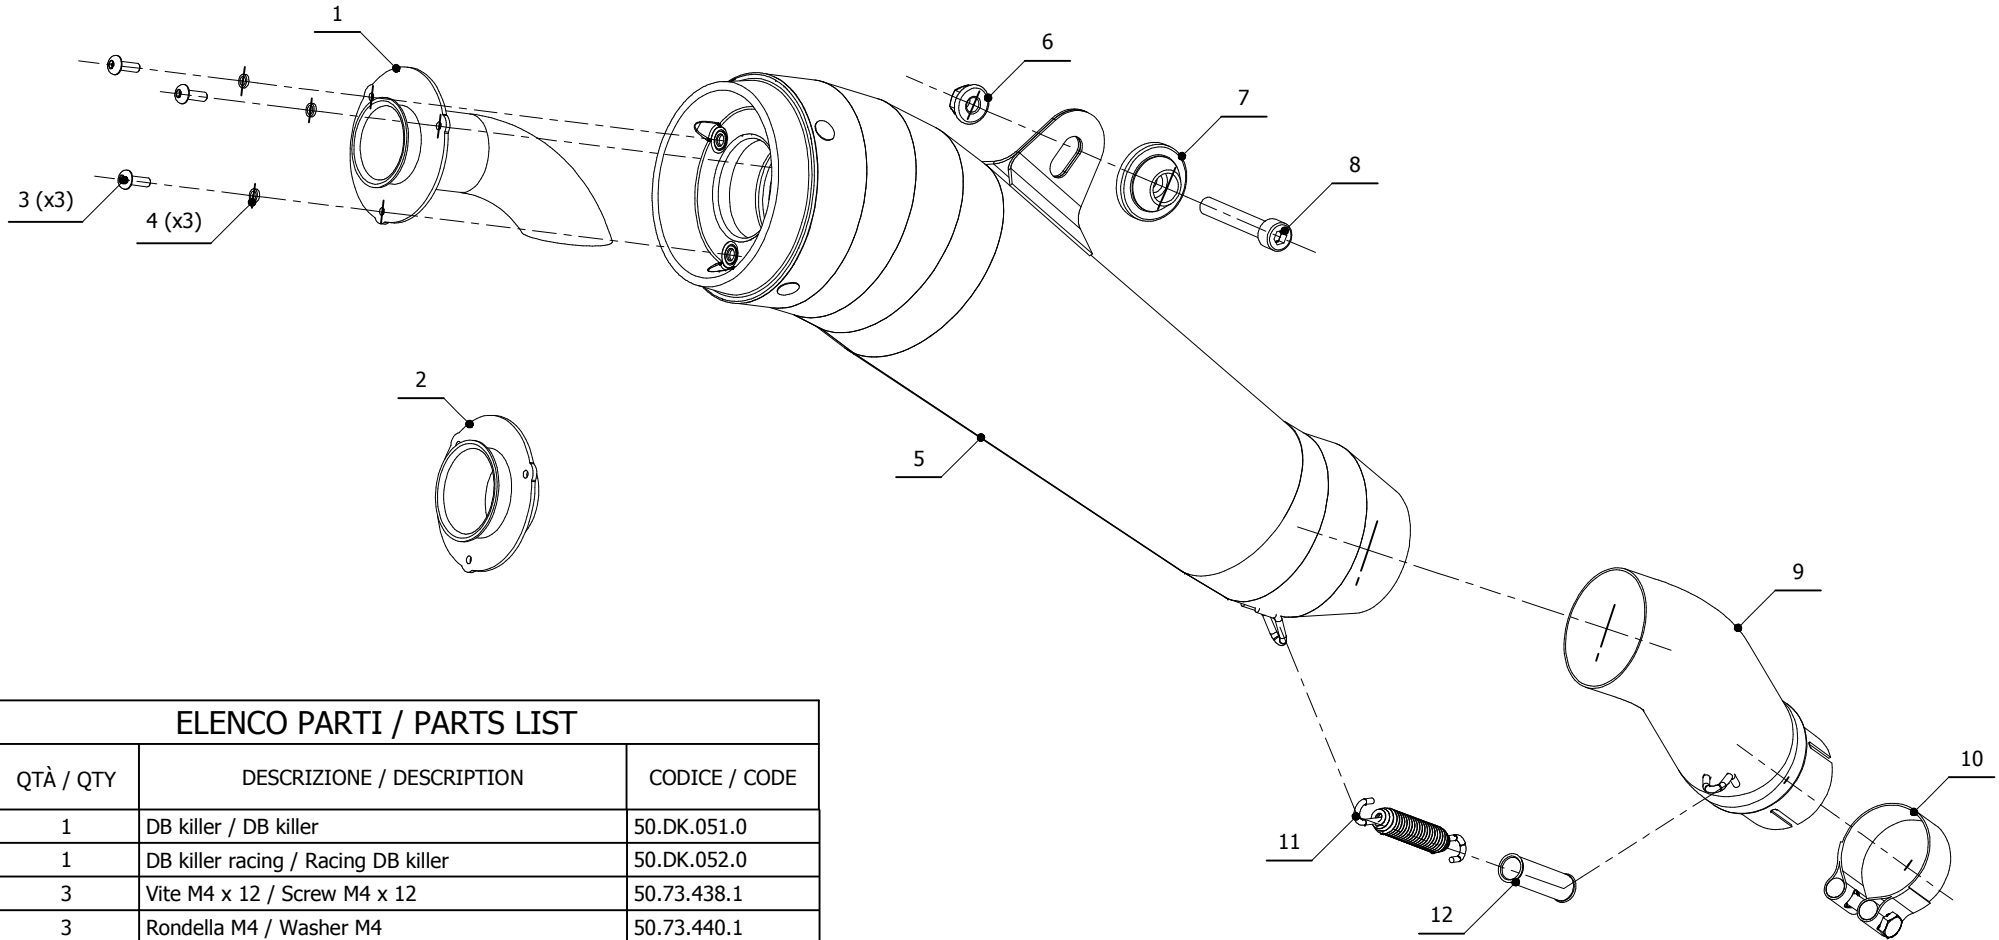

MODEL SUZUKI GSX-R 600/750

YEAR 2008-->

LINE SPORT

MUFFLER GHIBLI

SCHEMATIC

ELENCO PARTI / PARTS LIST

#	QTÀ / QTY	DESCRIZIONE / DESCRIPTION	CODICE / CODE
1	1	DB killer / DB killer	50.DK.051.0
2	1	DB killer racing / Racing DB killer	50.DK.052.0
3	3	Vite M4 x 12 / Screw M4 x 12	50.73.438.1
4	3	Rondella M4 / Washer M4	50.73.440.1
5	1	Silenziatore / Muffler	GHIBLI
6	1	Dado 8 MA flangiato / Flanged nut 8 MA	50.73.052.1
7	1	Rondella in alluminio / Aluminium washer	50.73.063.1
8	1	Vite M8x50 / Screw M8x50	50.73.074.1
9	1	Tubo di raccordo / Link pipe	9773S032SGX
10	1	Fascetta Ø 44/47 mm / Pipe clamp Ø 44/47 mm	50.FA.006.1
11	1	Molla media / Middle spring	50.73.359.1
12	1	Tubo in gomma per molla / Rubber pipe for spring	50.73.210.1

APPLICAZIONI / APPLICATIONS

CODICE / CODE	TUBO / PIPE	SILENZIATORE / MUFFLER	
S.032.LGX	INOX / ST. STEEL	INOX / ST. STEEL	
S.032.LGT	TITANIO / TITANIUM	TITANIO / TITANIUM	