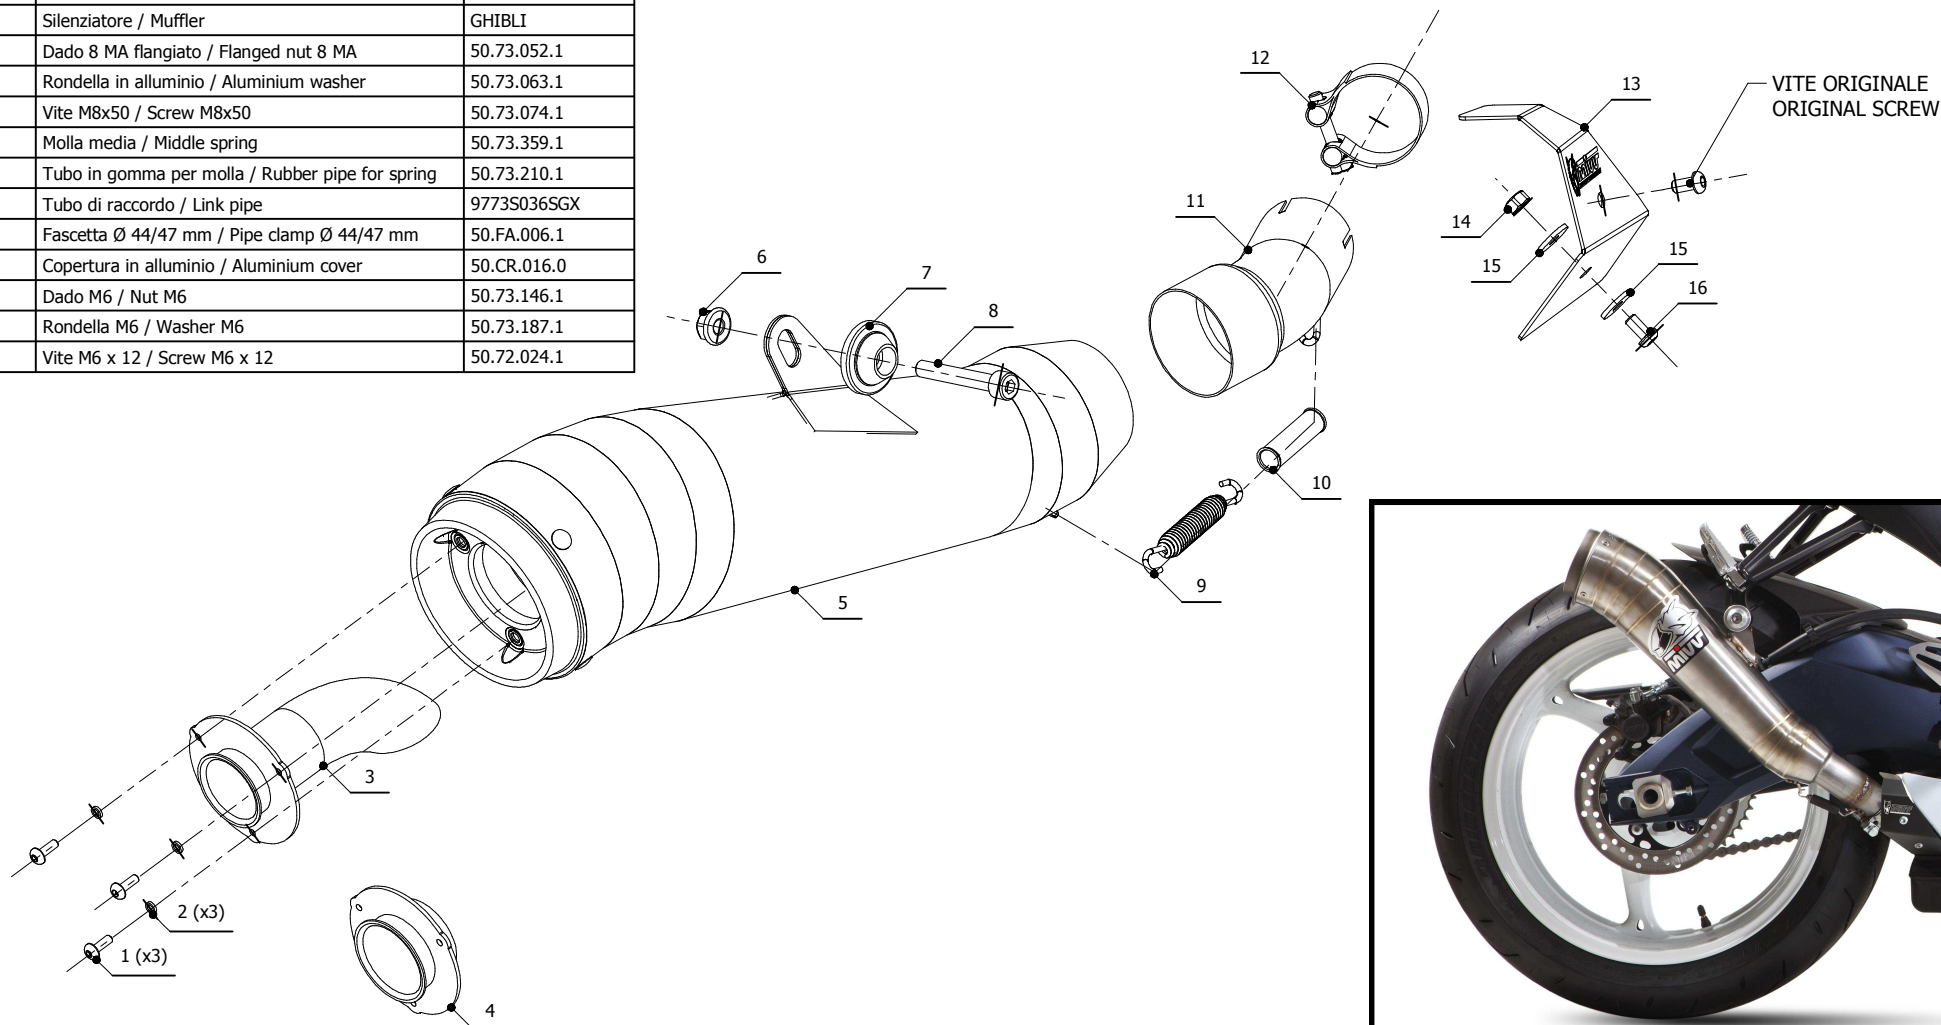

MODEL SUZUKI GSX-R 600 / 750

YEAR 2011-->

LINE SPORT

MUFFLER GHIBLI

SCHEMATIC

ELENCO PARTI / PARTS LIST

#	QTÀ / QTY	DESCRIZIONE / DESCRIPTION	CODICE / CODE
1	3	Vite M4 x 12 / Screw M4 x 12	50.73.438.1
2	3	Rondella M4 / Washer M4	50.73.440.1
3	1	DB killer / DB killer	50.DK.051.0
4	1	DB killer racing / Racing DB killer	50.DK.052.0
5	1	Silenziatore / Muffler	GHIBLI
6	1	Dado 8 MA flangiato / Flanged nut 8 MA	50.73.052.1
7	1	Rondella in alluminio / Aluminium washer	50.73.063.1
8	1	Vite M8x50 / Screw M8x50	50.73.074.1
9	1	Molla media / Middle spring	50.73.359.1
10	1	Tubo in gomma per molla / Rubber pipe for spring	50.73.210.1
11	1	Tubo di raccordo / Link pipe	9773S036SGX
12	1	Fascetta Ø 44/47 mm / Pipe clamp Ø 44/47 mm	50.FA.006.1
13	1	Copertura in alluminio / Aluminium cover	50.CR.016.0
14	1	Dado M6 / Nut M6	50.73.146.1
15	2	Rondella M6 / Washer M6	50.73.187.1
16	1	Vite M6 x 12 / Screw M6 x 12	50.72.024.1

APPLICAZIONI / APPLICATIONS

CODICE / CODE	TUBO / PIPE	SILENZIATORE / MUFFLER
S.036.LGX	INOX / ST. STEEL	INOX / ST. STEEL