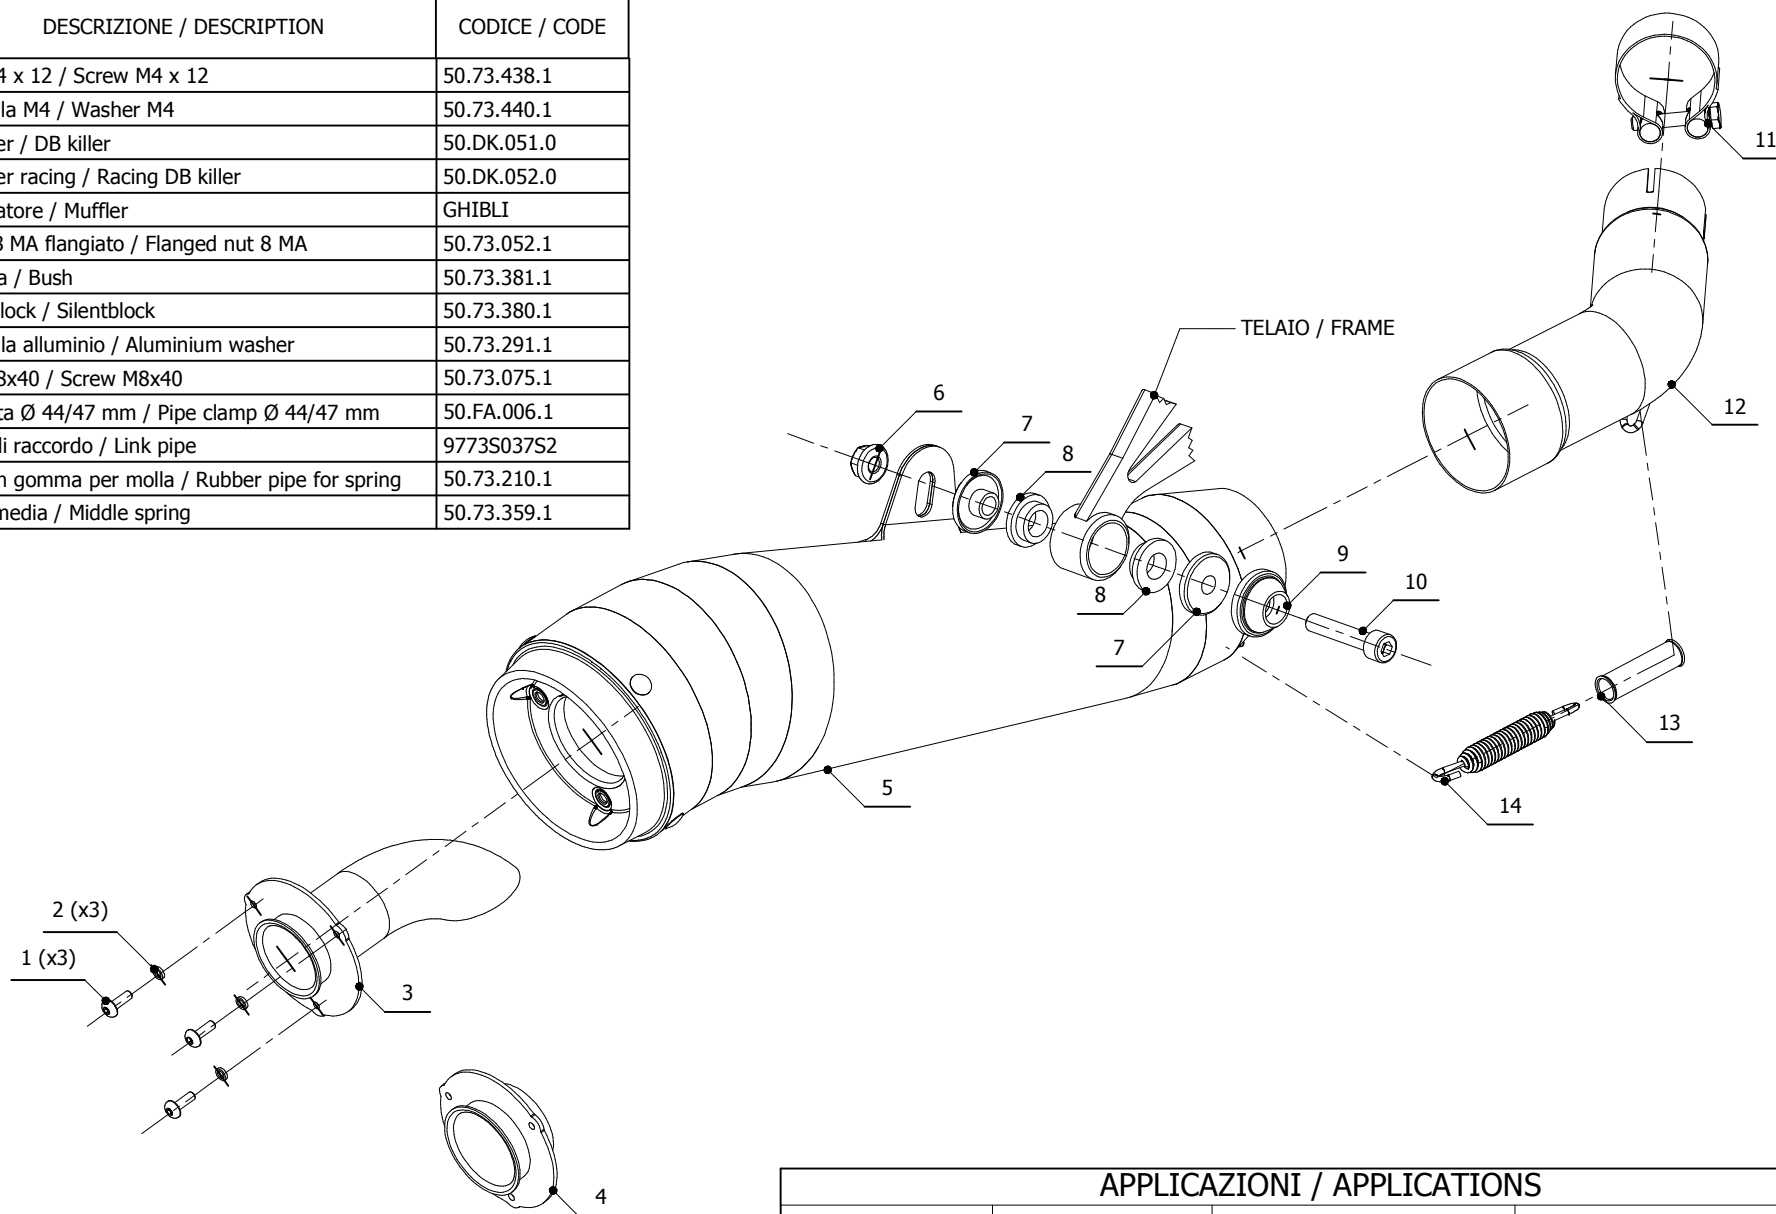

MODEL SUZUKI GSR 750

YEAR 2011-->

LINE SPORT

MUFFLER GHIBLI

SCHEMATIC

ELENCO PARTI / PARTS LIST

#	QTÀ / QTY	DESCRIZIONE / DESCRIPTION	CODICE / CODE
1	3	Vite M4 x 12 / Screw M4 x 12	50.73.438.1
2	3	Rondella M4 / Washer M4	50.73.440.1
3	1	DB killer / DB killer	50.DK.051.0
4	1	DB killer racing / Racing DB killer	50.DK.052.0
5	1	Silenziatore / Muffler	GHIBLI
6	1	Dado 8 MA flangiato / Flanged nut 8 MA	50.73.052.1
7	2	Boccola / Bush	50.73.381.1
8	2	Silentblock / Silentblock	50.73.380.1
9	1	Rondella alluminio / Aluminium washer	50.73.291.1
10	1	Vite M8x40 / Screw M8x40	50.73.075.1
11	1	Fascetta Ø 44/47 mm / Pipe clamp Ø 44/47 mm	50.FA.006.1
12	1	Tubo di raccordo / Link pipe	9773S037S2
13	1	Tubo in gomma per molla / Rubber pipe for spring	50.73.210.1
14	1	Molla media / Middle spring	50.73.359.1

APPLICAZIONI / APPLICATIONS

CODICE / CODE	TUBO / PIPE	SILENZIATORE / MUFFLER	
S.037.LGX	INOX / ST. STEEL	INOX / ST. STEEL	