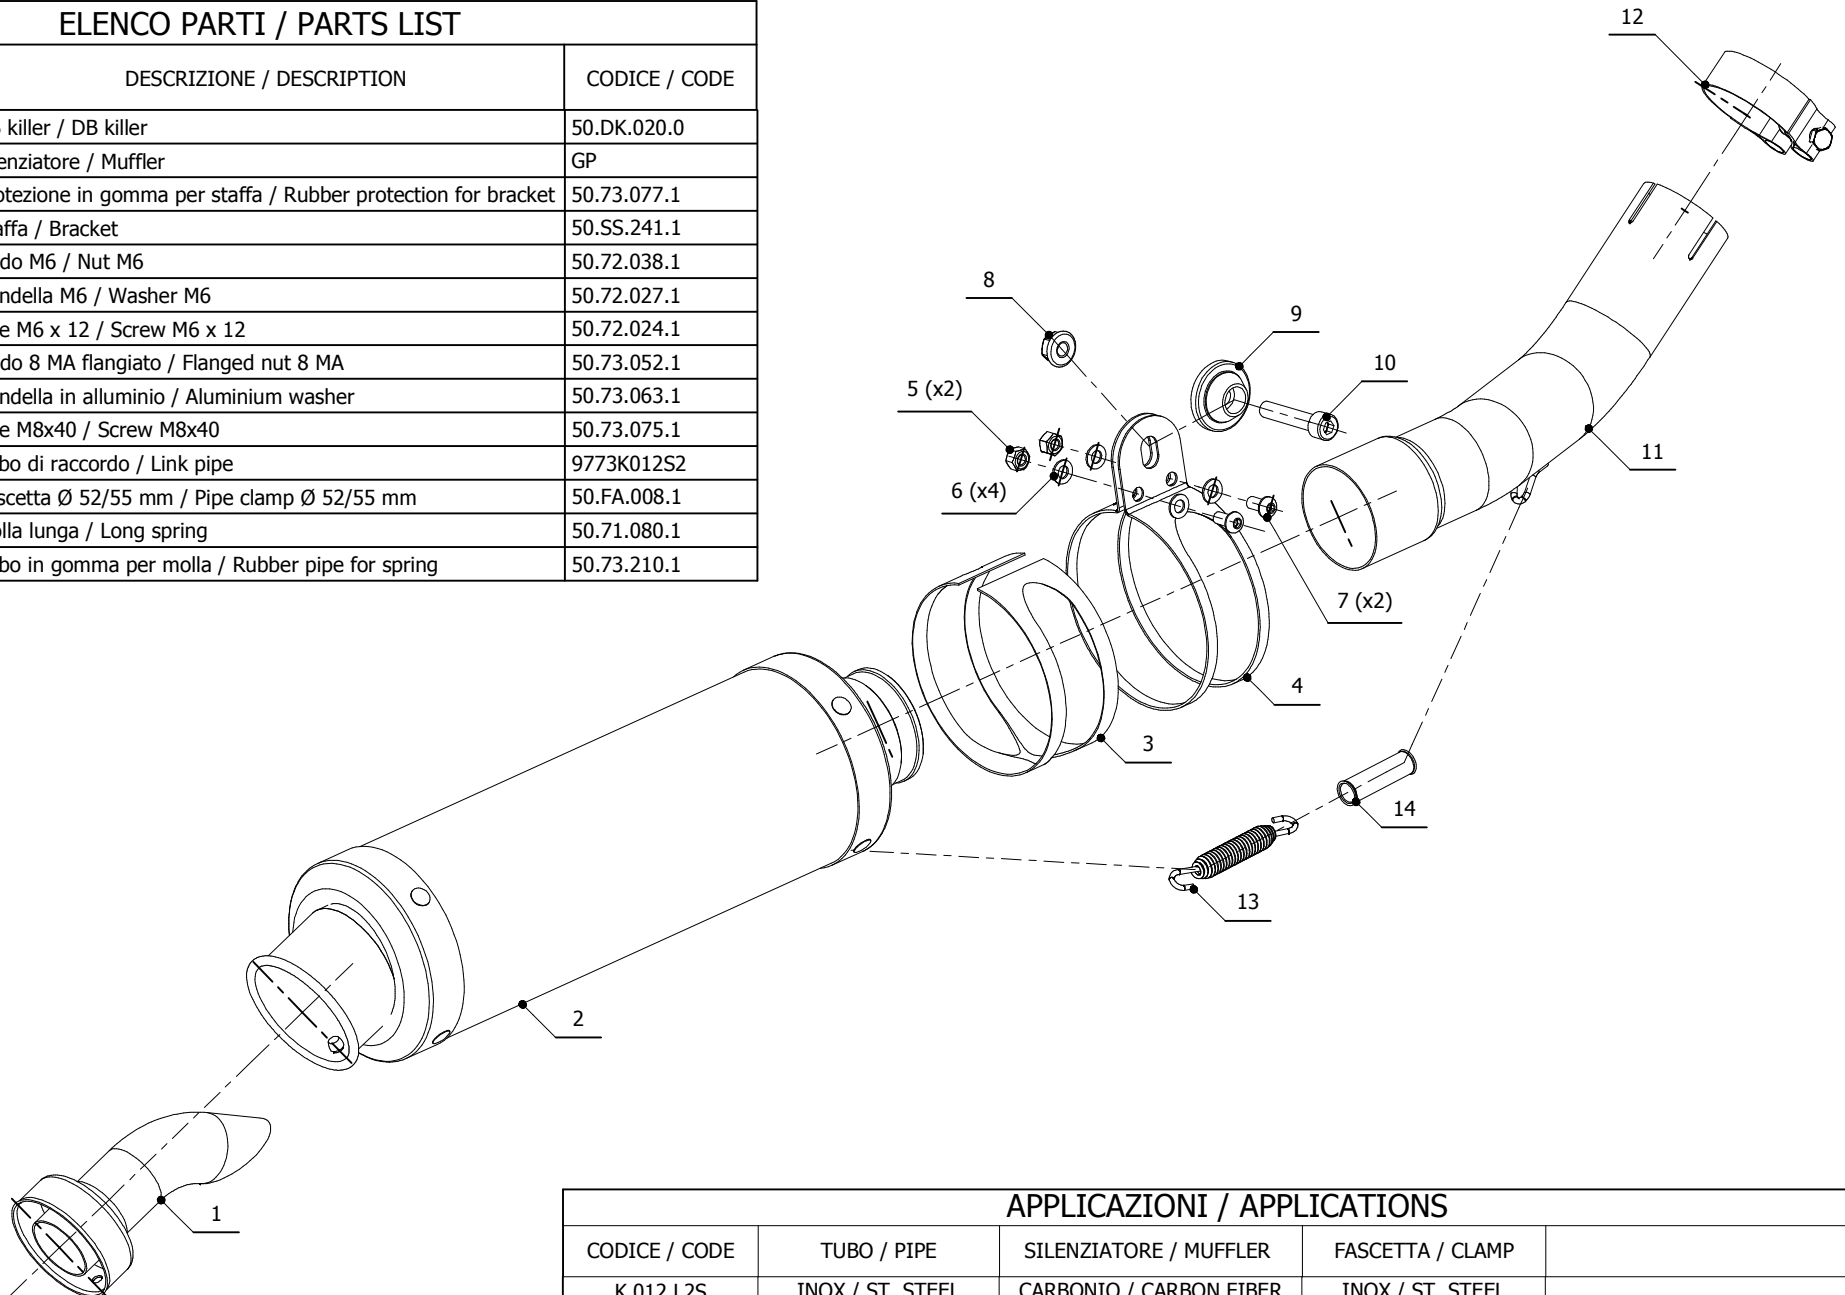

MODEL KAWASAKI ZX-10 R

YEAR 2004-2005

LINE SPORT

MUFFLER GP

SCHEMATIC

ELENCO PARTI / PARTS LIST

#	QTÀ / QTY	DESCRIZIONE / DESCRIPTION	CODICE / CODE
1	1	DB killer / DB killer	50.DK.020.0
2	1	Silenziatore / Muffler	GP
3	1	Protezione in gomma per staffa / Rubber protection for bracket	50.73.077.1
4	1	Staffa / Bracket	50.SS.241.1
5	2	Dado M6 / Nut M6	50.72.038.1
6	4	Rondella M6 / Washer M6	50.72.027.1
7	2	Vite M6 x 12 / Screw M6 x 12	50.72.024.1
8	1	Dado 8 MA flangiato / Flanged nut 8 MA	50.73.052.1
9	1	Rondella in alluminio / Aluminium washer	50.73.063.1
10	1	Vite M8x40 / Screw M8x40	50.73.075.1
11	1	Tubo di raccordo / Link pipe	9773K012S2
12	1	Fascetta Ø 52/55 mm / Pipe clamp Ø 52/55 mm	50.FA.008.1
13	1	Molla lunga / Long spring	50.71.080.1
14	1	Tubo in gomma per molla / Rubber pipe for spring	50.73.210.1

APPLICAZIONI / APPLICATIONS

CODICE / CODE	TUBO / PIPE	SILENZIATORE / MUFFLER	FASCETTA / CLAMP
K.012.L2S	INOX / ST. STEEL	CARBONIO / CARBON FIBER	INOX / ST. STEEL
K.012.L6S	INOX / ST. STEEL	TITANIO / TITANIUM	INOX / ST. STEEL