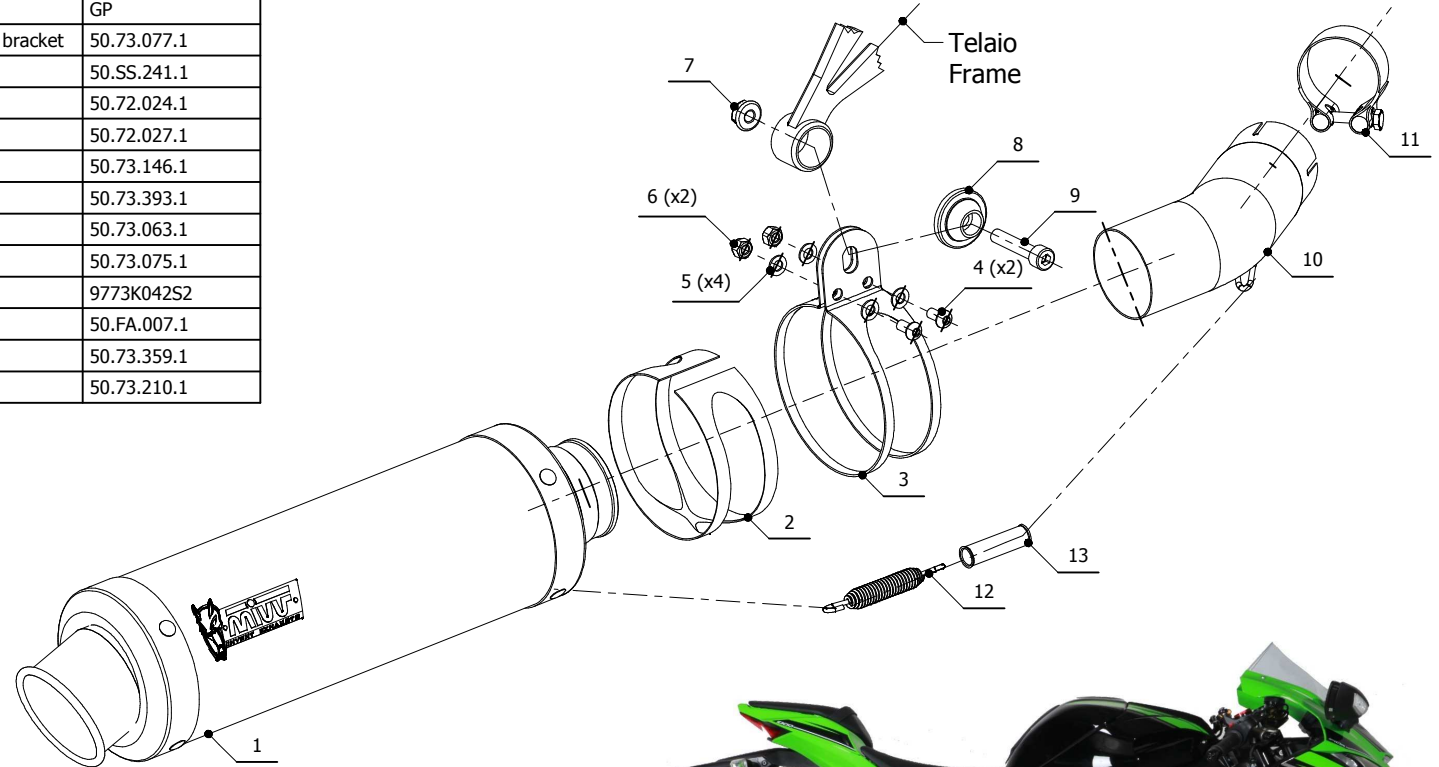

MODEL KAWASAKI ZX-10 R

YEAR 2016

LINE SPORT

MUFFLER GP

SCHEMATIC

ELENCO PARTI / PARTS LIST

#	QTÀ / QTY	DESCRIZIONE / DESCRIPTION	CODICE / CODE
1	1	Silenziatore / Muffler	GP
2	1	Protezione in gomma per staffa / Rubber protection for bracket	50.73.077.1
3	1	Staffa / Bracket	50.SS.241.1
4	2	Vite M6 x 12 / Screw M6 x 12	50.72.024.1
5	4	Rondella M6 / Washer M6	50.72.027.1
6	2	Dado M6 / Nut M6	50.73.146.1
7	1	Dado M8 flangiato / Flanged nut M8	50.73.393.1
8	1	Rondella in alluminio / Aluminium washer	50.73.063.1
9	1	Vite M8x40 / Screw M8x40	50.73.075.1
10	1	Tubo di raccordo / Link pipe	9773K042S2
11	1	Fascetta Ø 48/51 mm / Pipe clamp Ø 48/51 mm	50.FA.007.1
12	1	Molla media / Middle spring	50.73.359.1
13	1	Tubo in gomma per molla / Rubber pipe for spring	50.73.210.1

**OPTIONAL NO KAT PIPE
K.042.C1**

APPLICAZIONI / APPLICATIONS

CODICE / CODE	MUFFLER / SILENZIATOR	TUBO / PIPE	FASCETTA / CLAMP
K.042.L2S	CARBONIO / CARBON FIBER	INOX / ST. STEEL	INOX / ST. STEEL
K.042.L6S	TITANIO / TITANIUM		
K.042.LXB	STEEL BLACK		