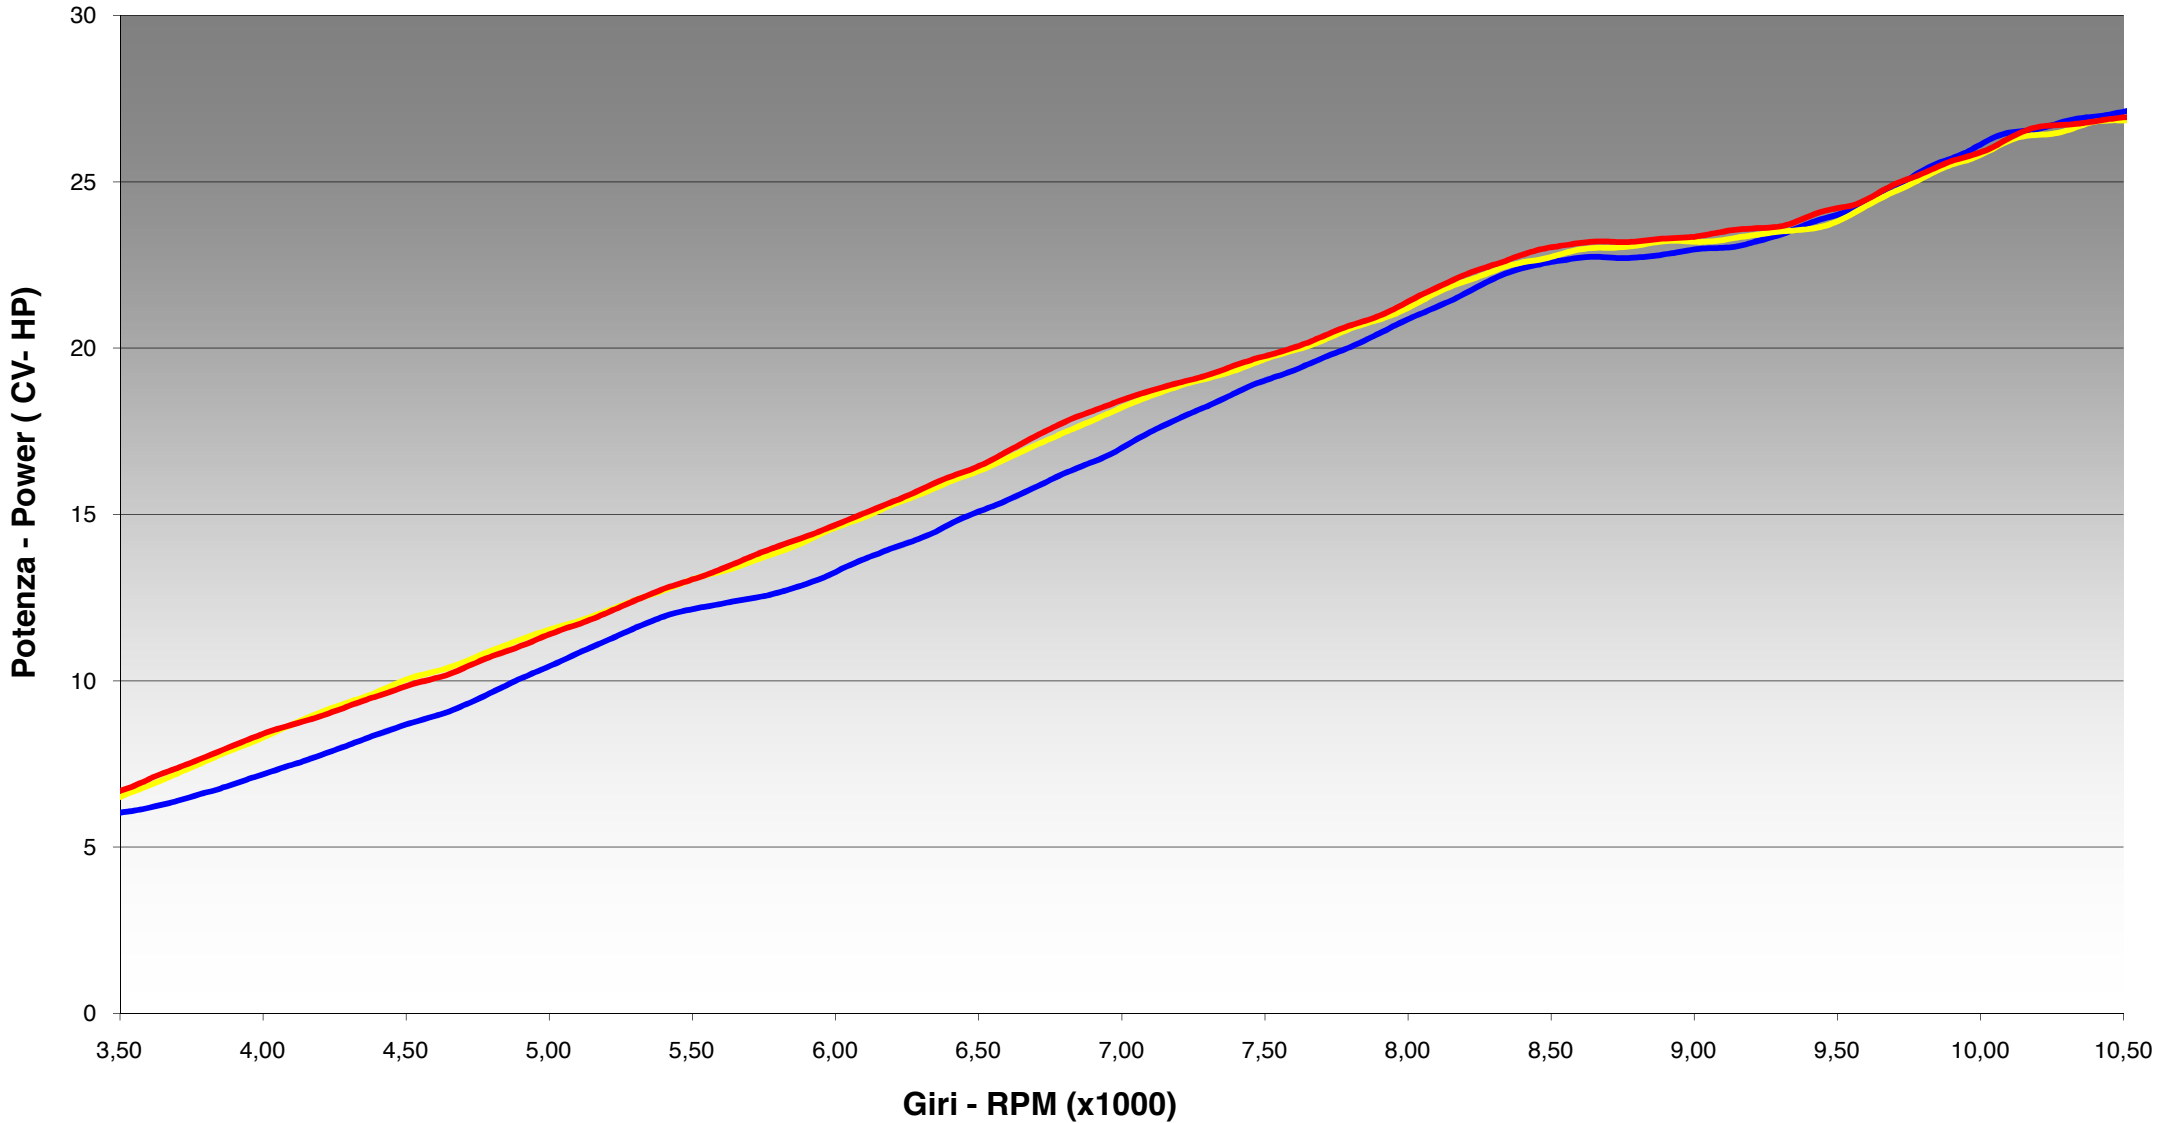

MAX POWER DYNOCHART

Model: **KAWASAKI NINJA 250 R '08-**

Line: **SPORT**

MAX TORQUE DYNOCHART

Model: *KAWASAKI NINJA 250 R '08-*

Line: **SPORT**