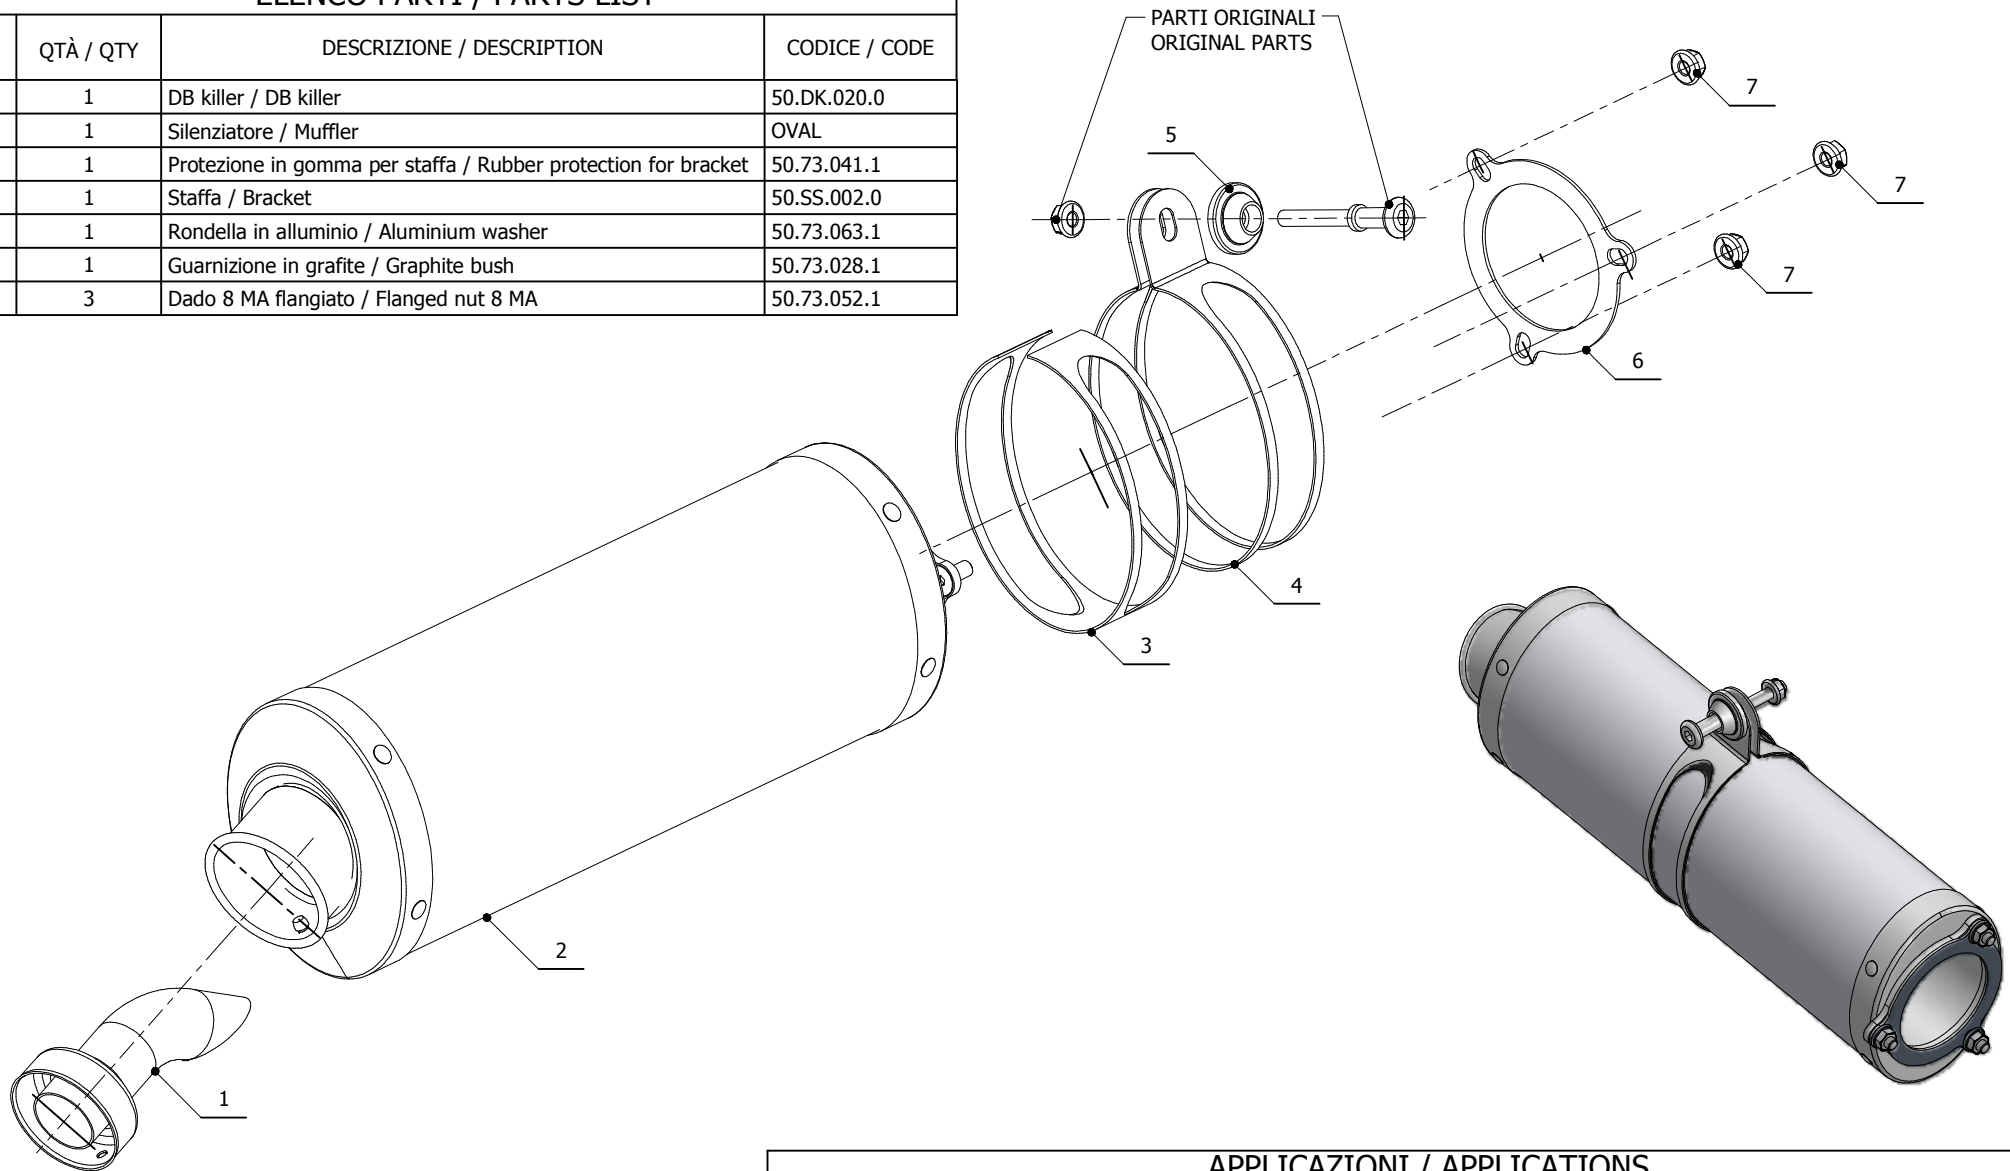

MODEL HONDA CBR 900 RR

YEAR 2002-->

LINE SPORT

MUFFLER OVAL

SCHEMATIC

ELENCO PARTI / PARTS LIST

#	QTÀ / QTY	DESCRIZIONE / DESCRIPTION	CODICE / CODE
1	1	DB killer / DB killer	50.DK.020.0
2	1	Silenziatore / Muffler	OVAL
3	1	Protezione in gomma per staffa / Rubber protection for bracket	50.73.041.1
4	1	Staffa / Bracket	50.SS.002.0
5	1	Rondella in alluminio / Aluminium washer	50.73.063.1
6	1	Guarnizione in grafite / Graphite bush	50.73.028.1
7	3	Dado 8 MA flangiato / Flanged nut 8 MA	50.73.052.1

APPLICAZIONI / APPLICATIONS

CODICE / CODE	TUBO / PIPE	SILENZIATORE / MUFFLER	FASCETTA / CLAMP
H.016.LE	---	CARBONIO / CARBON FIBER	INOX / ST. STEEL
H.016.LN	---	TITANIO / TITANIUM	INOX / ST. STEEL