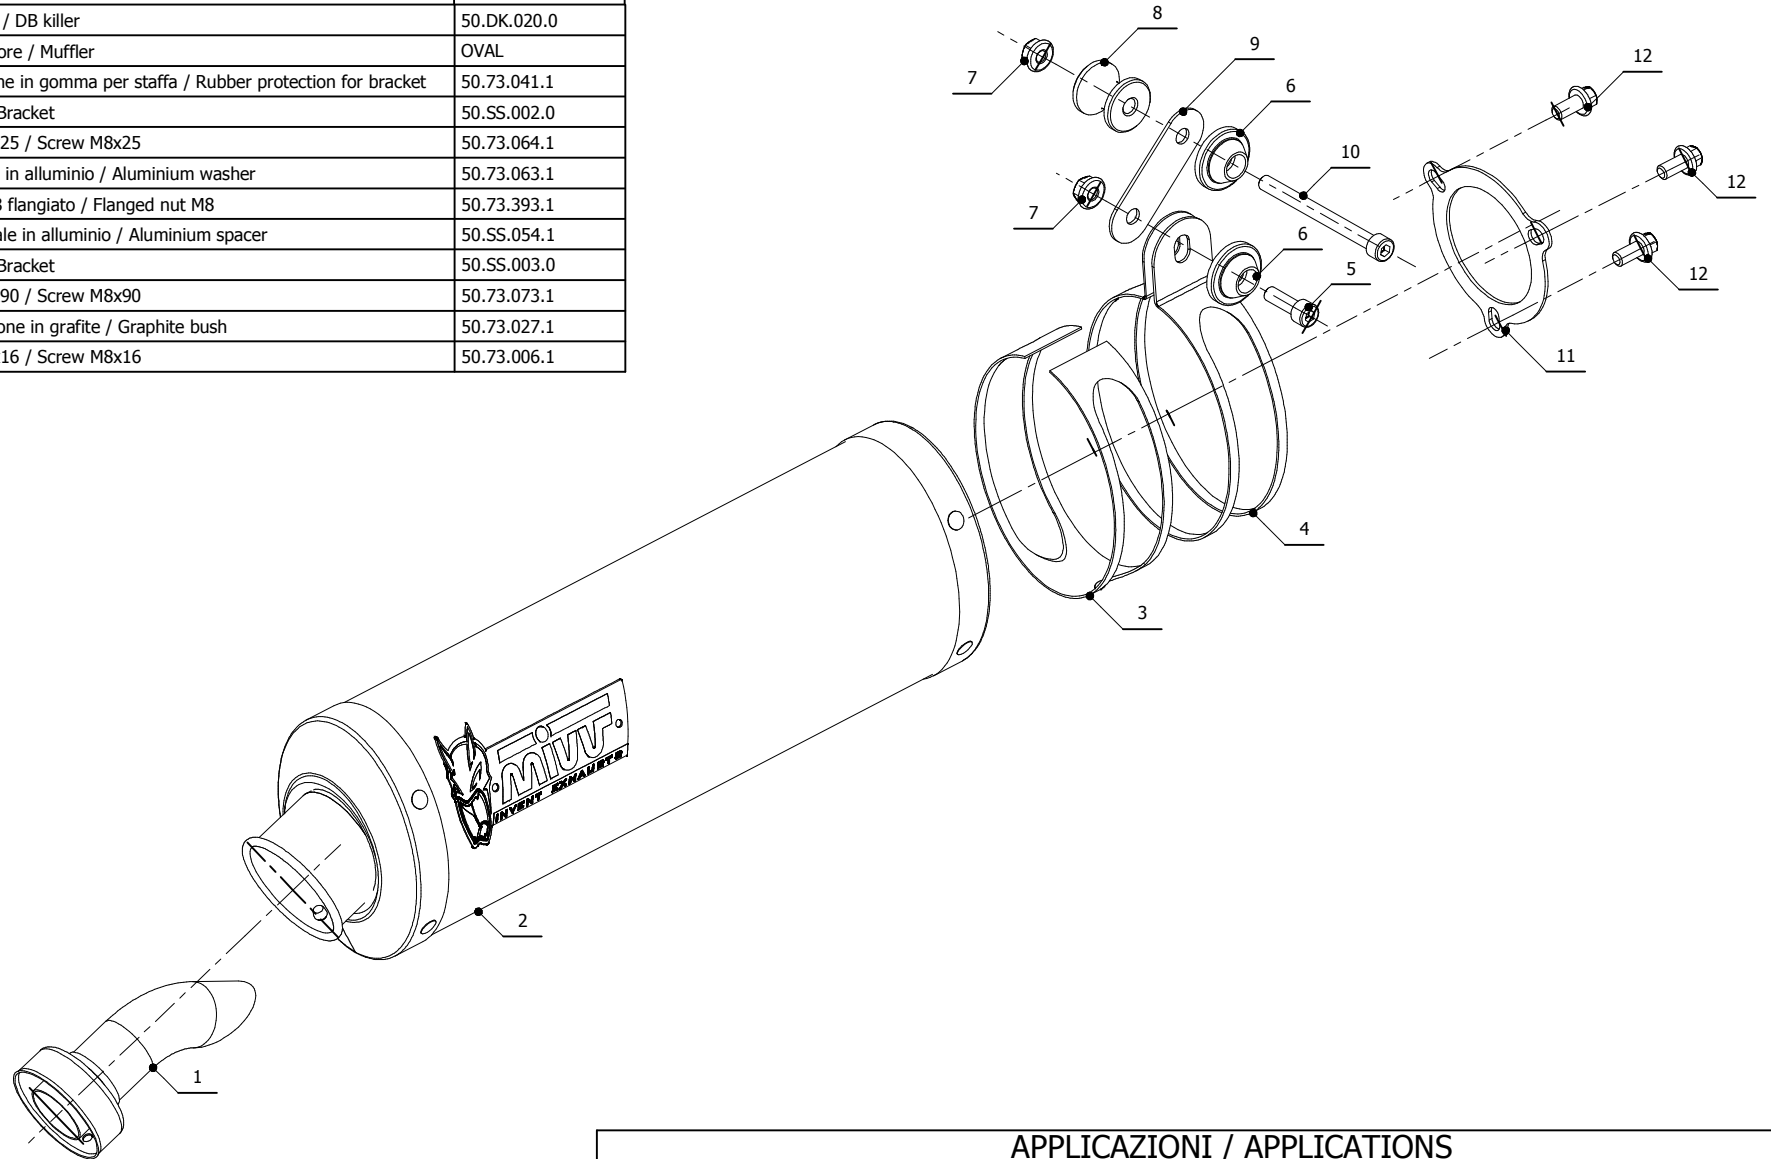

MODEL KAWASAKI ZX-6 R

YEAR 2002

LINE SPORT

MUFFLER OVAL

SCHEMATIC

ELENCO PARTI / PARTS LIST

#	QTÀ / QTY	DESCRIZIONE / DESCRIPTION	CODICE / CODE
1	1	DB killer / DB killer	50.DK.020.0
2	1	Silenziatore / Muffler	OVAL
3	1	Protezione in gomma per staffa / Rubber protection for bracket	50.73.041.1
4	1	Staffa / Bracket	50.SS.002.0
5	1	Vite M8x25 / Screw M8x25	50.73.064.1
6	2	Rondella in alluminio / Aluminium washer	50.73.063.1
7	2	Dado M8 flangiato / Flanged nut M8	50.73.393.1
8	1	Distanziale in alluminio / Aluminium spacer	50.SS.054.1
9	1	Staffa / Bracket	50.SS.003.0
10	1	Vite M8x90 / Screw M8x90	50.73.073.1
11	1	Guarnizione in grafite / Graphite bush	50.73.027.1
12	3	Vite M8x16 / Screw M8x16	50.73.006.1

APPLICAZIONI / APPLICATIONS

CODICE / CODE	TUBO / PIPE	SILENZIATORE / MUFFLER	FASCETTA / CLAMP
K.008.LE	///	CARBONIO / CARBON FIBER	INOX / ST. STEEL
K.008.LN	///	TITANIO / TITANIUM	INOX / ST. STEEL