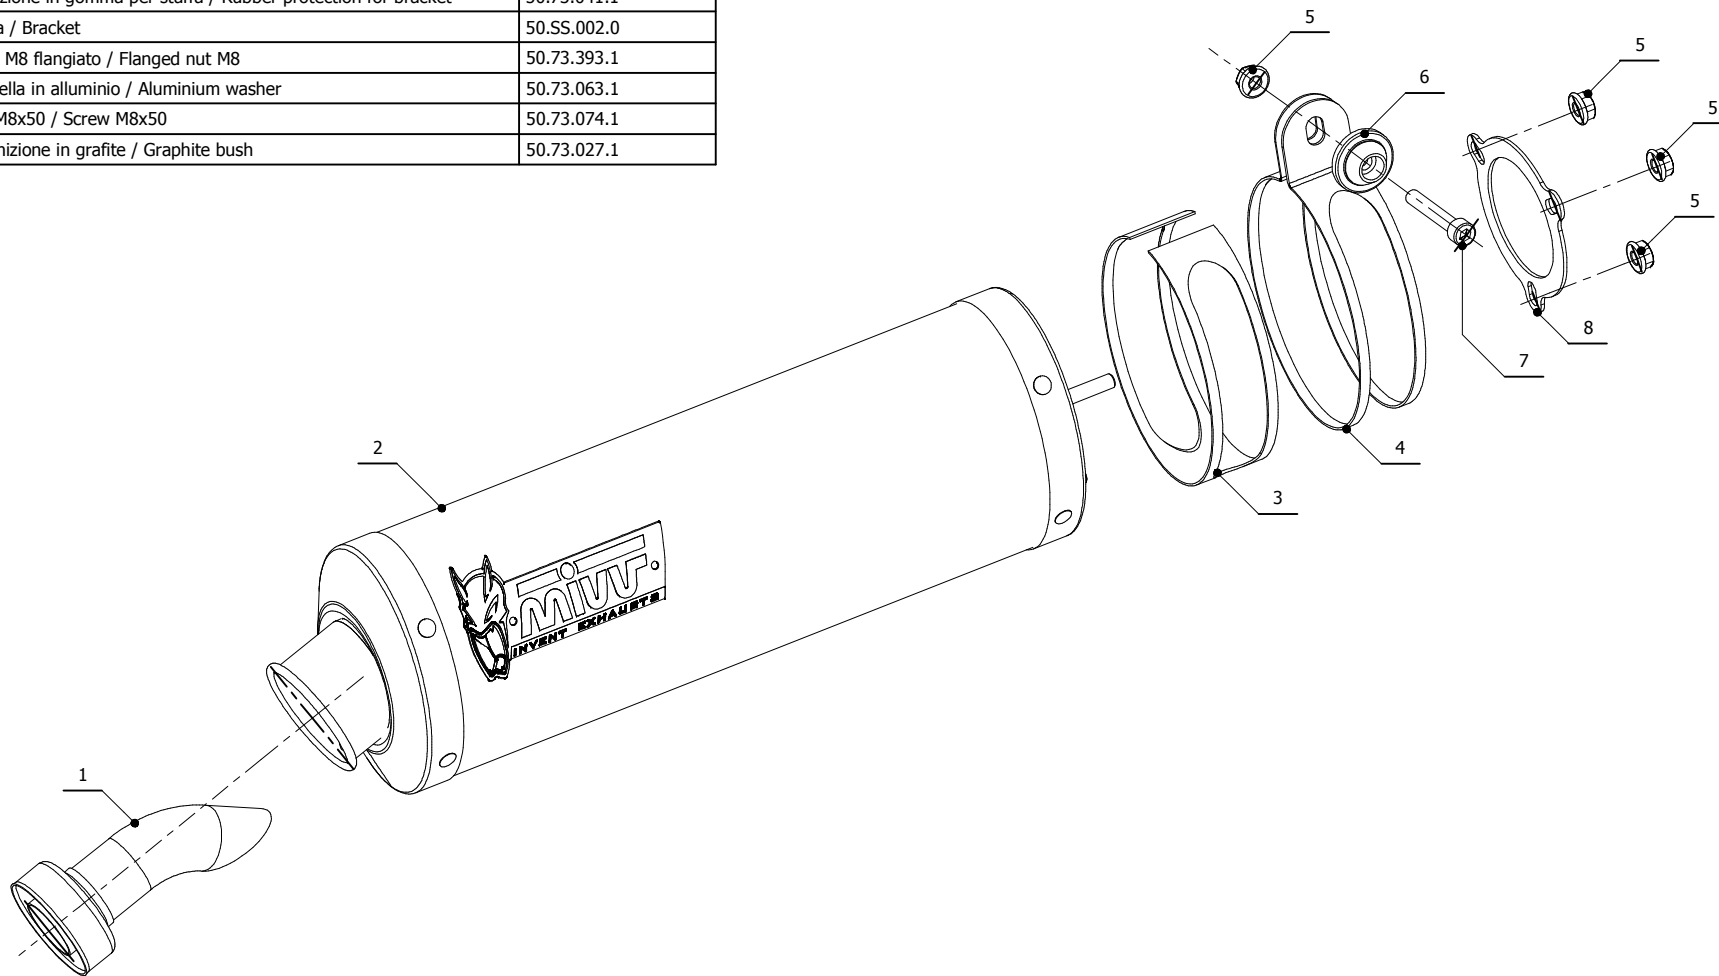

MODEL SUZUKI GSX-R 600 / 750

YEAR 1996-2000

LINE SPORT

MUFFLER OVAL

SCHEMATIC

ELENCO PARTI / PARTS LIST

#	QTÀ / QTY	DESCRIZIONE / DESCRIPTION	CODICE / CODE
1	1	DB killer / DB killer	50.DK.020.0
2	1	Silenziatore / Muffler	OVAL
3	1	Protezione in gomma per staffa / Rubber protection for bracket	50.73.041.1
4	1	Staffa / Bracket	50.SS.002.0
5	4	Dado M8 flangiato / Flanged nut M8	50.73.393.1
6	1	Rondella in alluminio / Aluminium washer	50.73.063.1
7	1	Vite M8x50 / Screw M8x50	50.73.074.1
8	1	Guarnizione in grafite / Graphite bush	50.73.027.1

APPLICAZIONI / APPLICATIONS

CODICE / CODE	TUBO / PIPE	SILENZIATORE / MUFFLER	FASCETTA / CLAMP
S.001.LE	///	CARBONIO / CARBON FIBER	INOX / ST. STEEL
S.001.LN	///	TITANIO / TITANIUM	INOX / ST. STEEL