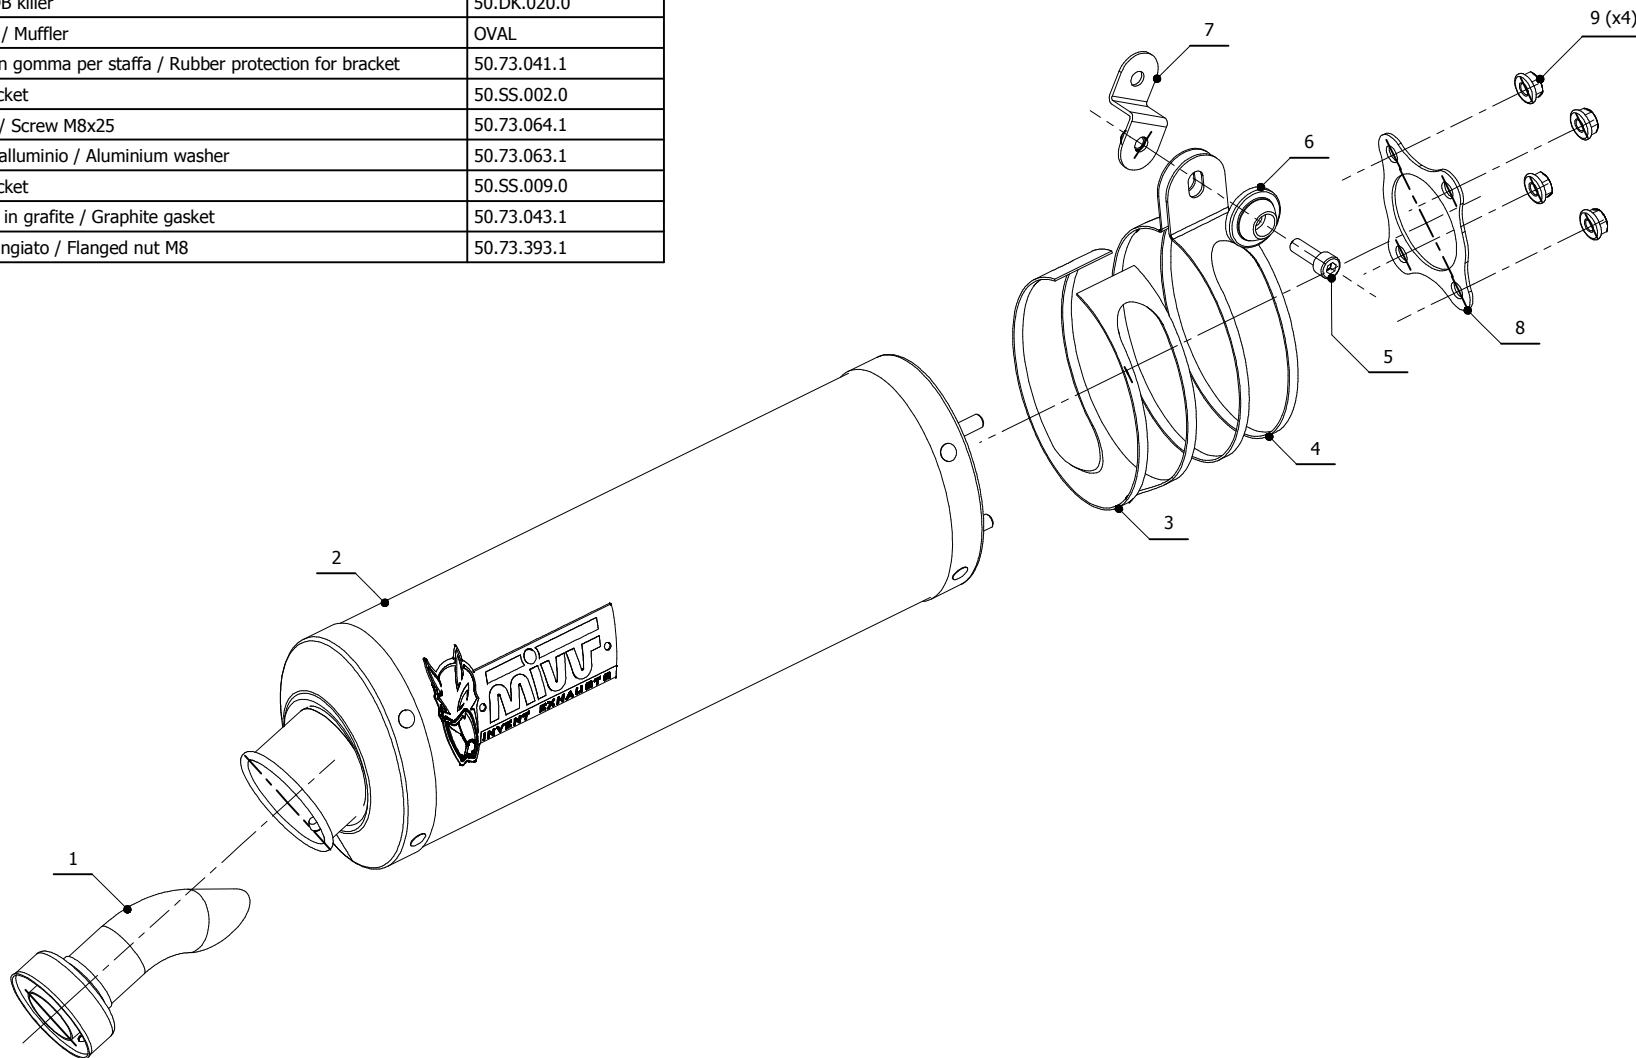

MODEL SUZUKI GSX-R 600 / 750

YEAR 2001-2003

LINE SPORT

MUFFLER OVAL

SCHEMATIC

ELENCO PARTI / PARTS LIST

#	QTÀ / QTY	DESCRIZIONE / DESCRIPTION	CODICE / CODE
1	1	DB killer / DB killer	50.DK.020.0
2	1	Silenziatore / Muffler	OVAL
3	1	Protezione in gomma per staffa / Rubber protection for bracket	50.73.041.1
4	1	Staffa / Bracket	50.SS.002.0
5	1	Vite M8x25 / Screw M8x25	50.73.064.1
6	1	Rondella in alluminio / Aluminium washer	50.73.063.1
7	1	Staffa / Bracket	50.SS.009.0
8	1	Guarnizione in grafite / Graphite gasket	50.73.043.1
9	4	Dado M8 flangiato / Flanged nut M8	50.73.393.1

APPLICAZIONI / APPLICATIONS

CODICE / CODE	TUBO / PIPE	SILENZIATORE / MUFFLER	FASCETTA / CLAMP
S.006.LE	///	CARBONIO / CARBON FIBER	INOX / ST. STEEL
S.006.LN	///	TITANIO / TITANIUM	INOX / ST. STEEL