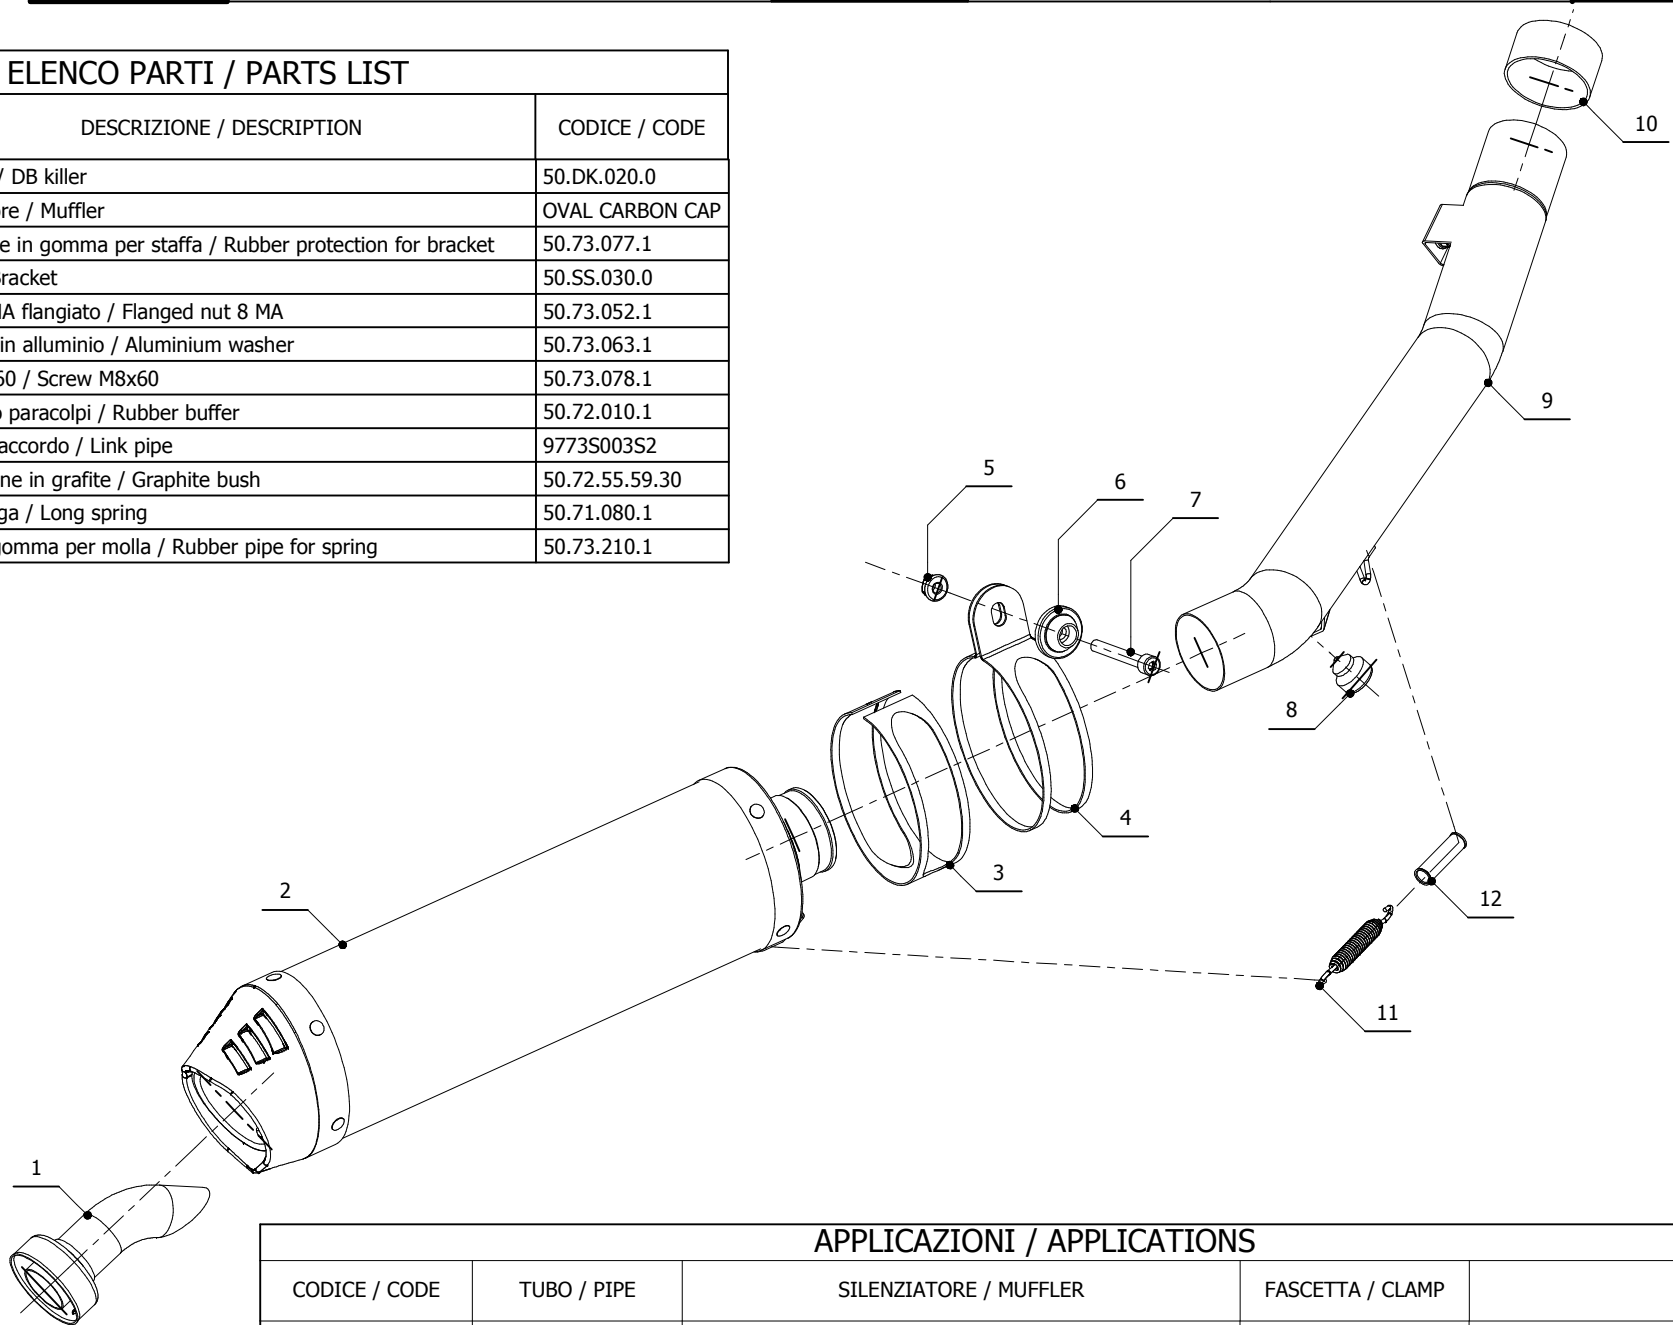

MODEL SUZUKI GSF 650 BANDIT

YEAR 2005-2006

LINE SPORT

MUFFLER OVAL CARBON CAP

SCHEMATIC

ELENCO PARTI / PARTS LIST

#	QTÀ / QTY	DESCRIZIONE / DESCRIPTION	CODICE / CODE
1	1	DB killer / DB killer	50.DK.020.0
2	1	Silenziatore / Muffler	OVAL CARBON CAP
3	1	Protezione in gomma per staffa / Rubber protection for bracket	50.73.077.1
4	1	Staffa / Bracket	50.SS.030.0
5	1	Dado 8 MA flangiato / Flanged nut 8 MA	50.73.052.1
6	1	Rondella in alluminio / Aluminium washer	50.73.063.1
7	1	Vite M8x60 / Screw M8x60	50.73.078.1
8	1	Gommino paracolpi / Rubber buffer	50.72.010.1
9	1	Tubo di raccordo / Link pipe	9773S003S2
10	1	Guarnizione in grafite / Graphite bush	50.72.55.59.30
11	1	Molla lunga / Long spring	50.71.080.1
12	1	Tubo in gomma per molla / Rubber pipe for spring	50.73.210.1

APPLICAZIONI / APPLICATIONS

CODICE / CODE	TUBO / PIPE	SILENZIATORE / MUFFLER	FASCETTA / CLAMP
S.017.L3C	INOX / ST.STEEL	CARBONIO (COPPA CARBONIO) / CARBON (CARBON CAP)	INOX / ST.STEEL
S.017.L4C	INOX / ST.STEEL	TITANIO (COPPA CARBONIO) / TITANIUM (CARBON CAP)	INOX / ST.STEEL