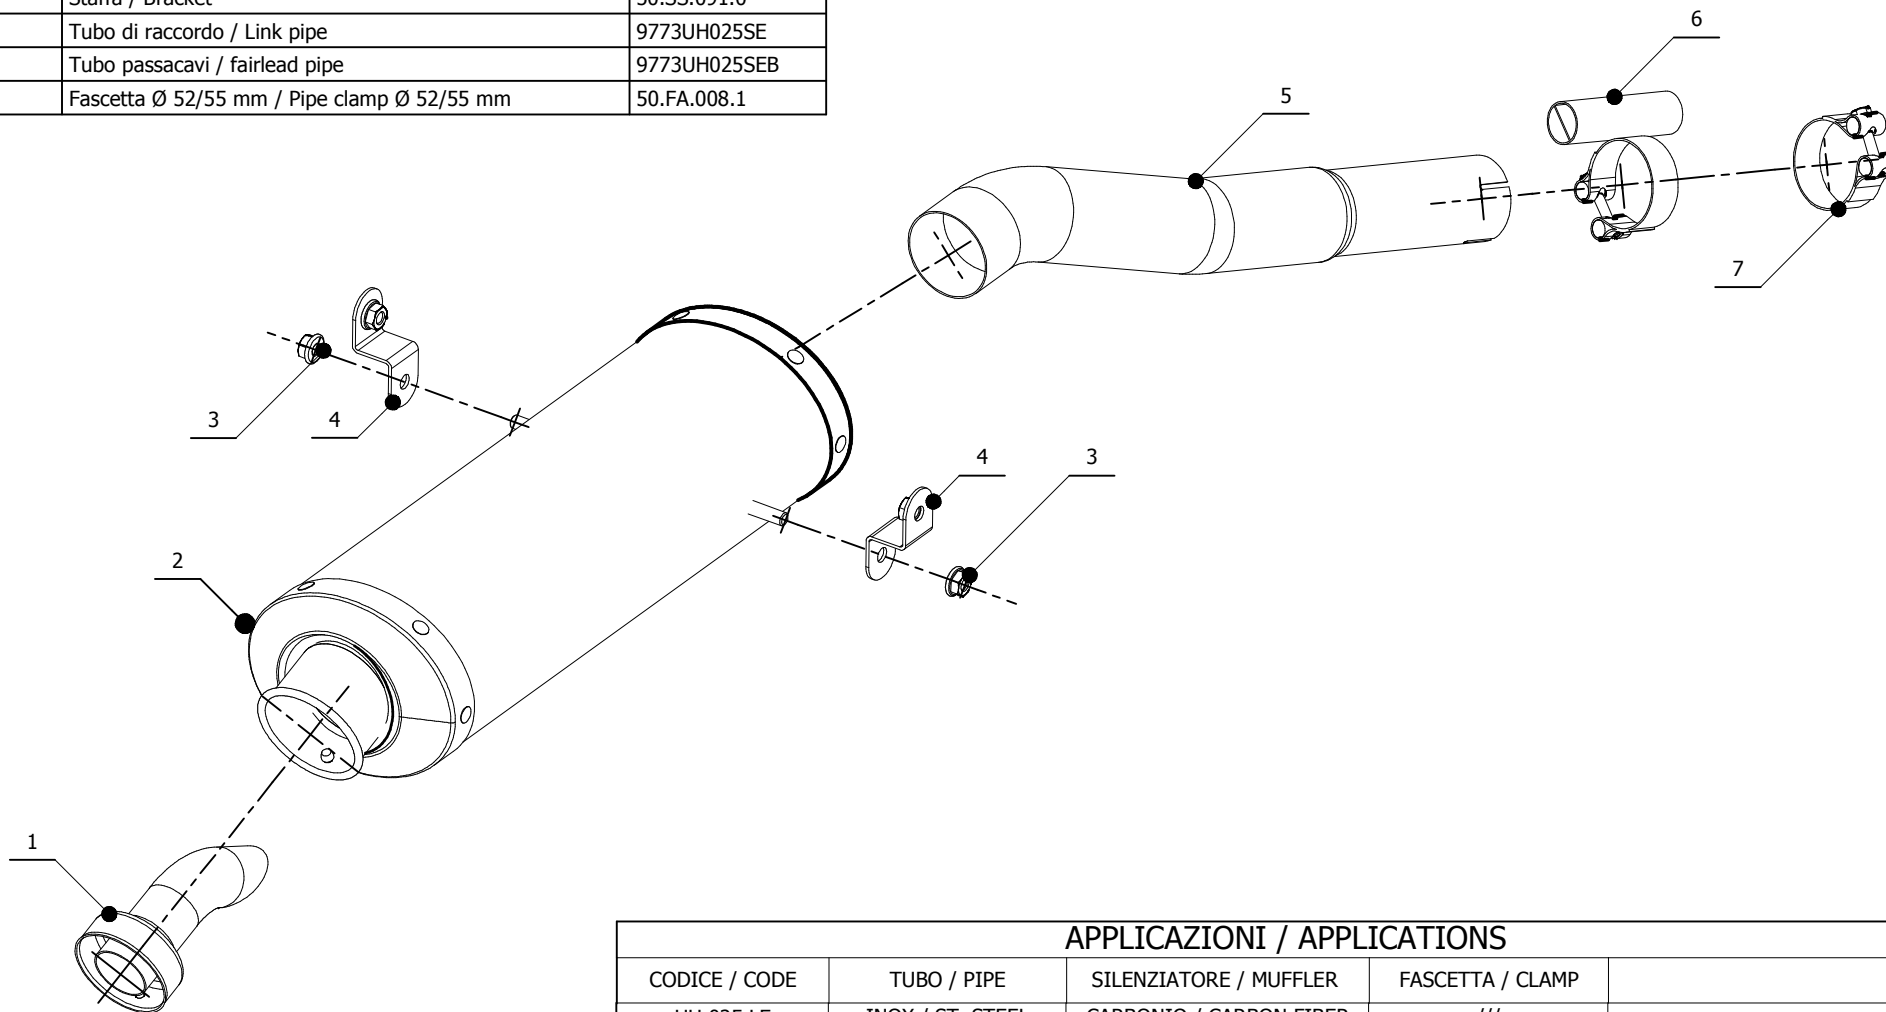

MODEL HONDA CBR 1000 RR

YEAR 2004-2005

LINE SPORT

MUFFLER OVAL

SCHEMATIC

ELENCO PARTI / PARTS LIST

#	QTÀ / QTY	DESCRIZIONE / DESCRIPTION	CODICE / CODE
1	1	DB killer / DB killer	50.DK.020.0
2	1	Silenziatore / Muffler	OVAL
3	2	Dado M8 flangiato / Flanged nut M8	50.73.052.1
4	2	Staffa / Bracket	50.SS.091.0
5	1	Tubo di raccordo / Link pipe	9773UH025SE
6	1	Tubo passacavi / fairlead pipe	9773UH025SEB
7	1	Fascetta Ø 52/55 mm / Pipe clamp Ø 52/55 mm	50.FA.008.1

APPLICAZIONI / APPLICATIONS

CODICE / CODE	TUBO / PIPE	SILENZIATORE / MUFFLER	FASCETTA / CLAMP
UH.025.LE	INOX / ST. STEEL	CARBONIO / CARBON FIBER	///
UH.025.LN	INOX / ST. STEEL	TITANIO / TITANIUM	///
UH.025.LX2	INOX / ST. STEEL	INOX / ST. STEEL	///