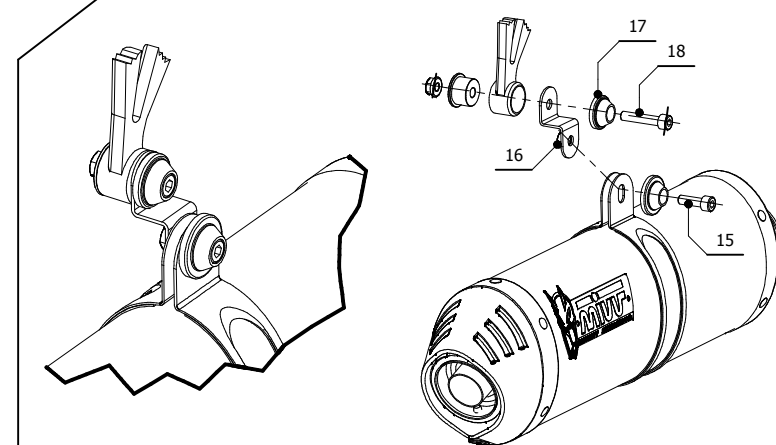

MODEL SUZUKI DL 1000 V-STROM

YEAR 2014

LINE SPORT

MUFFLER OVAL CARBON CAP

SCHEMATIC

ELENCO PARTI / PARTS LIST

#	QTÀ / QTY	DESCRIZIONE / DESCRIPTION	CODICE / CODE
1	1	DB killer / DB killer	50.DK.020.0
2	1	Tappo in gomma / Rubber stopper	50.73.266.1
3	1	Silenziatore / Muffler	OVAL CARBON CAP
4	1	Protezione in gomma per staffa / Rubber protection for bracket	50.73.041.1
5	1	Staffa / Bracket	50.SS.002.0
6	1	Vite M8x65 / Screw M8x65	50.73.603.1
7	1	Rondella in alluminio / Aluminium washer	50.73.063.1
8	1	Distanziale in alluminio / Aluminium spacer (Øe.30 Øi.8,5 h.35)	50.SS.053.1
9	1	Bussola / Bush	50.73.713.0
10	1	Dado M8 flangiato / Flanged nut M8	50.73.393.1
11	1	Tubo di raccordo / Link pipe	9773S042SE
12	1	Fascetta Ø 52/55 mm / Pipe clamp Ø 52/55 mm	50.FA.008.1
13	1	Molla media / Middle spring	50.73.359.1
14	1	Tubo in gomma per molla / Rubber pipe for spring	50.73.210.1

**FISSAGGIO CON BORSA LATERALE
FIXING WITH BAG**

ELENCO PARTI / PARTS LIST

#	QTÀ / QTY	DESCRIZIONE / DESCRIPTION	CODICE / CODE
15	1	Vite M8x25 / Screw M8x25	50.73.064.1
16	1	Staffa / Bracket	50.SS.009.0
17	1	Rondella alluminio / Aluminium washer	50.73.291.1
18	1	Vite M8x40 / Screw M8x40	50.73.075.1

APPLICAZIONI / APPLICATIONS

CODICE / CODE	TUBO / PIPE	SILENZIATORE / MUFFLER	FASCETTA / CLAMP
S.042.LEC	INOX / ST.STEEL	CARBONIO (COPPA CARBONIO) / CARBON (CARBON CAP)	INOX / ST.STEEL
S.042.LNC	INOX / ST.STEEL	TITANIO (COPPA CARBONIO) / TITANIUM (CARBON CAP)	INOX / ST.STEEL