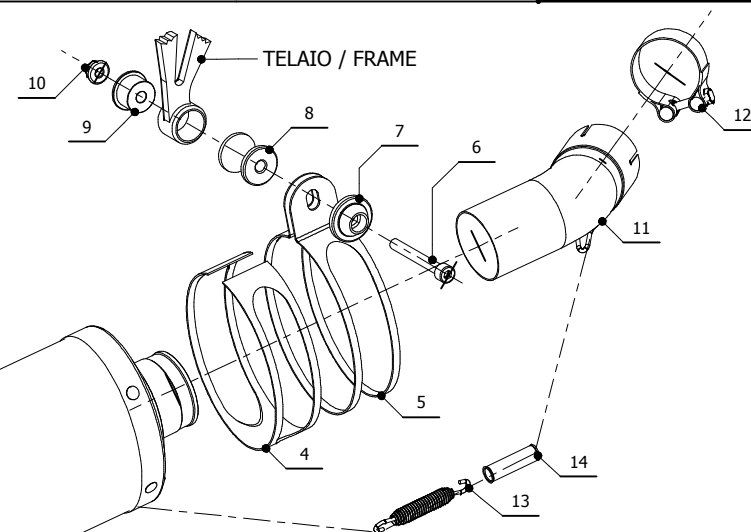

MODEL SUZUKI DL 1000 V-STROM

YEAR 2014

LINE SPORT

MUFFLER OVAL CARBON CAP

SCHEMATIC

ELENCO PARTI / PARTS LIST

#	QTÀ / QTY	DESCRIZIONE / DESCRIPTION	CODICE / CODE
1	1	DB killer / DB killer	50.DK.020.0
2	1	Tappo in gomma / Rubber stopper	50.73.266.1
3	1	Silenziatore / Muffler	OVAL CARBON CAP
4	1	Protezione in gomma per staffa / Rubber protection for bracket	50.73.041.1
5	1	Staffa / Bracket	50.SS.002.0
6	1	Vite M8x65 / Screw M8x65	50.73.603.1
7	1	Rondella in alluminio / Aluminium washer	50.73.063.1
8	1	Distanziale in alluminio / Aluminium spacer (Øe.30 Øi.8,5 h.35)	50.SS.053.1
9	1	Bussola / Bush	50.73.713.0
10	1	Dado M8 flangiato / Flanged nut M8	50.73.393.1
11	1	Tubo di raccordo / Link pipe	9773S042SE
12	1	Fascetta Ø 52/55 mm / Pipe clamp Ø 52/55 mm	50.FA.008.1
13	1	Molla media / Middle spring	50.73.359.1
14	1	Tubo in gomma per molla / Rubber pipe for spring	50.73.210.1

**FISSAGGIO CON BORSA LATERALE
FIXING WITH BAG**

ELENCO PARTI / PARTS LIST

#	QTÀ / QTY	DESCRIZIONE / DESCRIPTION	CODICE / CODE
15	1	Vite M8x25 / Screw M8x25	50.73.064.1
16	1	Staffa / Bracket	50.SS.009.0
17	1	Rondella alluminio / Aluminium washer	50.73.291.1
18	1	Vite M8x40 / Screw M8x40	50.73.075.1

APPLICAZIONI / APPLICATIONS

CODICE / CODE	TUBO / PIPE	SILENZIATORE / MUFFLER	FASCETTA / CLAMP
S.042.LEC	INOX / ST.STEEL	CARBONIO (COPPA CARBONIO) / CARBON (CARBON CAP)	INOX / ST.STEEL
S.042.LNC	INOX / ST.STEEL	TITANIO (COPPA CARBONIO) / TITANIUM (CARBON CAP)	INOX / ST.STEEL