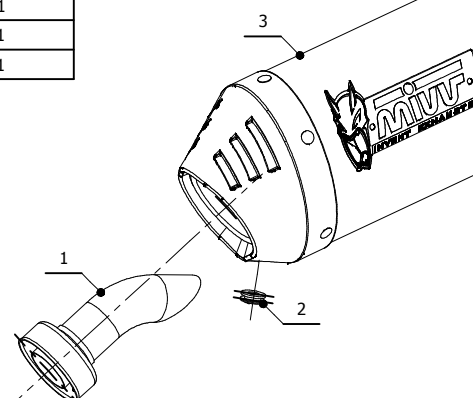

MODEL SUZUKI DL 1000 V-STROM

YEAR 2014

LINE SPORT

MUFFLER OVAL CARBON CAP

SCHEMATIC

ELENCO PARTI / PARTS LIST

#	QTÀ / QTY	DESCRIZIONE / DESCRIPTION	CODICE / CODE
1	1	DB killer / DB killer	50.DK.020.0
2	1	Tappo in gomma / Rubber stopper	50.73.266.1
3	1	Silenziatore / Muffler	OVAL CARBON CAP
4	1	Protezione in gomma per staffa / Rubber protection for bracket	50.73.041.1
5	1	Staffa / Bracket	50.SS.002.0
6	1	Vite M8x65 / Screw M8x65	50.73.603.1
7	1	Rondella in alluminio / Aluminium washer	50.73.063.1
8	1	Distanziale in alluminio / Aluminium spacer (Øe.30 Øi.8,5 h.35)	50.SS.053.1
9	1	Bussola / Bush	50.73.713.0
10	1	Dado M8 flangiato / Flanged nut M8	50.73.393.1
11	1	Tubo di raccordo / Link pipe	9773S042SE
12	1	Fascetta Ø 52/55 mm / Pipe clamp Ø 52/55 mm	50.FA.008.1
13	1	Molla media / Middle spring	50.73.359.1
14	1	Tubo in gomma per molla / Rubber pipe for spring	50.73.210.1

**FISSAGGIO CON BORSA LATERALE
FIXING WITH BAG**

ELENCO PARTI / PARTS LIST

#	QTÀ / QTY	DESCRIZIONE / DESCRIPTION	CODICE / CODE
15	1	Vite M8x25 / Screw M8x25	50.73.064.1
16	1	Staffa / Bracket	50.SS.009.0
17	1	Rondella alluminio / Aluminium washer	50.73.291.1
18	1	Vite M8x40 / Screw M8x40	50.73.075.1