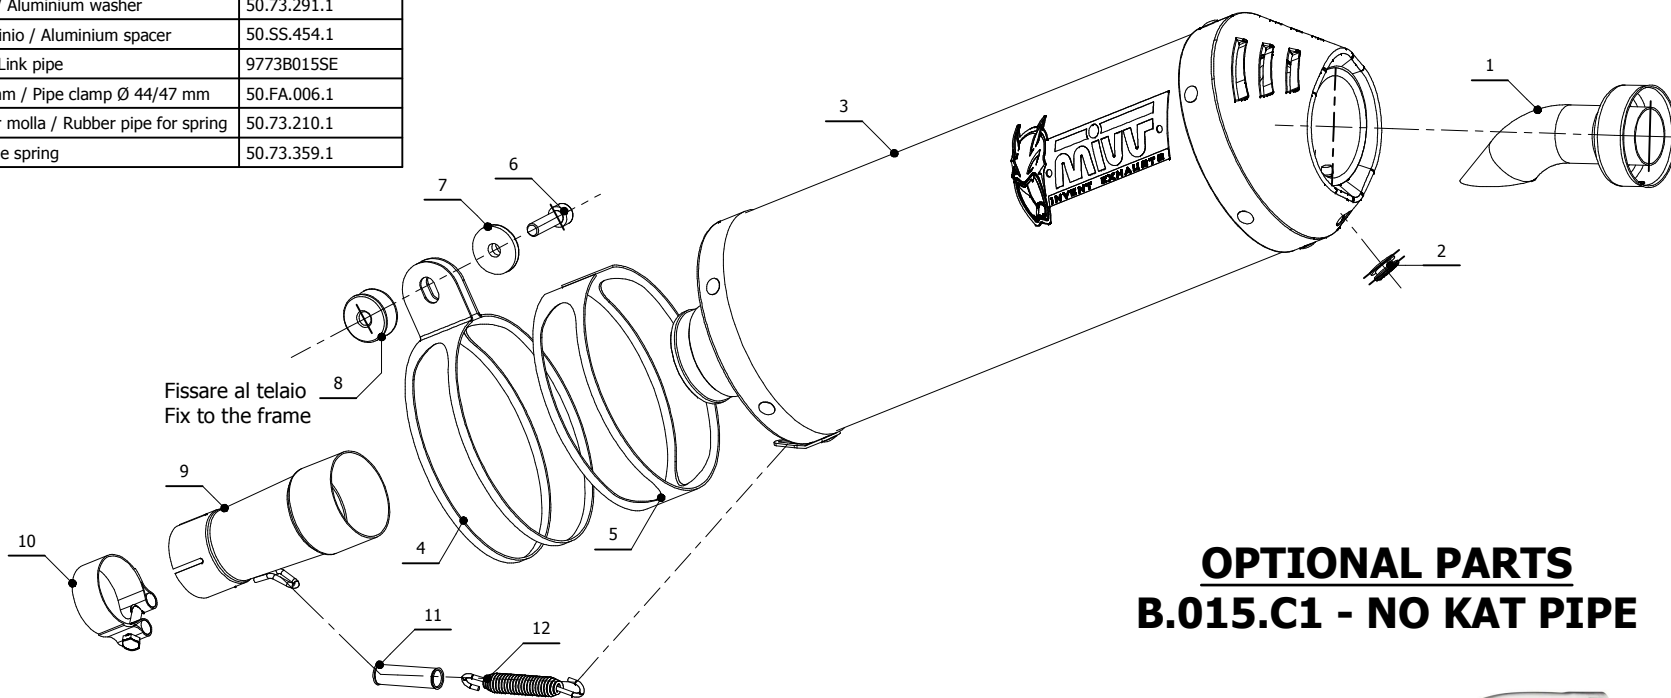

MODEL BMW R 1150 GS

YEAR 1999-2003

LINE SPORT

MUFFLER OVAL CARBON CAP

SCHEMATIC

ELENCO PARTI / PARTS LIST

#	QTÀ / QTY	DESCRIZIONE / DESCRIPTION	CODICE / CODE
1	1	DB killer / DB killer	50.DK.020.0
2	1	Tappo in gomma / Rubber stopper	50.73.266.1
3	1	Silenziatore / Muffler	OVAL 400
4	1	Staffa / Bracket	50.SS.002.0
5	1	Protezione per staffa / Protection for bracket	50.73.041.1
6	1	Vite M8x30 / Screw M8x30	50.73.219.1
7	1	Rondella alluminio / Aluminium washer	50.73.291.1
8	1	Distanziale in alluminio / Aluminium spacer	50.SS.454.1
9	1	Tubo di raccordo / Link pipe	9773B015SE
10	1	Fascetta Ø 44/47 mm / Pipe clamp Ø 44/47 mm	50.FA.006.1
11	1	Tubo in gomma per molla / Rubber pipe for spring	50.73.210.1
12	1	Molla media / Middle spring	50.73.359.1

OPTIONAL PARTS
B.015.C1 - NO KAT PIPE

APPLICAZIONI / APPLICATIONS

CODICE / CODE	SILENZIATORE / MUFFLER	TUBO / PIPE	FASCETTA / CLAMP
B.015.LEC	CARBONIO (COPPA CARBONIO) / CARBON (CARBON CAP)	INOX / ST.STEEL	INOX / ST.STEEL
B.015.LNC	TITANIO (COPPA CARBONIO) / TITANIUM (CARBON CAP)	INOX / ST.STEEL	INOX / ST.STEEL