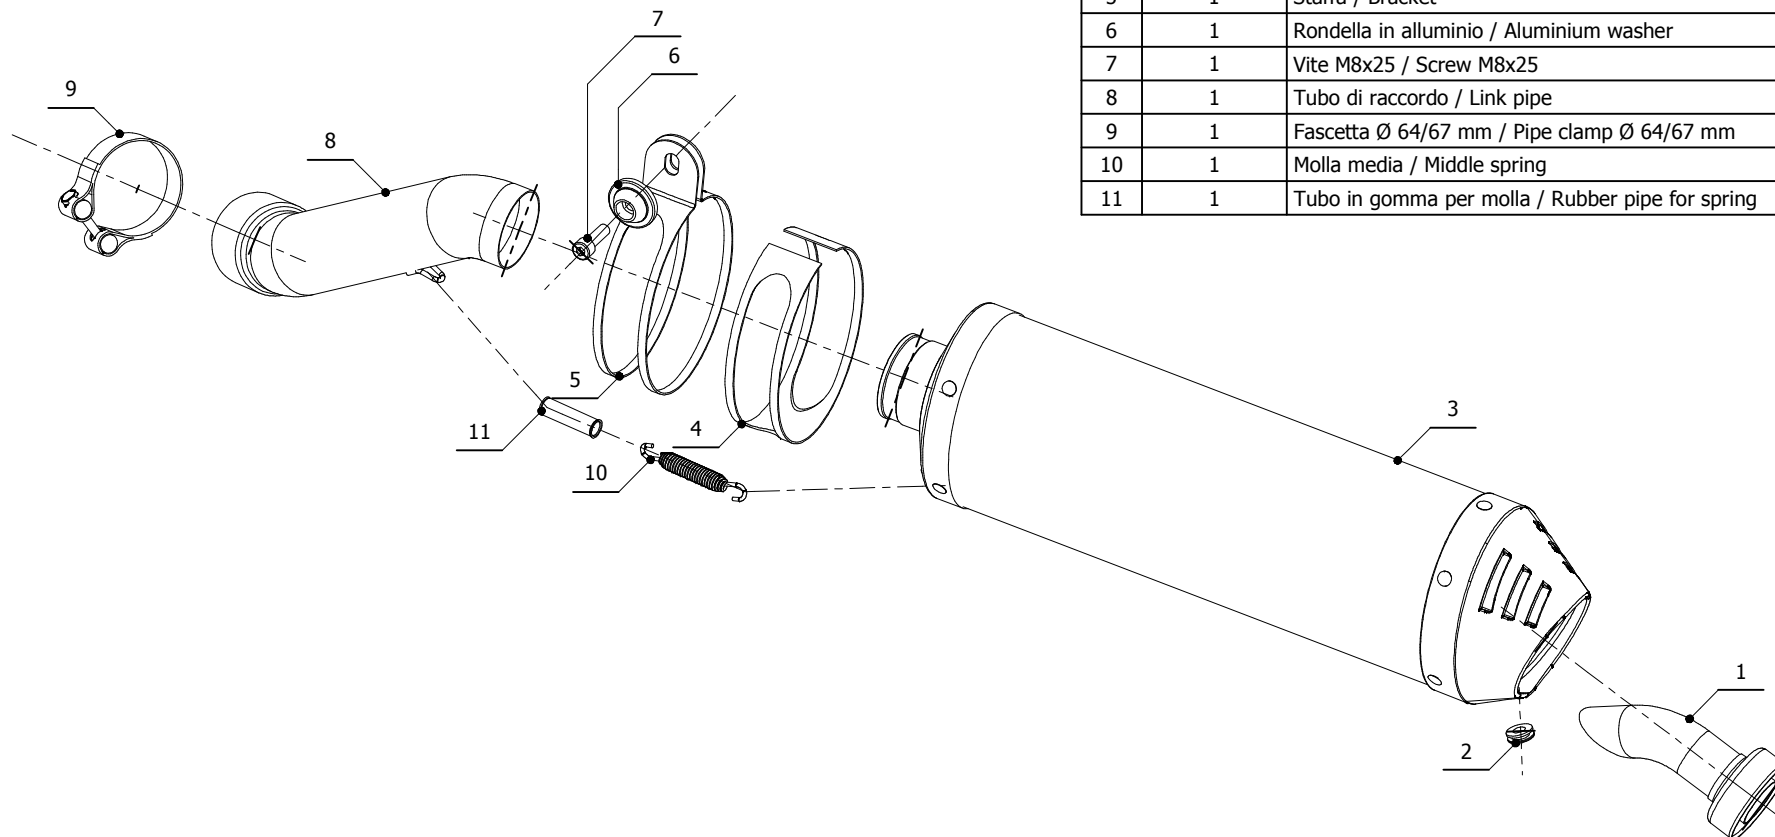

**MODEL** BMW R 1200 GS

**YEAR** 2010-->

**LINE** SPORT

**MUFFLER** OVAL CARBON CAP

**SCHEMATIC**

**ELENCO PARTI / PARTS LIST**

#	QTÀ / QTY	DESCRIZIONE / DESCRIPTION	CODICE / CODE
1	1	DB killer / DB killer	50.DK.020.0
2	1	Tappo in gomma / Rubber stopper	50.73.266.1
3	1	Silenziatore / Muffler	OVAL CARBON CAP
4	1	Protezione in gomma per staffa / Rubber protection for bracket	50.73.041.1
5	1	Staffa / Bracket	50.SS.002.0
6	1	Rondella in alluminio / Aluminium washer	50.73.063.1
7	1	Vite M8x25 / Screw M8x25	50.73.064.1
8	1	Tubo di raccordo / Link pipe	9773B012SE
9	1	Fascetta Ø 64/67 mm / Pipe clamp Ø 64/67 mm	50.FA.011.1
10	1	Molla media / Middle spring	50.73.359.1
11	1	Tubo in gomma per molla / Rubber pipe for spring	50.73.210.1

**APPLICAZIONI / APPLICATIONS**

CODICE / CODE	TUBO / PIPE	SILENZIATORE / MUFFLER	FASCETTA / CLAMP
B.012.LEC	INOX / ST.STEEL	CARBONIO (COPPA CARBONIO) / CARBON (CARBON CAP)	INOX / ST.STEEL
B.012.LNC	INOX / ST.STEEL	TITANIO (COPPA CARBONIO) / TITANIUM (CARBON CAP)	INOX / ST.STEEL