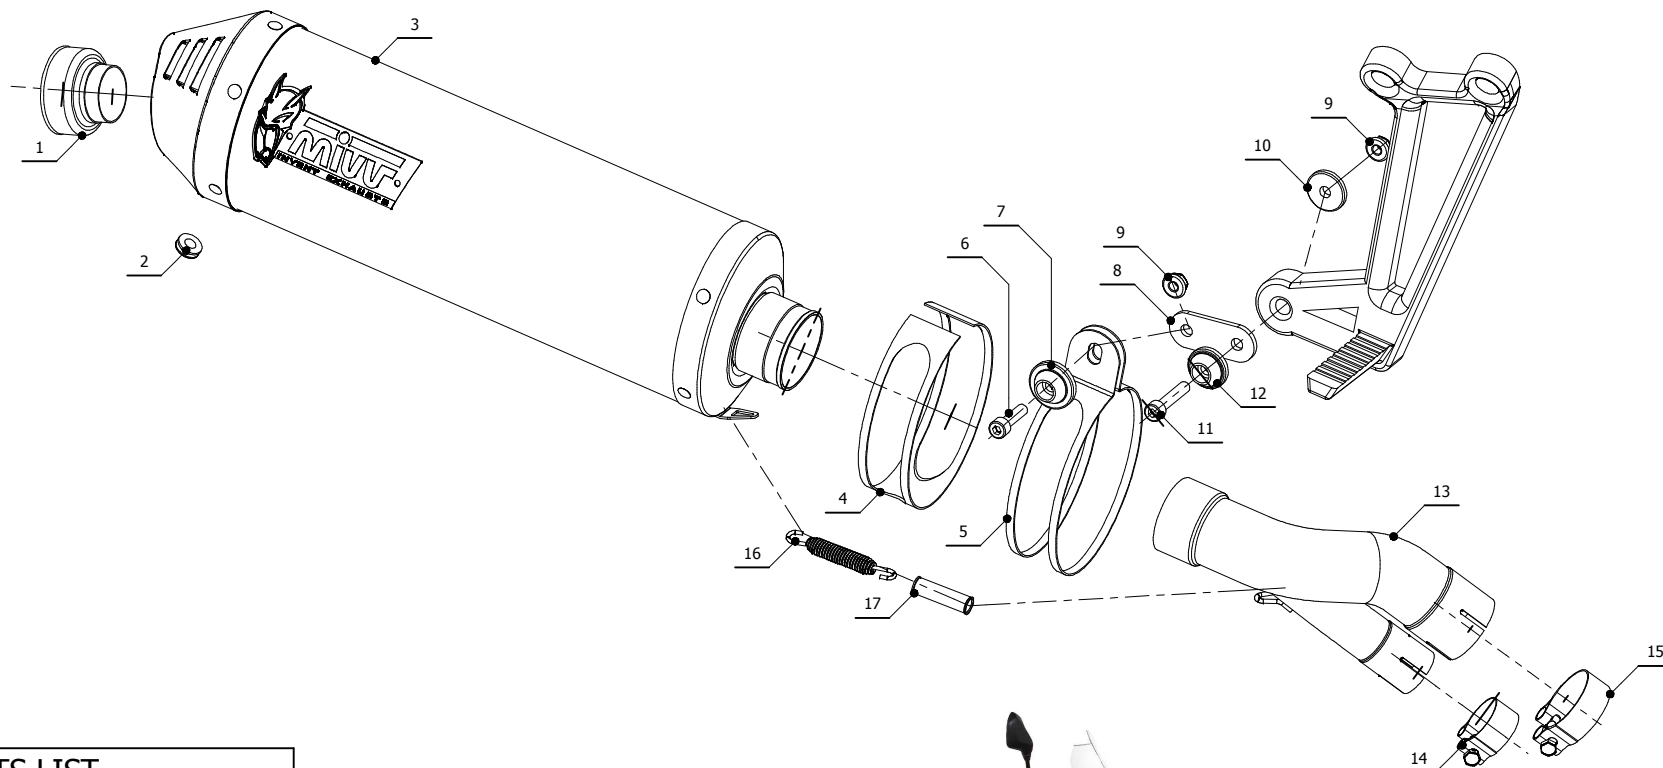

MODEL BMW S 1000 XR

YEAR 2015 ->

LINE SPORT

MUFFLER OVAL CARBON CAP

SCHEMATIC

**PARTI OPZIONALI
OPTIONAL PARTS**

COMPONENTI PASSAGGIO ALTO
HIGH POSITION PARTS
cod. 00.73.ACC.035.SE

ELENCO PARTI / PARTS LIST

#	QTÀ / QTY	DESCRIZIONE / DESCRIPTION	CODICE / CODE
1	1	DB killer / DB killer	50.DK.067.0
2	1	Tappo in gomma / Rubber stopper	50.73.266.1
3	1	Silenziatore / Muffler	OVAL CARBON CAP
4	1	Protezione in gomma per staffa / Rubber protection for bracket	50.73.041.1
5	1	Staffa / Bracket	50.SS.002.0
6	1	Vite M8x30 / Screw M8x30	50.73.219.1
7	1	Rondella in alluminio / Aluminium washer	50.73.063.1
8	1	Staffa / Bracket	50.SS.683.0
9	2	Dado M8 flangiato / Flanged nut M8	50.73.393.1
10	1	Distanziale in alluminio / Aluminium spacer (Øe.30 Øi.8,5 h.5)	50.73.124.1
11	1	Vite M8x40 / Screw M8x40	50.73.075.1
12	1	Rondella alluminio / Aluminium washer	50.73.291.1
13	1	Tubo di raccordo / Link pipe	9773B025SE
14	1	Fascetta Ø 36/39 mm / Pipe clamp Ø 36/39 mm	50.FA.002.1
15	1	Fascetta Ø 48/51 mm / Pipe clamp Ø 48/51 mm	50.FA.007.1
16	1	Molla media / Middle spring	50.73.359.1
17	1	Tubo in gomma per molla / Rubber pipe for spring	50.73.210.1

APPLICAZIONI / APPLICATIONS

CODICE / CODE	SILENZIATORE / MUFFLER	TUBO / PIPE	FASCETTA / CLAMP
B.025.LEC	CARBONIO (COPPA CARBONIO) / CARBON (CARBON CAP)	INOX / ST.STEEL	INOX / ST.STEEL
B.025.LNC	TITANIO (COPPA CARBONIO) / TITANIUM (CARBON CAP)		