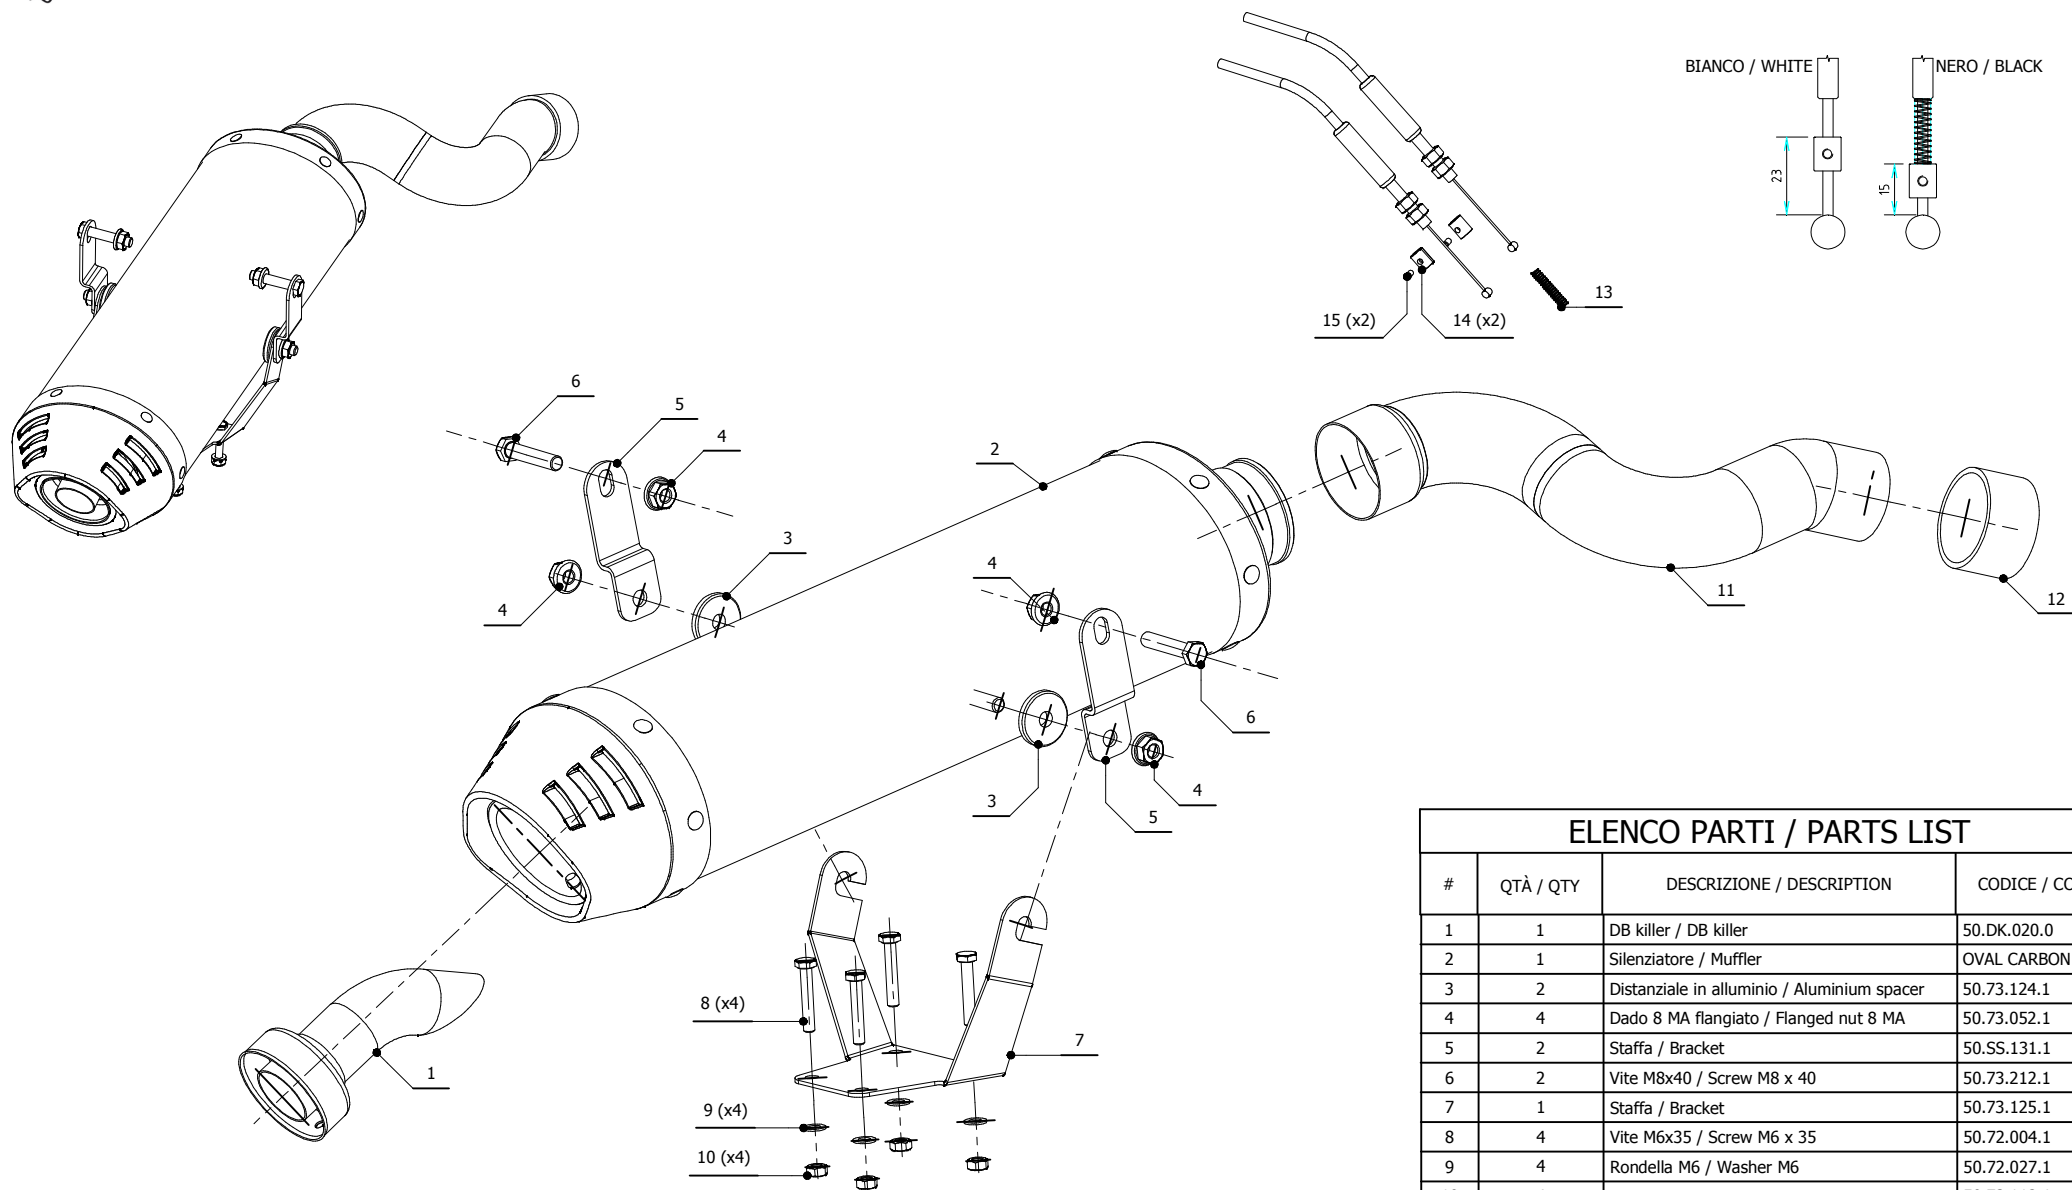

MODEL KAWASAKI ZX-6 RR / ZX-6 R636

YEAR 2005-2006

LINE SPORT

MUFFLER OVAL CARBON CAP

SCHEMATIC

ELENCO PARTI / PARTS LIST

#	QTÀ / QTY	DESCRIZIONE / DESCRIPTION	CODICE / CODE
1	1	DB killer / DB killer	50.DK.020.0
2	1	Silenziatore / Muffler	OVAL CARBON CAP
3	2	Distanziale in alluminio / Aluminium spacer	50.73.124.1
4	4	Dado 8 MA flangiato / Flanged nut 8 MA	50.73.052.1
5	2	Staffa / Bracket	50.SS.131.1
6	2	Vite M8x40 / Screw M8 x 40	50.73.212.1
7	1	Staffa / Bracket	50.73.125.1
8	4	Vite M6x35 / Screw M6 x 35	50.72.004.1
9	4	Rondella M6 / Washer M6	50.72.027.1
10	4	Dado M6 autobloccante / M6 locknut	50.73.112.1
11	1	Tubo di raccordo / Link pipe	9773UK013SE
12	1	Guarnizione in grafite / Graphite bush	50.72.48.54.30
13	1	Molla / Spring	50.73.142.1
14	2	Morsetti in alluminio / Aluminium clamps	50.73.139.1
15	2	Grani M3 / Grub screws M3	50.73.140.1

APPLICAZIONI / APPLICATIONS

CODICE / CODE	TUBO / PIPE	SILENZIATORE / MUFFLER	FASCETTA / CLAMP
UK.013.LEC	INOX / ST. STEEL	CARBONIO (COPPA CARBONIO) / CARBON (CARBON CAP)	INOX / ST. STEEL
UK.013.LNC	INOX / ST. STEEL	TITANIO (COPPA CARBONIO) / TITANIUM (CARBON CAP)	INOX / ST. STEEL