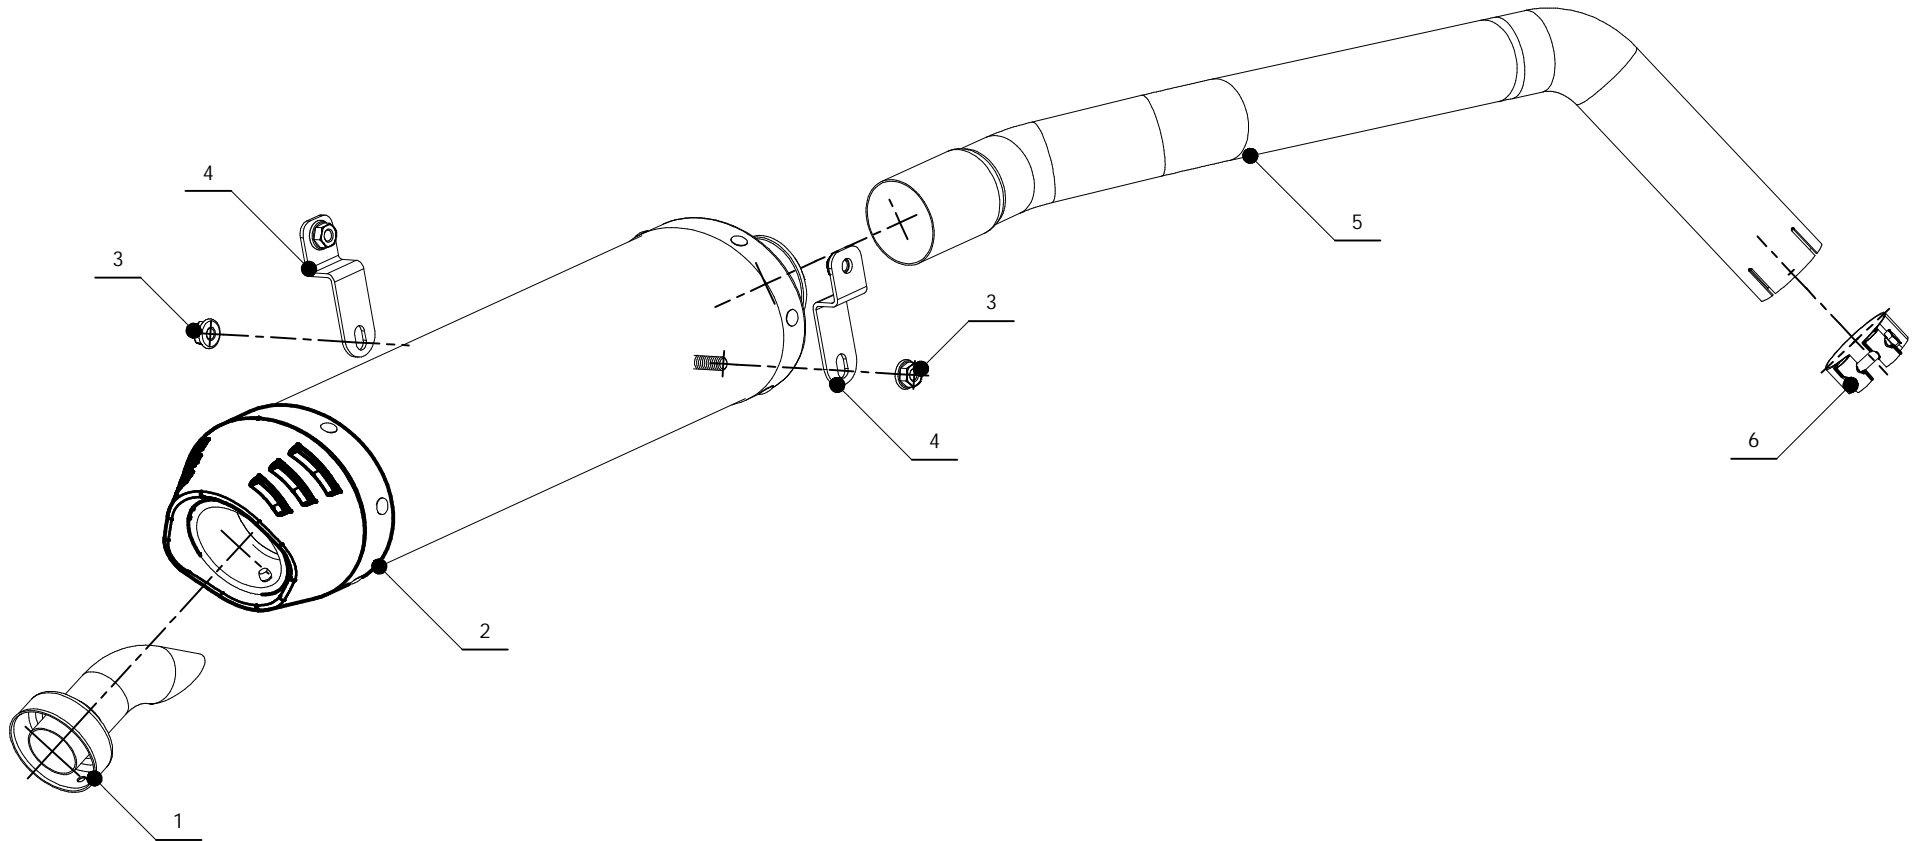

MODEL HONDA CBR 600 RR

YEAR 2005-2006

LINE SPORT

MUFFLER OVAL CARBON CAP

SCHEMATIC

ELENCO PARTI / PARTS LIST

#	QTÀ / QTY	DESCRIZIONE / DESCRIPTION	CODICE / CODE
1	1	DB killer / DB killer	50.DK.020.0
2	1	Silenziatore / Muffler	OVAL CARBON CAP
3	2	Dado 8 MA flangiato / Flanged nut 8 MA	50.73.052.1
4	2	Staffa / Bracket	50.SS.129.1
5	1	Tubo di raccordo / Link pipe	9773UH027SE
6	1	Fascetta Ø 47/51 mm / Pipe clamp Ø 47/51 mm	50.FA.007.1

APPLICAZIONI / APPLICATIONS

CODICE / CODE	TUBO / PIPE	SILENZIATORE / MUFFLER	FASCETTA / CLAMP
UH.027.LEC	INOX / STAINLESS STEEL	CARBONIO / CARBON FIBER	INOX / STAINLESS STEEL
UH.027.LNC	INOX / STAINLESS STEEL	TITANIO / TITANIUM	INOX / STAINLESS STEEL