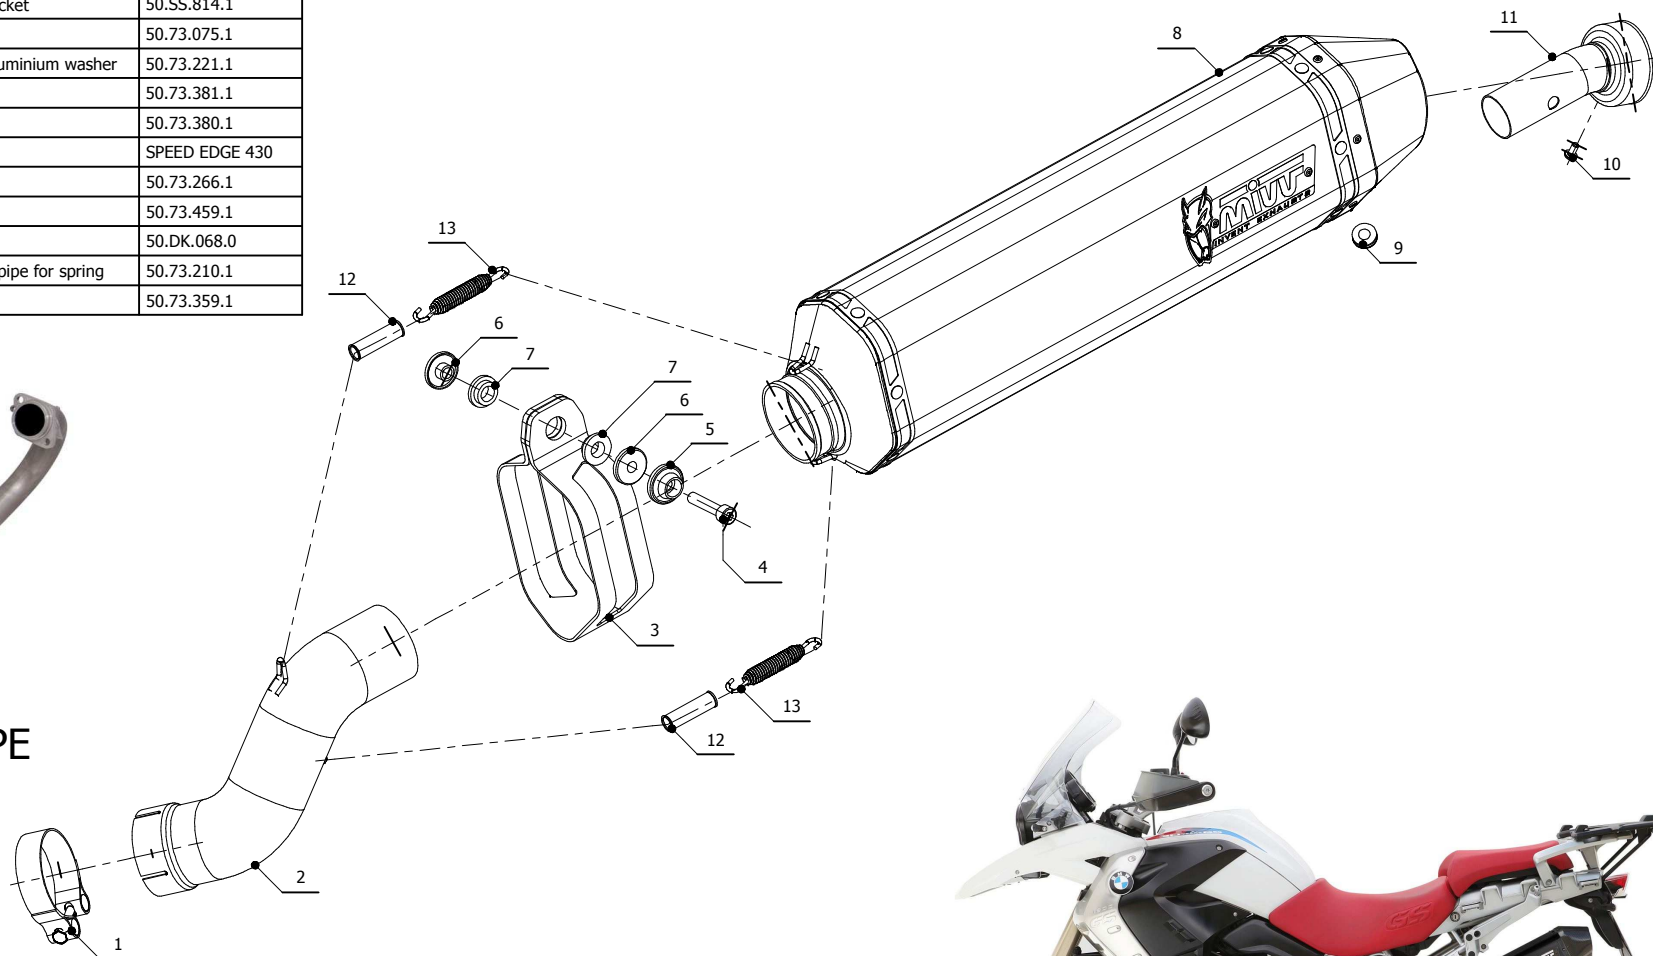

MODEL BMW R 1200 GS

YEAR 2010-2012

LINE SPORT

MUFFLER SPEED EDGE

SCHEMATIC

ELENCO PARTI / PARTS LIST

#	QTÀ / QTY	DESCRIZIONE / DESCRIPTION	CODICE / CODE
1	1	Fascetta Ø 64/67 mm / Pipe clamp Ø 64/67 mm	50.FA.011.1
2	1	Tubo di raccordo / Link pipe	9773B012SRX
3	1	Staffa in carbonio / Carbon fiber bracket	50.SS.814.1
4	1	Vite M8x40 / Screw M8x40	50.73.075.1
5	1	Rondella in alluminio nera / Black aluminium washer	50.73.221.1
6	2	Boccola / Bush	50.73.381.1
7	2	Silentblock / Silentblock	50.73.380.1
8	1	Silenziatore / Muffler	SPEED EDGE 430
9	1	Tappo in gomma / Rubber stopper	50.73.266.1
10	1	Vite M5 x 8 / Screw M5 x 8	50.73.459.1
11	1	DB killer / DB killer	50.DK.068.0
12	2	Tubo in gomma per molla / Rubber pipe for spring	50.73.210.1
13	2	Molla media / Middle spring	50.73.359.1

OPTIONAL PARTS
B.012.C1 - NO KAT PIPE

APPLICAZIONI / APPLICATIONS

CODICE / CODE	TUBO / PIPE	SILENZIATORE / MUFFLER	FASCETTA / CLAMP
B.012.LRX	INOX / ST. STEEL	INOX (COPPE CARBONIO) / ST. STEEL (CARBON CAPS)	CARBONIO / CARBON FIBER
B.012.LRB	INOX / ST. STEEL	STEEL BLACK	CARBONIO / CARBON FIBER