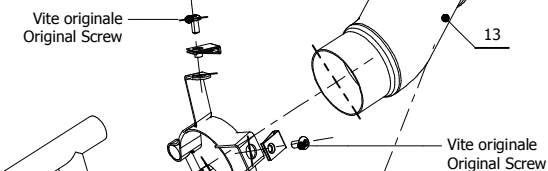

**MODEL** BMW R 1200 R / RS

**YEAR** 2015 ->

**LINE** SPORT

**MUFFLER** SPEED EDGE

**SCHEMATIC**

**ELENCO PARTI / PARTS LIST**

#	QTÀ / QTY	DESCRIZIONE / DESCRIPTION	CODICE / CODE
1	1	Vite M5 x 8 / Screw M5 x 8	50.73.459.1
2	1	DB killer / DB killer	50.DK.086.0
3	1	Tappo in gomma / Rubber stopper	50.73.266.1
4	1	Silenziatore / Muffler	SPEED EDGE 300
5	1	Staffa in carbonio / Carbon fiber bracket	50.SS.814.1
6	1	Vite M8x40 / Screw M8x40	50.73.075.1
7	1	Rondella nera / Black washer	50.73.221.1
8	2	Silentblock / Silentblock	50.73.380.1
9	2	Boccola / Bush	50.73.381.1
10	2	Dado M8 flangiato / Flanged nut M8	50.73.393.1
11	1	Staffa / Bracket	50.SS.920.0
12	1	Fascetta / Pipe clamp	50.73.779.0
13	1	Tubo di raccordo / Link pipe	9773B026SRX
14	1	Fascetta Ø 64/67 mm / Pipe clamp Ø 64/67 mm	50.FA.011.1
15	3	Dado rapido M5 / M5 Cage nut	50.73.674.1
16	1	Staffa / Bracket	50.SS.921.0
17	2	Molla media / Middle spring	50.73.359.1
18	2	Tubo in gomma per molla / Rubber pipe for spring	50.73.210.1

**OPTIONAL PARTS  
B.026.C1 - NO KAT PIPE**

Parti originali  
Original parts

**APPLICAZIONI / APPLICATIONS**

CODICE / CODE	TUBO / PIPE	SILENZIATORE / MUFFLER	FASCETTA / CLAMP
B.026.LRX	INOX / ST. STEEL	INOX (COPPE CARBONIO) / ST. STEEL (CARBON CAPS)	CARBONIO / CARBON FIBER
B.026.LRB	INOX / ST. STEEL	STEEL BLACK	CARBONIO / CARBON FIBER