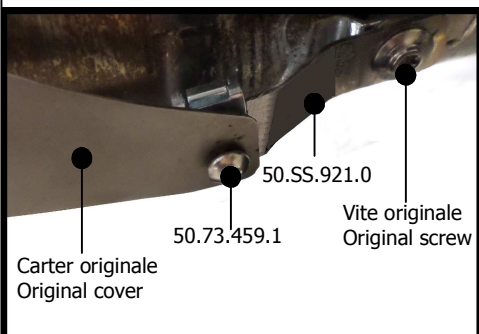

**MODEL** BMW R 1200 R / RS

**YEAR** 2015 ->

**LINE** SPORT

**MUFFLER** SPEED EDGE

**SCHEMATIC**

**ELENCO PARTI / PARTS LIST**

#	QTÀ / QTY	DESCRIZIONE / DESCRIPTION	CODICE / CODE
1	1	Vite M5 x 8 / Screw M5 x 8	50.73.459.1
2	1	DB killer / DB killer	50.DK.086.0
3	1	Tappo in gomma / Rubber stopper	50.73.266.1
4	1	Silenziatore / Muffler	SPEED EDGE 300
5	1	Staffa in carbonio / Carbon fiber bracket	50.SS.814.1
6	1	Vite M8x40 / Screw M8x40	50.73.075.1
7	1	Rondella nera / Black washer	50.73.221.1
8	2	Silentblock / Silentblock	50.73.380.1
9	2	Boccola / Bush	50.73.381.1
10	2	Dado M8 flangiato / Flanged nut M8	50.73.393.1
11	1	Staffa / Bracket	50.SS.920.0
12	1	Fascetta / Pipe clamp	50.73.779.0
13	1	Tubo di raccordo / Link pipe	9773B026SRX
14	1	Fascetta Ø 64/67 mm / Pipe clamp Ø 64/67 mm	50.FA.011.1
15	3	Dado rapido M5 / M5 Cage nut	50.73.674.1
16	1	Staffa / Bracket	50.SS.921.0
17	2	Molla media / Middle spring	50.73.359.1
18	2	Tubo in gomma per molla / Rubber pipe for spring	50.73.210.1

**OPTIONAL PARTS  
B.026.C1 - NO KAT PIPE**

Parti originali  
Original parts

**APPLICAZIONI / APPLICATIONS**

CODICE / CODE	TUBO / PIPE	SILENZIATORE / MUFFLER	FASCETTA / CLAMP
B.026.LRX	INOX / ST. STEEL	INOX (COPPE CARBONIO) / ST. STEEL (CARBON CAPS)	CARBONIO / CARBON FIBER
B.026.LRB	INOX / ST. STEEL	STEEL BLACK	CARBONIO / CARBON FIBER