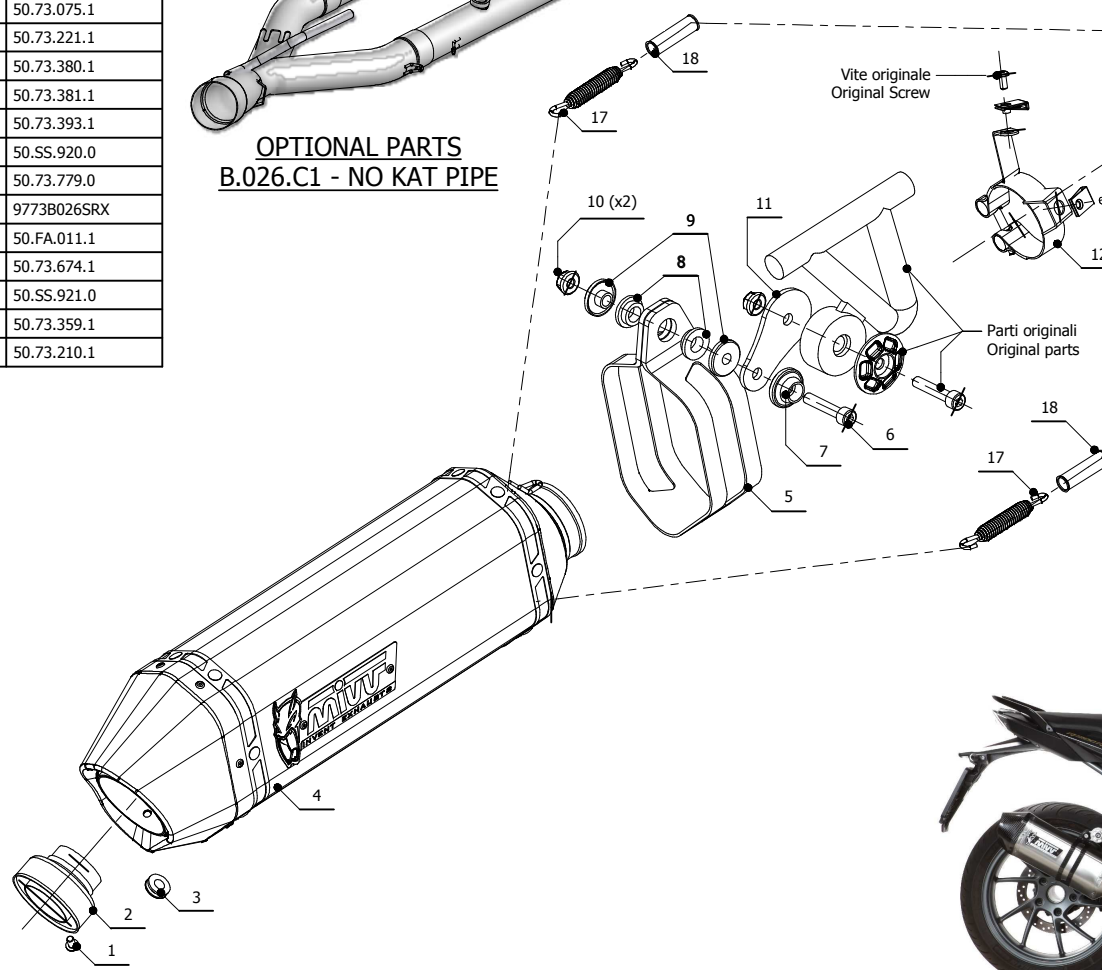

**MODEL** BMW R 1200 R / RS

**YEAR** 2015 ->

**LINE** SPORT

**MUFFLER** SPEED EDGE

**SCHEMATIC**

**ELENCO PARTI / PARTS LIST**

#	QTÀ / QTY	DESCRIZIONE / DESCRIPTION	CODICE / CODE
1	1	Vite M5 x 8 / Screw M5 x 8	50.73.459.1
2	1	DB killer / DB killer	50.DK.086.0
3	1	Tappo in gomma / Rubber stopper	50.73.266.1
4	1	Silenziatore / Muffler	SPEED EDGE 300
5	1	Staffa in carbonio / Carbon fiber bracket	50.SS.814.1
6	1	Vite M8x40 / Screw M8x40	50.73.075.1
7	1	Rondella nera / Black washer	50.73.221.1
8	2	Silentblock / Silentblock	50.73.380.1
9	2	Boccola / Bush	50.73.381.1
10	2	Dado M8 flangiato / Flanged nut M8	50.73.393.1
11	1	Staffa / Bracket	50.SS.920.0
12	1	Fascetta / Pipe clamp	50.73.779.0
13	1	Tubo di raccordo / Link pipe	9773B026SRX
14	1	Fascetta Ø 64/67 mm / Pipe clamp Ø 64/67 mm	50.FA.011.1
15	3	Dado rapido M5 / M5 Cage nut	50.73.674.1
16	1	Staffa / Bracket	50.SS.921.0
17	2	Molla media / Middle spring	50.73.359.1
18	2	Tubo in gomma per molla / Rubber pipe for spring	50.73.210.1

**OPTIONAL PARTS  
B.026.C1 - NO KAT PIPE**

Parti originali  
Original parts

**APPLICAZIONI / APPLICATIONS**

CODICE / CODE	TUBO / PIPE	SILENZIATORE / MUFFLER	FASCETTA / CLAMP
B.026.LRX	INOX / ST. STEEL	INOX (COPPE CARBONIO) / ST. STEEL (CARBON CAPS)	CARBONIO / CARBON FIBER
B.026.LRB	INOX / ST. STEEL	STEEL BLACK	CARBONIO / CARBON FIBER