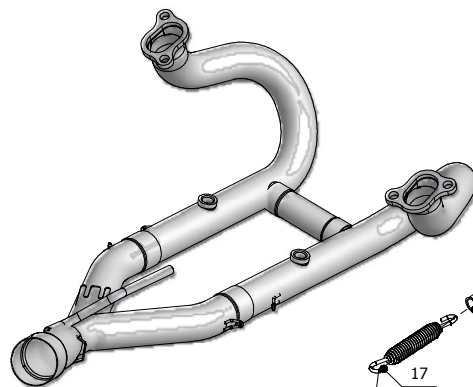

**MODEL** BMW R 1200 R / RS

**YEAR** 2015 ->

**LINE** SPORT

**MUFFLER** SPEED EDGE

**SCHEMATIC**

**ELENCO PARTI / PARTS LIST**

#	QTÀ / QTY	DESCRIZIONE / DESCRIPTION	CODICE / CODE
1	1	Vite M5 x 8 / Screw M5 x 8	50.73.459.1
2	1	DB killer / DB killer	50.DK.086.0
3	1	Tappo in gomma / Rubber stopper	50.73.266.1
4	1	Silenziatore / Muffler	SPEED EDGE 300
5	1	Staffa in carbonio / Carbon fiber bracket	50.SS.814.1
6	1	Vite M8x40 / Screw M8x40	50.73.075.1
7	1	Rondella nera / Black washer	50.73.221.1
8	2	Silentblock / Silentblock	50.73.380.1
9	2	Boccola / Bush	50.73.381.1
10	2	Dado M8 flangiato / Flanged nut M8	50.73.393.1
11	1	Staffa / Bracket	50.SS.920.0
12	1	Fascetta / Pipe clamp	50.73.779.0
13	1	Tubo di raccordo / Link pipe	9773B026SRX
14	1	Fascetta Ø 64/67 mm / Pipe clamp Ø 64/67 mm	50.FA.011.1
15	3	Dado rapido M5 / M5 Cage nut	50.73.674.1
16	1	Staffa / Bracket	50.SS.921.0
17	2	Molla media / Middle spring	50.73.359.1
18	2	Tubo in gomma per molla / Rubber pipe for spring	50.73.210.1

**OPTIONAL PARTS  
B.026.C1 - NO KAT PIPE**

Parti originali  
Original parts

**APPLICAZIONI / APPLICATIONS**

CODICE / CODE	TUBO / PIPE	SILENZIATORE / MUFFLER	FASCETTA / CLAMP
B.026.LRX	INOX / ST. STEEL	INOX (COPPE CARBONIO) / ST. STEEL (CARBON CAPS)	CARBONIO / CARBON FIBER
B.026.LRB	INOX / ST. STEEL	STEEL BLACK	CARBONIO / CARBON FIBER