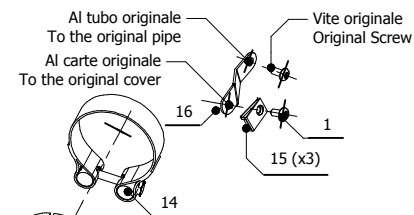

**MODEL** BMW R 1200 R / RS

**YEAR** 2015 ->

**LINE** SPORT

**MUFFLER** SPEED EDGE

**SCHEMATIC**

**ELENCO PARTI / PARTS LIST**

#	QTÀ / QTY	DESCRIZIONE / DESCRIPTION	CODICE / CODE
1	1	Vite M5 x 8 / Screw M5 x 8	50.73.459.1
2	1	DB killer / DB killer	50.DK.086.0
3	1	Tappo in gomma / Rubber stopper	50.73.266.1
4	1	Silenziatore / Muffler	SPEED EDGE 300
5	1	Staffa in carbonio / Carbon fiber bracket	50.SS.814.1
6	1	Vite M8x40 / Screw M8x40	50.73.075.1
7	1	Rondella nera / Black washer	50.73.221.1
8	2	Silentblock / Silentblock	50.73.380.1
9	2	Boccola / Bush	50.73.381.1
10	2	Dado M8 flangiato / Flanged nut M8	50.73.393.1
11	1	Staffa / Bracket	50.SS.920.0
12	1	Fascetta / Pipe clamp	50.73.779.0
13	1	Tubo di raccordo / Link pipe	9773B026SRX
14	1	Fascetta Ø 64/67 mm / Pipe clamp Ø 64/67 mm	50.FA.011.1
15	3	Dado rapido M5 / M5 Cage nut	50.73.674.1
16	1	Staffa / Bracket	50.SS.921.0
17	2	Molla media / Middle spring	50.73.359.1
18	2	Tubo in gomma per molla / Rubber pipe for spring	50.73.210.1

**OPTIONAL PARTS  
B.026.C1 - NO KAT PIPE**

Parti originali  
Original parts

**APPLICAZIONI / APPLICATIONS**

CODICE / CODE	TUBO / PIPE	SILENZIATORE / MUFFLER	FASCETTA / CLAMP
B.026.LRX	INOX / ST. STEEL	INOX (COPPE CARBONIO) / ST. STEEL (CARBON CAPS)	CARBONIO / CARBON FIBER
B.026.LRB	INOX / ST. STEEL	STEEL BLACK	CARBONIO / CARBON FIBER