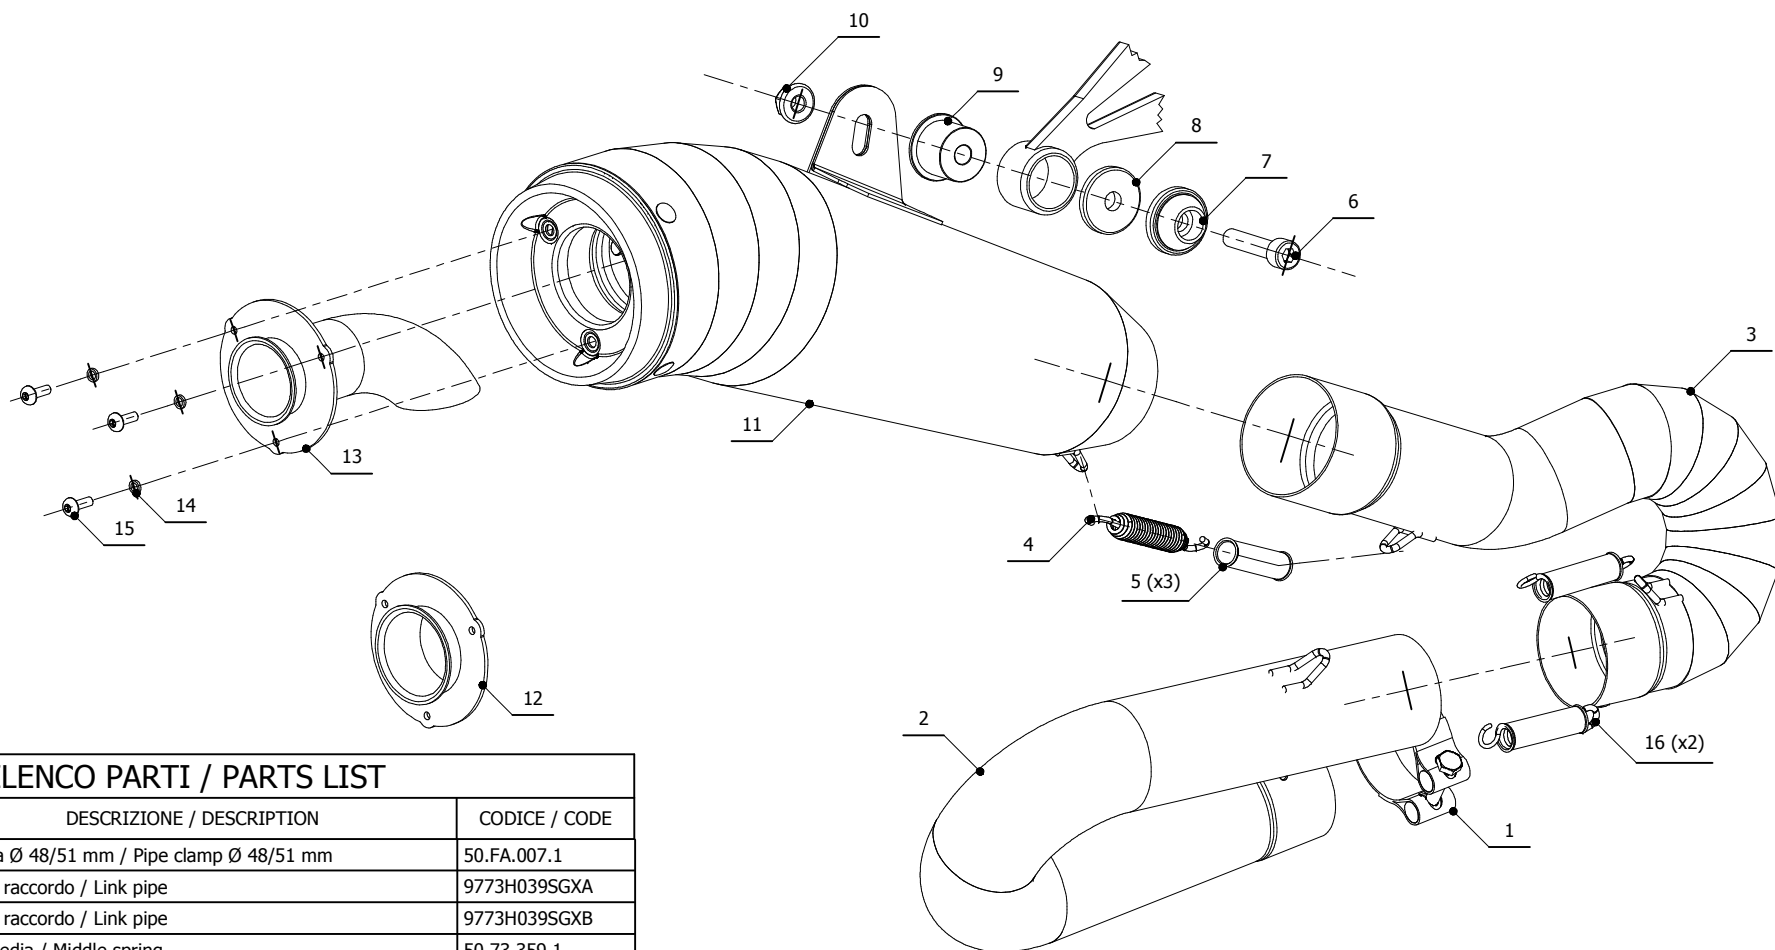

MODEL HONDA CBR 1000 RR

YEAR 2008-2013

LINE SPORT

MUFFLER GHIBLI

SCHEMATIC

ELENCO PARTI / PARTS LIST

#	QTÀ / QTY	DESCRIZIONE / DESCRIPTION	CODICE / CODE
1	1	Fascetta Ø 48/51 mm / Pipe clamp Ø 48/51 mm	50.FA.007.1
2	1	Tubo di raccordo / Link pipe	9773H039SGXA
3	1	Tubo di raccordo / Link pipe	9773H039SGXB
4	1	Molla media / Middle spring	50.73.359.1
5	3	Tubo in gomma per molla / Rubber pipe for spring	50.73.210.1
6	1	Vite M8x40 / Screw M8x40	50.73.075.1
7	1	Rondella alluminio / Aluminium washer	50.73.291.1
8	1	Distanziale in alluminio / Aluminium spacer (Øe.30 Øi.8,5 h.5)	50.73.124.1
9	1	Bussola in alluminio / Aluminium bush	50.73.290.1
10	1	Dado M8 flangiato / Flanged nut M8	50.73.393.1
11	1	Silenziatore / Muffler	GHIBLI
12	1	DB killer racing / Racing DB killer	50.DK.052.0
13	1	DB killer / DB killer	50.DK.051.0
14	3	Rondella M4 / Washer M4	50.73.440.1
15	3	Vite M4 x 12 / Screw M4 x 12	50.73.438.1
16	2	Molla corta / Short Spring	50.73.123.1

APPLICAZIONI / APPLICATIONS

CODICE / CODE	TUBO / PIPE	SILENZIATORE / MUFFLER
H.039.LGX	INOX / ST. STEEL	INOX / ST. STEEL