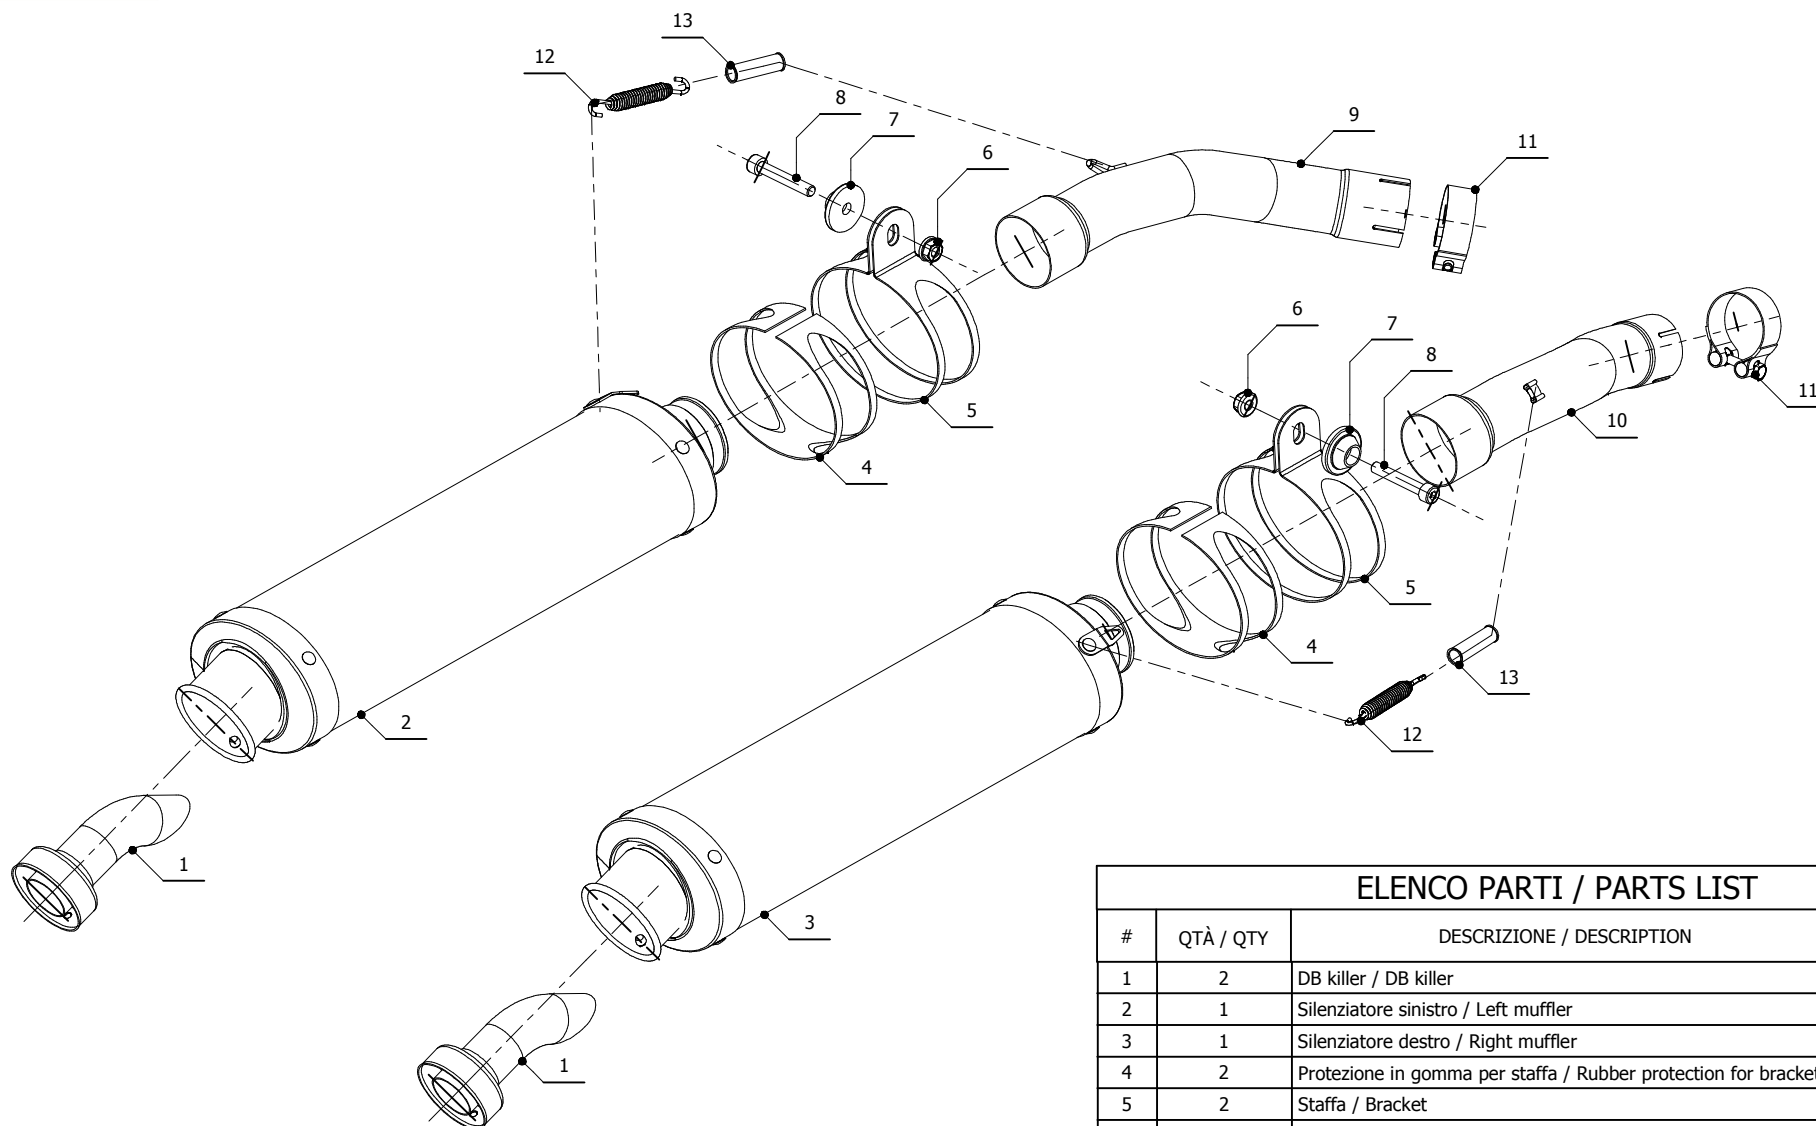

MODEL YAMAHA YZF 1000 R1

YEAR 2004-2006

LINE SPORT

MUFFLER OVAL

SCHEMATIC

ELENCO PARTI / PARTS LIST

#	QTÀ / QTY	DESCRIZIONE / DESCRIPTION	CODICE / CODE
1	2	DB killer / DB killer	50.DK.020.0
2	1	Silenziatore sinistro / Left muffler	OVAL SX
3	1	Silenziatore destro / Right muffler	OVAL DX
4	2	Protezione in gomma per staffa / Rubber protection for bracket	50.73.077.1
5	2	Staffa / Bracket	50.SS.030.0
6	2	Dado 8 MA flangiato / Flanged nut 8 MA	50.73.052.1
7	2	Rondella in alluminio / Aluminium washer	50.73.063.1
8	2	Vite M8x50 / Screw M8x50	50.73.074.1
9	1	Tubo di raccordo / Link pipe	9773UY016S7SX
10	1	Tubo di raccordo / Link pipe	9773UY016S7DX
11	2	Fascetta Ø 48/51 mm / Pipe clamp Ø 48/51 mm	50.FA.007.1
12	2	Molla lunga / Long spring	50.71.080.1
13	2	Tubo in gomma per molla / Rubber pipe for spring	50.73.210.1

APPLICAZIONI / APPLICATIONS

CODICE / CODE	TUBO / PIPE	SILENZIATORE / MUFFLER	FASCETTA / CLAMP
UY.016.LX1	INOX / ST. STEEL	INOX / ST. STEEL	INOX / ST. STEEL