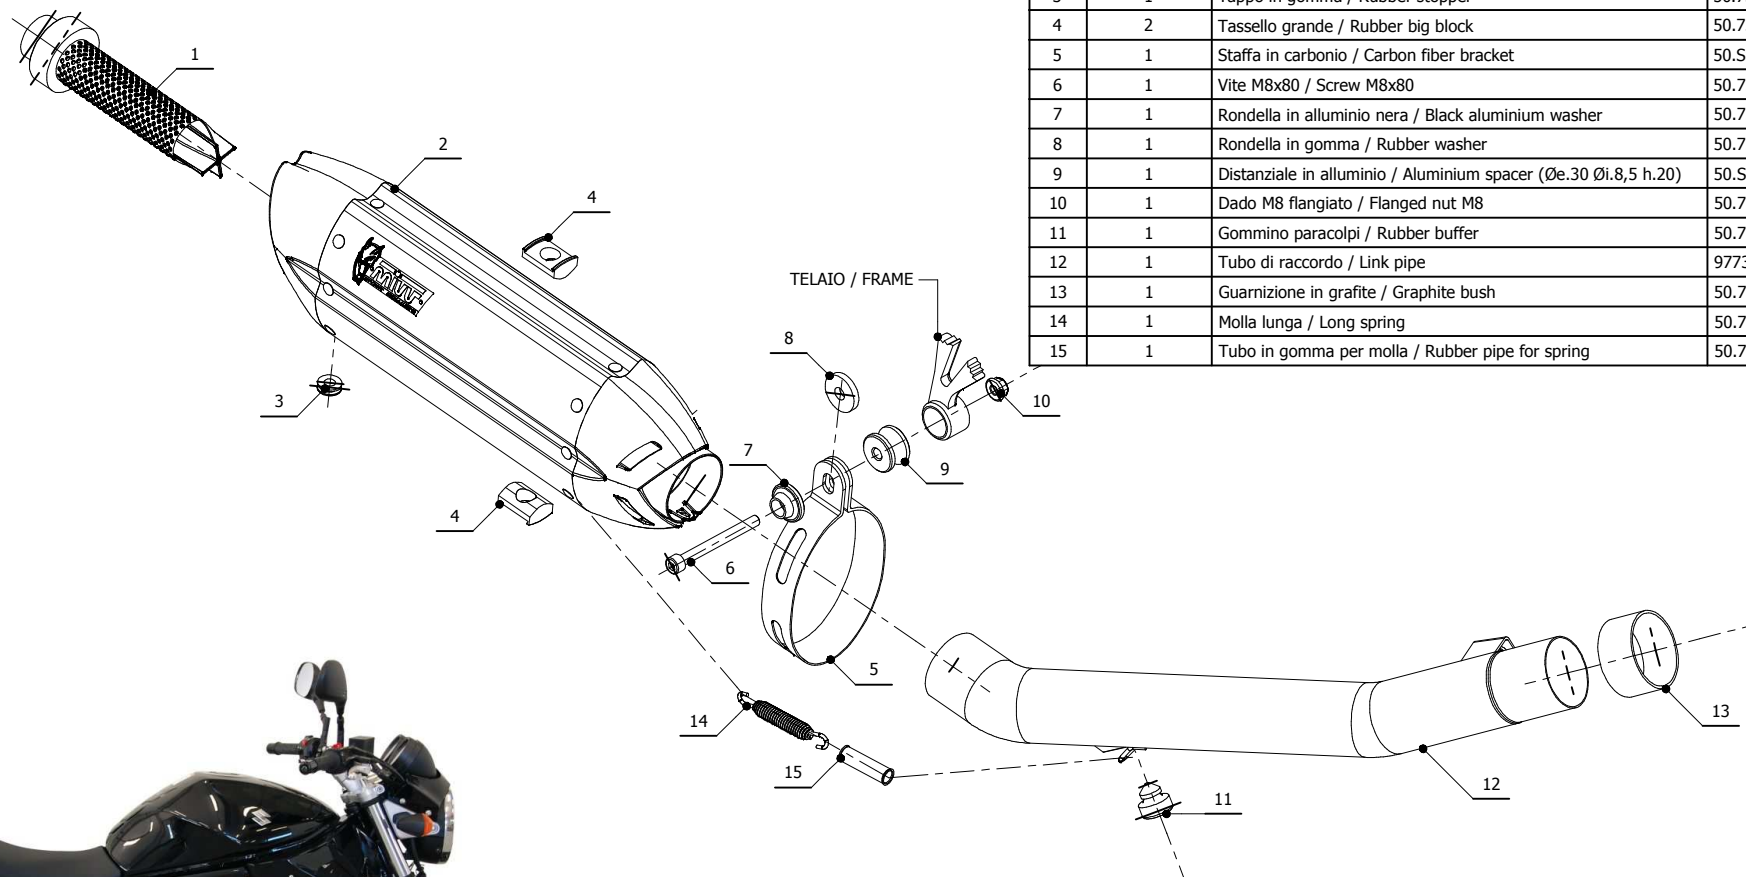

MODEL SUZUKI GSF 650 BANDIT

YEAR 2005-2006

LINE SPORT

MUFFLER SUONO

SCHEMATIC

ELENCO PARTI / PARTS LIST

#	QTÀ / QTY	DESCRIZIONE / DESCRIPTION	CODICE / CODE
1	1	Db Killer forato / Drilled DB killer	50.DK.071.0
2	1	Silenziatore / Muffler	SUONO 270
3	1	Tappo in gomma / Rubber stopper	50.73.266.1
4	2	Tassello grande / Rubber big block	50.73.203.1
5	1	Staffa in carbonio / Carbon fiber bracket	50.SS.180.1
6	1	Vite M8x80 / Screw M8x80	50.73.072.1
7	1	Rondella in alluminio nera / Black aluminium washer	50.73.221.1
8	1	Rondella in gomma / Rubber washer	50.73.227.1
9	1	Distanziale in alluminio / Aluminium spacer (Øe.30 Øi.8,5 h.20)	50.SS.056.1
10	1	Dado M8 flangiato / Flanged nut M8	50.73.393.1
11	1	Gommino paracolpi / Rubber buffer	50.72.010.1
12	1	Tubo di raccordo / Link pipe	9773S003S2
13	1	Guarnizione in grafite / Graphite bush	50.72.55.59.30
14	1	Molla lunga / Long spring	50.71.080.1
15	1	Tubo in gomma per molla / Rubber pipe for spring	50.73.210.1

APPLICAZIONI / APPLICATIONS

CODICE / CODE	TUBO / PIPE	SILENZIATORE / MUFFLER	FASCETTA / CLAMP
S.017.L7	INOX / ST. STEEL	INOX (COPPE CARBONIO) / ST. STEEL (CARBON CAPS)	CARBONIO / CARBON FIBER
S.017.L9	INOX / ST. STEEL	STEEL BLACK	CARBONIO / CARBON FIBER