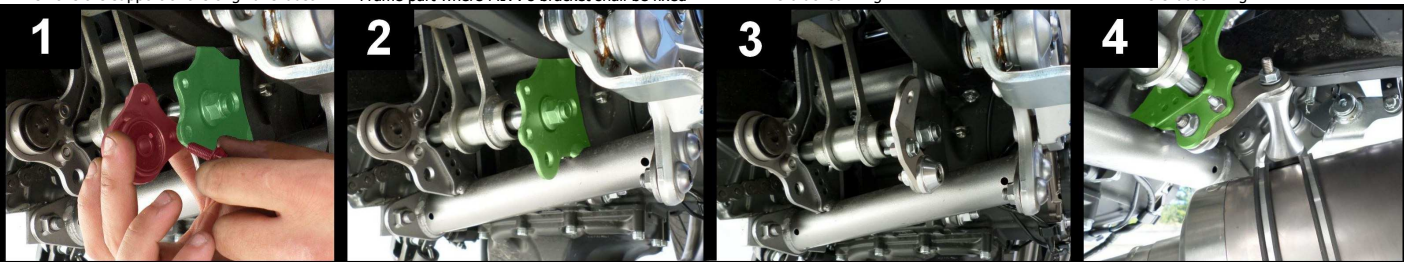

**MODEL** YAMAHA MT-07

**YEAR** 2014 - 2016

**LINE** FULL SYSTEM

**MUFFLER** OVAL CARBON CAP

**SCHEMATIC**

**ELENCO PARTI / PARTS LIST**

#	QTÀ / QTY	DESCRIZIONE / DESCRIPTION	CODICE / CODE
1	1	DB killer / DB killer	50.DK.092.0
2	1	Tappo in gomma / Rubber stopper	50.73.266.1
3	1	Silenziatore / Muffler	OVAL CARBON CAP 360
4	1	Staffa / Bracket	50.SS.030.0
5	1	Protezione per staffa / Bracket protection	50.73.077.1
6	1	Vite M8x100 / Screw M8x100	50.73.173.1
7	1	Rondella in alluminio / Aluminium washer (Ø35mm)	50.73.063.1
8	1	Distanziale in alluminio / Aluminium spacer	50.SS.741.1
9	6	Dado M8 flangiato / Flanged nut M8	50.73.393.1
10	1	Staffa / Bracket	50.SS.844.0
11	1	Vite M6x20 / Screw M6x20	50.73.420.1
12	2	Rondella M6 / Washer M6	50.73.187.1
13	1	Dado M6 autobloccante / M6 locknut	50.73.112.1
14	1	Vite M8x25 / Screw M8x25	50.73.064.1
15	1	Rondella alluminio / Aluminium washer (Ø30mm)	50.73.291.1
16	1	Db Killer forato / Drilled DB killer	50.DK.082.0
17	1	Tubo di raccordo / Link pipe	9773Y04452
18	1	Tubo di raccordo 2-1 / Link pipe 2-1	9773Y044C1C
19	1	Collettore #2 / Down pipe #2	9773Y044C1B
20	1	Collettore #1 / Down pipe #1	9773Y044C1A
21	4	Molla media / Middle spring	50.73.359.1
22	4	Gommino per molla / Rubber for spring	50.73.210.1

**Catalytic Converter**  
Cod. ACC.042.A1  
Optional for Y.044.L3C - Y.044.L4C  
Included in Y.044.K3C - Y.044.K4C

- Rimuovere il supporto del terminale originale / - Remove the support of the original exhaust
- Parte di telaio su cui fissare la staffetta MIVV / - Frame part where MIVV's bracket shall be fixed
- Fissaggio staffetta MIVV / - MIVV's bracket fixing
- Fissaggio terminale MIVV / - MIVV's exhaust fixing