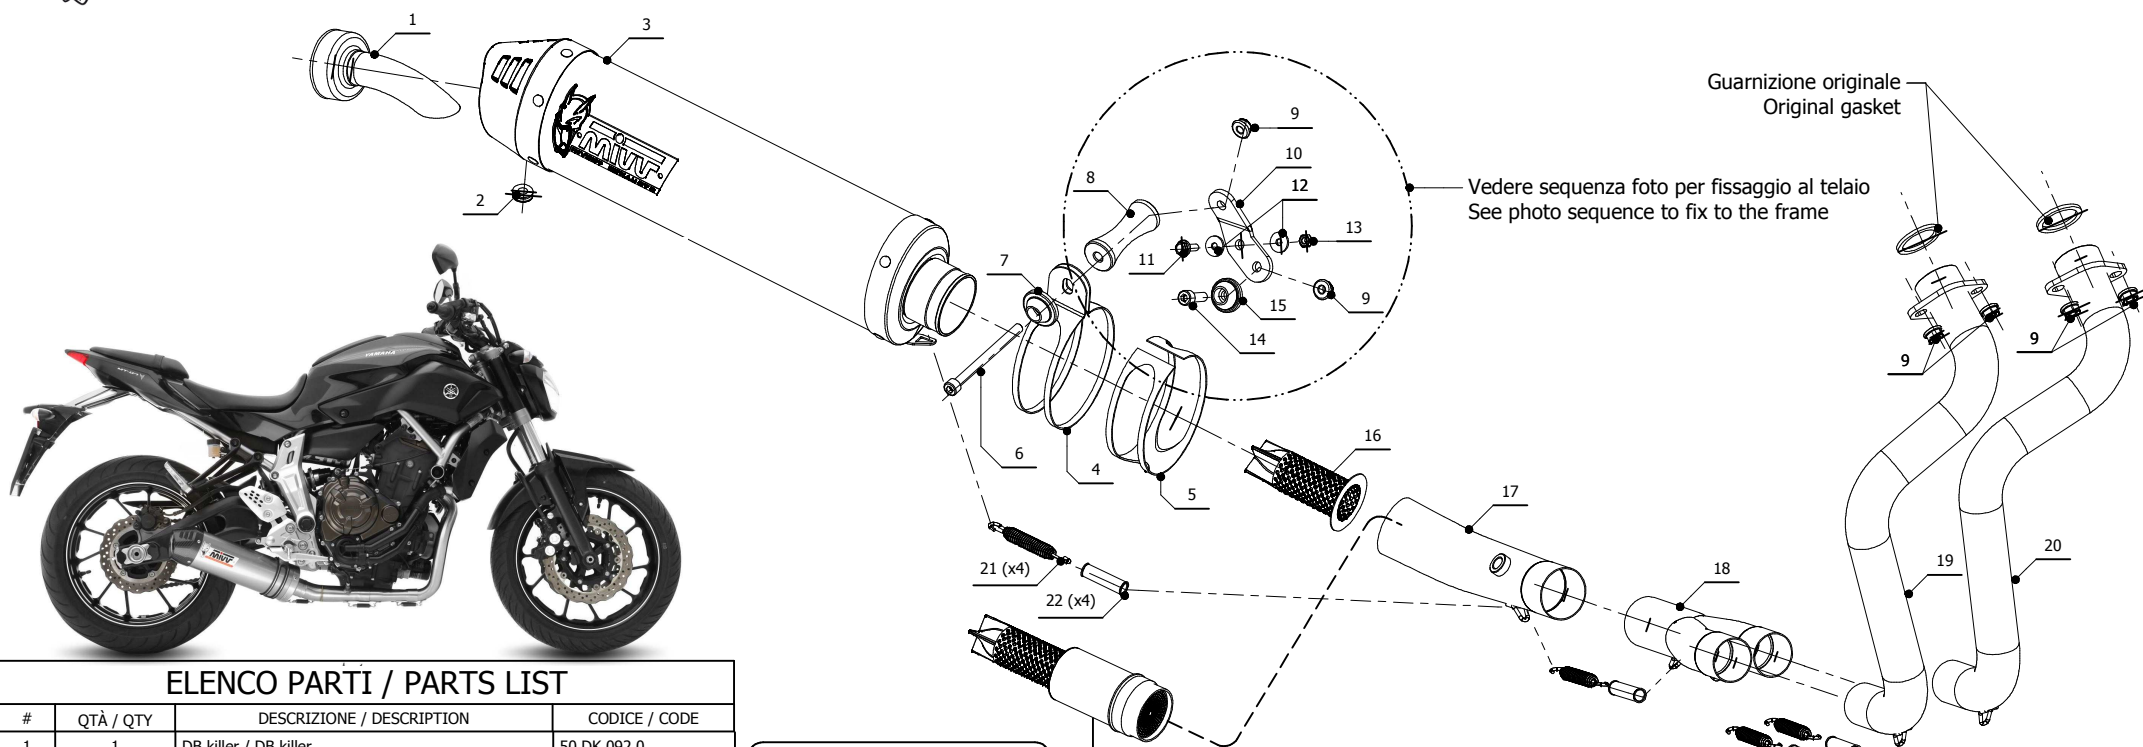

**MODEL** YAMAHA MT-07

**YEAR** 2014 - 2016

**LINE** FULL SYSTEM

**MUFFLER** OVAL CARBON CAP

**SCHEMATIC**

**ELENCO PARTI / PARTS LIST**

#	QTÀ / QTY	DESCRIZIONE / DESCRIPTION	CODICE / CODE
1	1	DB killer / DB killer	50.DK.092.0
2	1	Tappo in gomma / Rubber stopper	50.73.266.1
3	1	Silenziatore / Muffler	OVAL CARBON CAP 360
4	1	Staffa / Bracket	50.SS.030.0
5	1	Protezione per staffa / Bracket protection	50.73.077.1
6	1	Vite M8x100 / Screw M8x100	50.73.173.1
7	1	Rondella in alluminio / Aluminium washer (Ø35mm)	50.73.063.1
8	1	Distanziale in alluminio / Aluminium spacer	50.SS.741.1
9	6	Dado M8 flangiato / Flanged nut M8	50.73.393.1
10	1	Staffa / Bracket	50.SS.844.0
11	1	Vite M6x20 / Screw M6x20	50.73.420.1
12	2	Rondella M6 / Washer M6	50.73.187.1
13	1	Dado M6 autobloccante / M6 locknut	50.73.112.1
14	1	Vite M8x25 / Screw M8x25	50.73.064.1
15	1	Rondella alluminio / Aluminium washer (Ø30mm)	50.73.291.1
16	1	Db Killer forato / Drilled DB killer	50.DK.082.0
17	1	Tubo di raccordo / Link pipe	9773Y04452
18	1	Tubo di raccordo 2-1 / Link pipe 2-1	9773Y044C1C
19	1	Collettore #2 / Down pipe #2	9773Y044C1B
20	1	Collettore #1 / Down pipe #1	9773Y044C1A
21	4	Molla media / Middle spring	50.73.359.1
22	4	Gommino per molla / Rubber for spring	50.73.210.1

**Catalytic Converter**  
Cod. ACC.042.A1  
Optional for Y.044.L3C - Y.044.L4C  
Included in Y.044.K3C - Y.044.K4C

- Rimuovere il supporto del terminale originale / - Remove the support of the original exhaust
- Parte di telaio su cui fissare la staffetta MIVV / - Frame part where MIVV's bracket shall be fixed
- Fissaggio staffetta MIVV / - MIVV's bracket fixing
- Fissaggio terminale MIVV / - MIVV's exhaust fixing