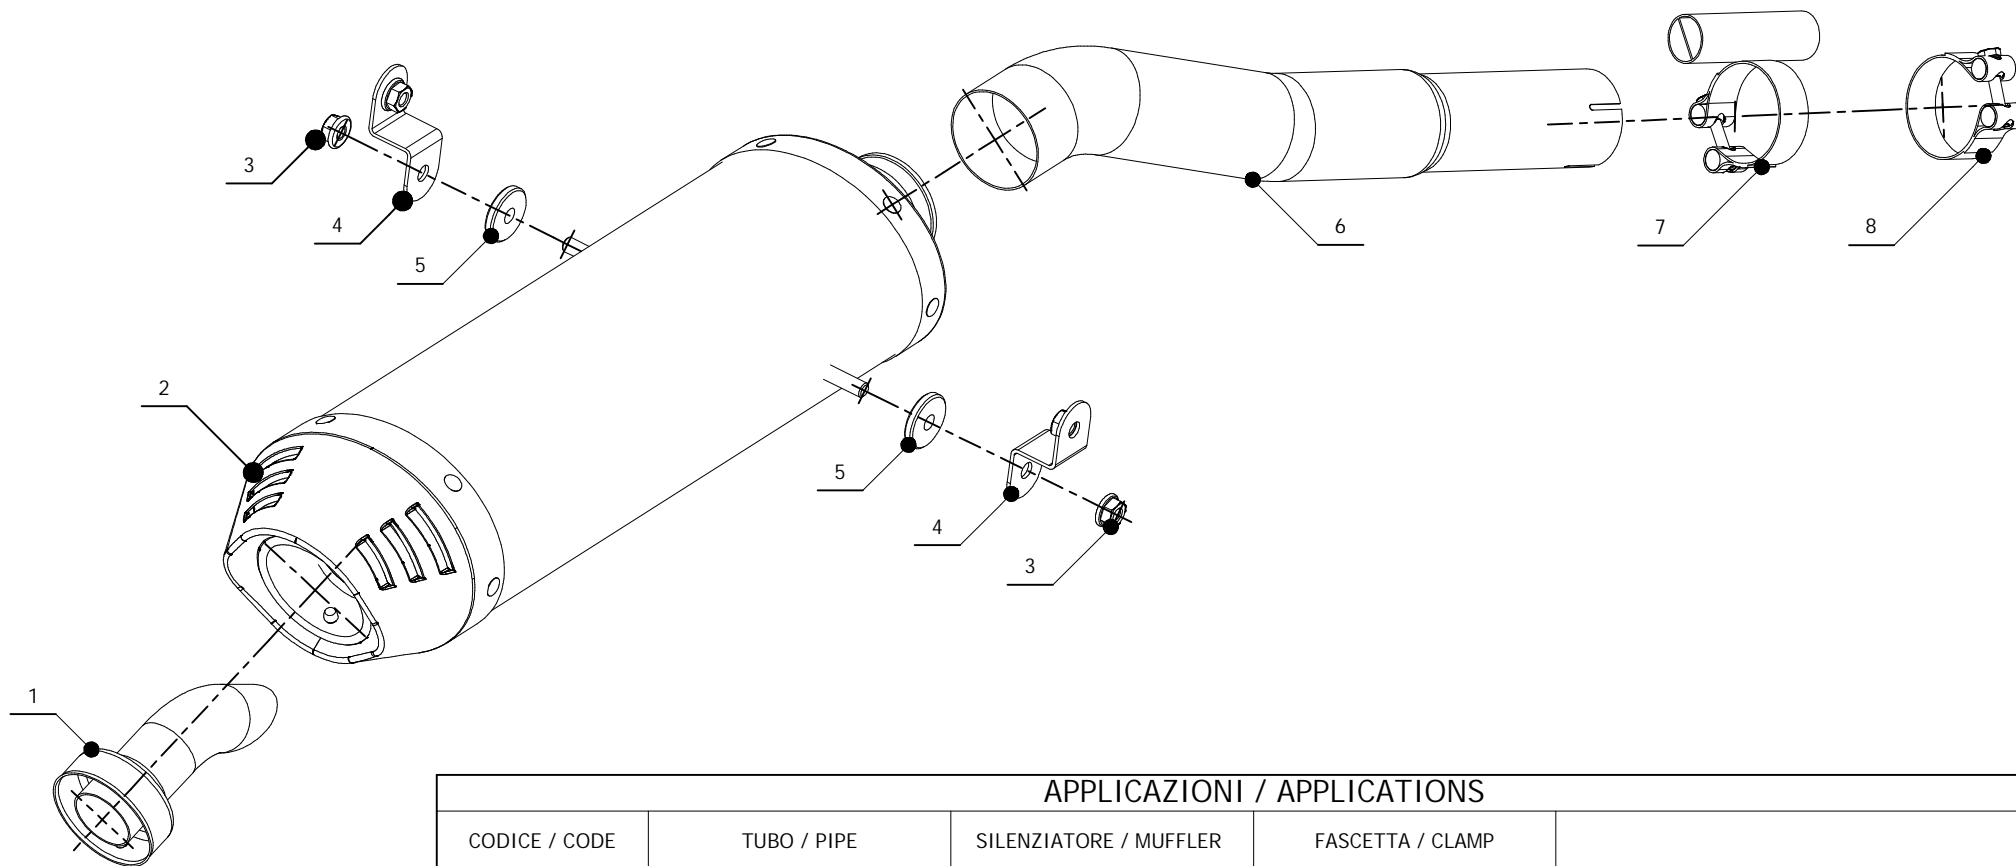

MODEL HONDA CBR 1000 RR

YEAR 2006-2007

LINE SPORT

MUFFLER OVAL CARBON CAP

SCHEMATIC

ELENCO PARTI / PARTS LIST

#	QTÀ / QTY	DESCRIZIONE / DESCRIPTION	CODICE / CODE
1	1	DB killer / DB killer	50.DK.020.0
2	1	Silenziatore / Muffler	OVAL CARBON CAP
3	2	Dado 8 MA flangiato / Flanged nut 8 MA	50.73.052.1
4	2	Staffa / Bracket	50.SS.091.0
5	2	Distanziale in alluminio / Aluminium spacer	50.73.124.1
6	1	Tubo di raccordo / Link pipe	9773UH025SE
7	1	Tubo passacavi / fairlead pipe	9773UH025SEB
8	1	Fascetta Ø 51/55 mm / Pipe clamp Ø 51/55 mm	50.FA.008.1

APPLICAZIONI / APPLICATIONS

CODICE / CODE	TUBO / PIPE	SILENZIATORE / MUFFLER	FASCETTA / CLAMP
UH.032.LEC	INOX / STAINLESS STEEL	CARBONIO / CARBON FIBER	INOX / STAINLESS STEEL
UH.032.LNC	INOX / STAINLESS STEEL	TITANIO / TITANIUM	INOX / STAINLESS STEEL