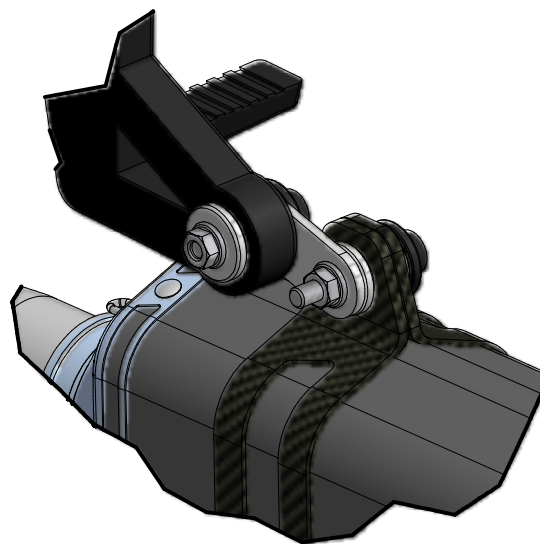

MODEL BMW S 1000 XR

YEAR 2015 ->

LINE SPORT

MUFFLER SPEED EDGE

SCHEMATIC

**PARTI OPZIONALI
OPTIONAL PARTS**

COMPONENTI PASSAGGIO ALTO
HIGH POSITION PARTS
cod.: **00.73.ACC.035.SRX**

ELENCO PARTI / PARTS LIST

#	QTÀ / QTY	DESCRIZIONE / DESCRIPTION	CODICE / CODE
1	1	DB killer / DB killer	50.DK.086.0
2	1	Vite M5 x 10 / Screw M5 x 10	50.73.858.1
3	1	Tappo in gomma / Rubber stopper	50.73.266.1
4	1	Silenziatore / Muffler	SPEED EDGE 300
5	1	Staffa in carbonio / Carbon fiber bracket	50.SS.814.1
6	1	Vite M8x50 / Screw M8x50	50.73.074.1
7	2	Rondella in alluminio nera / Black aluminium washer	50.73.221.1
8	2	Boccola / Bush	50.73.381.1
9	2	Silentblock / Silentblock	50.73.380.1
10	1	Staffa / Bracket	50.SS.683.0
11	2	Dado M8 flangiato / Flanged nut M8	50.73.393.1
12	1	Distanziale in alluminio / Aluminium spacer (Øe.30 Øi.8,5 h.5)	50.73.124.1
13	1	Vite M8x40 / Screw M8x40	50.73.075.1
14	2	Tubo in gomma per molla / Rubber pipe for spring	50.73.210.1
15	2	Molla media / Middle spring	50.73.359.1
16	1	Tubo di raccordo / Link pipe	9773B025SRX
17	1	Fascetta Ø 36/39 mm / Pipe clamp Ø 36/39 mm	50.FA.002.1
18	1	Fascetta Ø 48/51 mm / Pipe clamp Ø 48/51 mm	50.FA.007.1

APPLICAZIONI / APPLICATIONS

CODICE / CODE	SILENZIATORE / MUFFLER	TUBO / PIPE	FASCETTA / CLAMP
B.025.LRX	INOX (COPPE CARBONIO) / ST. STEEL (CARBON CAPS)	INOX / ST. STEEL	CARBONIO / CARBON FIBER
B.025.LRB	STEEL BLACK		