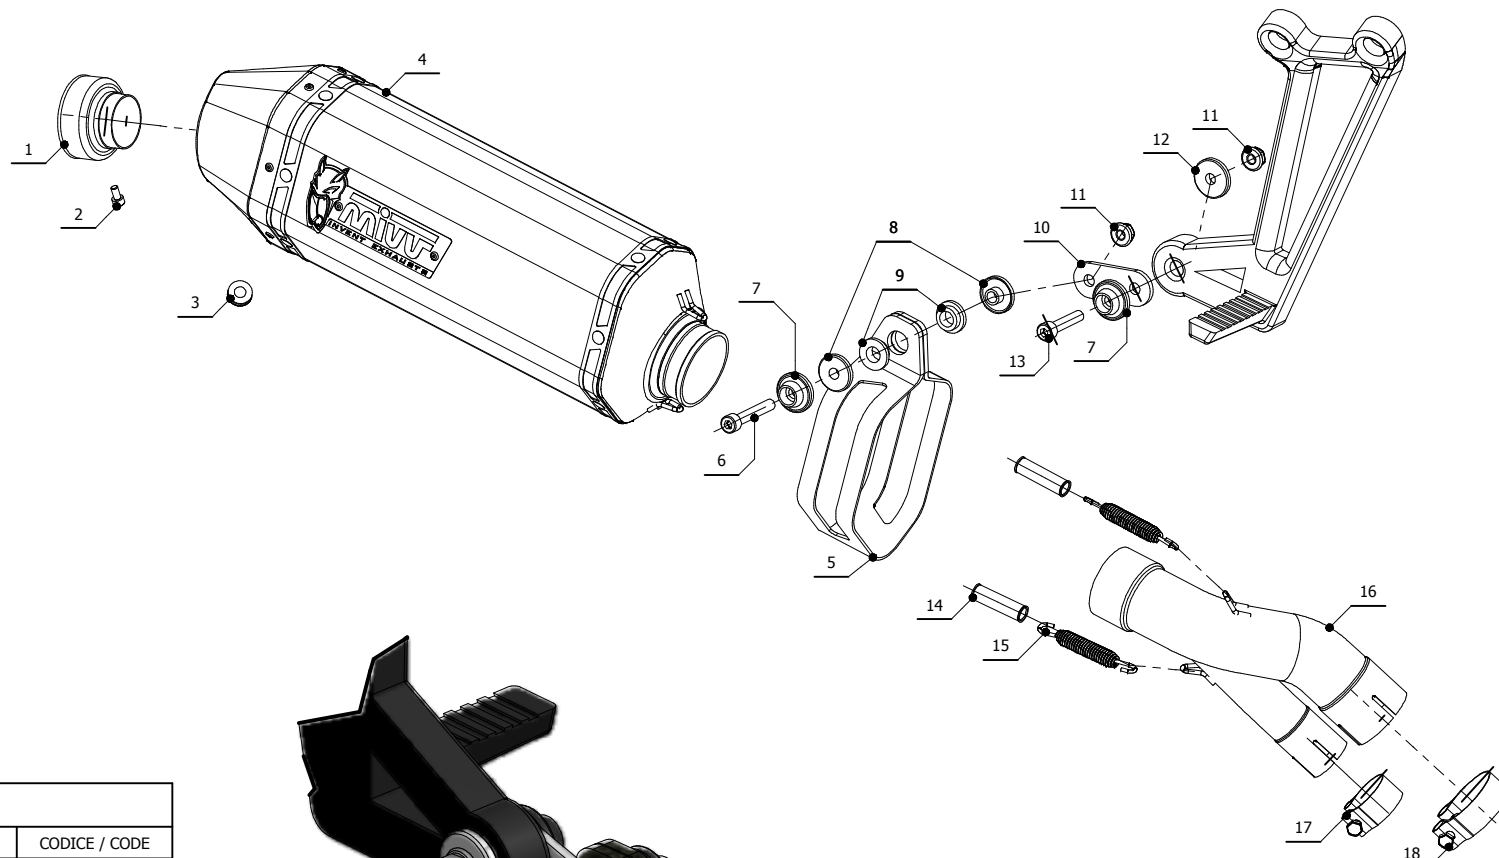

MODEL BMW S 1000 XR

YEAR 2015 ->

LINE SPORT

MUFFLER SPEED EDGE

SCHEMATIC

**PARTI OPZIONALI
OPTIONAL PARTS**

COMPONENTI PASSAGGIO ALTO
HIGH POSITION PARTS
cod.: **00.73.ACC.035.SRX**

ELENCO PARTI / PARTS LIST

#	QTÀ / QTY	DESCRIZIONE / DESCRIPTION	CODICE / CODE
1	1	DB killer / DB killer	50.DK.086.0
2	1	Vite M5 x 10 / Screw M5 x 10	50.73.858.1
3	1	Tappo in gomma / Rubber stopper	50.73.266.1
4	1	Silenziatore / Muffler	SPEED EDGE 300
5	1	Staffa in carbonio / Carbon fiber bracket	50.SS.814.1
6	1	Vite M8x50 / Screw M8x50	50.73.074.1
7	2	Rondella in alluminio nera / Black aluminium washer	50.73.221.1
8	2	Boccola / Bush	50.73.381.1
9	2	Silentblock / Silentblock	50.73.380.1
10	1	Staffa / Bracket	50.SS.683.0
11	2	Dado M8 flangiato / Flanged nut M8	50.73.393.1
12	1	Distanziale in alluminio / Aluminium spacer (Øe.30 Øi.8,5 h.5)	50.73.124.1
13	1	Vite M8x40 / Screw M8x40	50.73.075.1
14	2	Tubo in gomma per molla / Rubber pipe for spring	50.73.210.1
15	2	Molla media / Middle spring	50.73.359.1
16	1	Tubo di raccordo / Link pipe	9773B025SRX
17	1	Fascetta Ø 36/39 mm / Pipe clamp Ø 36/39 mm	50.FA.002.1
18	1	Fascetta Ø 48/51 mm / Pipe clamp Ø 48/51 mm	50.FA.007.1

APPLICAZIONI / APPLICATIONS

CODICE / CODE	SILENZIATORE / MUFFLER	TUBO / PIPE	FASCETTA / CLAMP
B.025.LRX	INOX (COPPE CARBONIO) / ST. STEEL (CARBON CAPS)	INOX / ST. STEEL	CARBONIO / CARBON FIBER
B.025.LRB	STEEL BLACK		