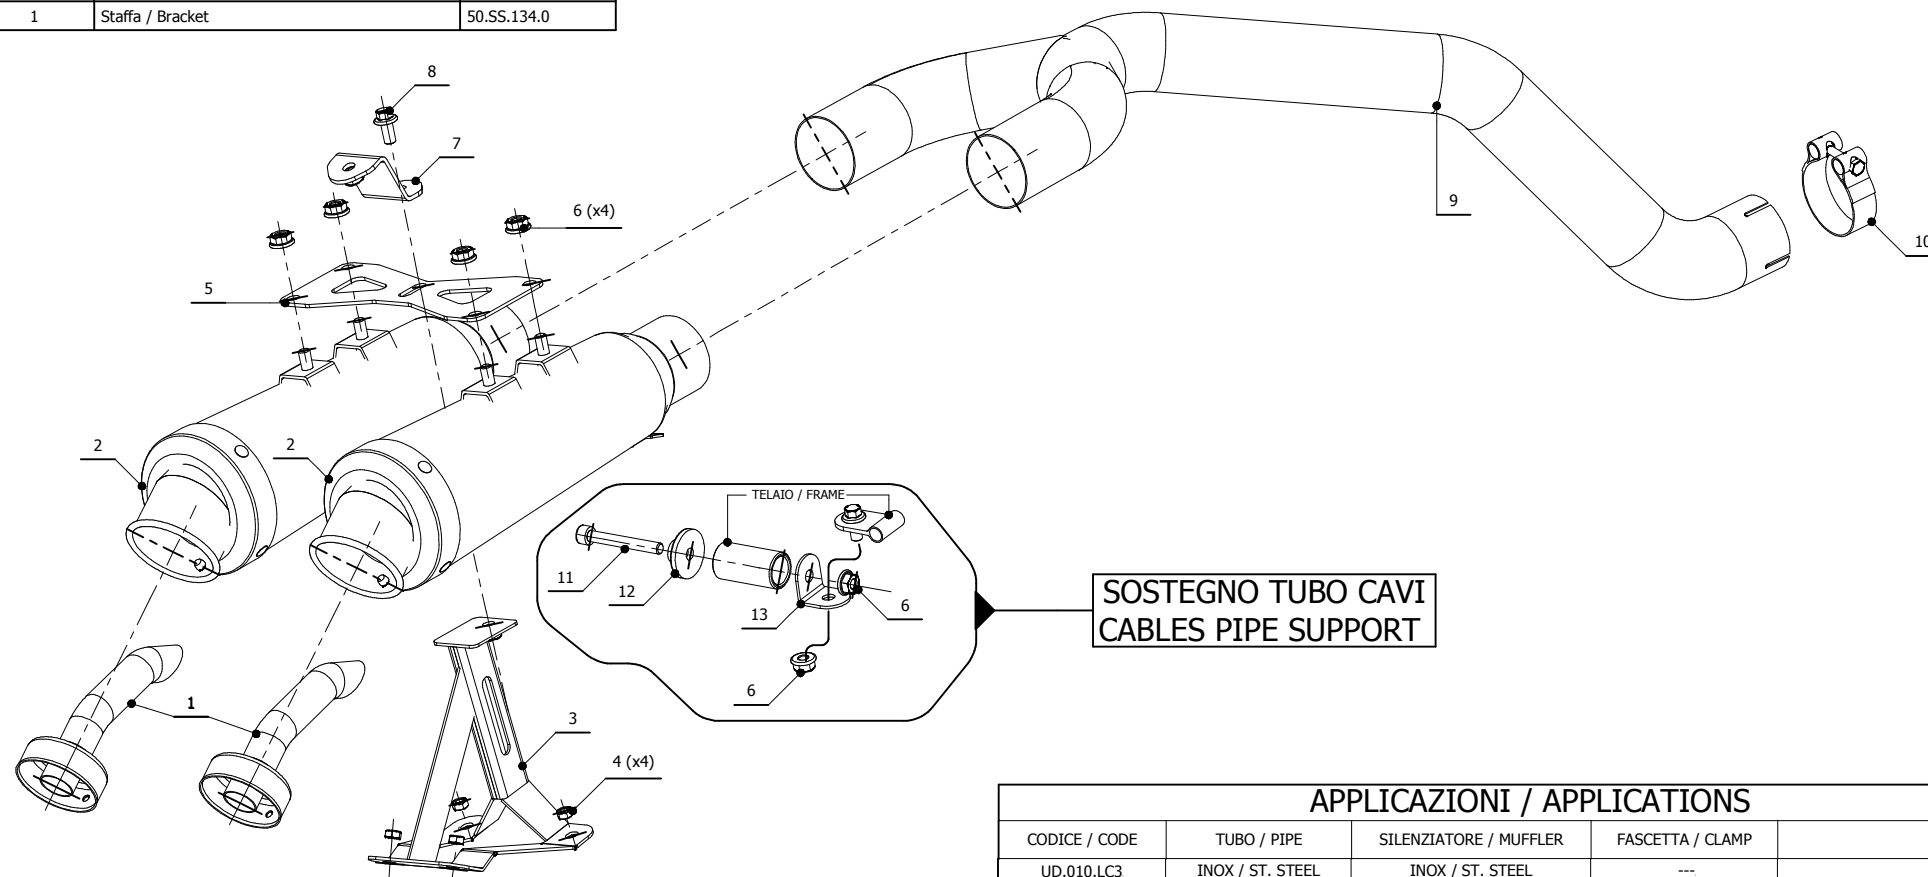

**MODEL** DUCATI MULTISTRADA 1000  
DUCATI MULTISTRADA 1100

**YEAR** 2004 -->  
2006 -->

**LINE** SPORT

**MUFFLER** X-CONE

**SCHEMATIC**

**ELENCO PARTI / PARTS LIST**

#	QTÀ / QTY	DESCRIZIONE / DESCRIPTION	CODICE / CODE
1	2	DB killer / DB killer	50.DK.021.0
2	2	Silenziatore / Muffler	X-cone
3	1	Portatarga / Number plate bracket	50.73.147.0
4	4	Dado M6 autobloccante / M6 locknut	50.73.112.1
5	1	Staffa / Bracket	50.SS.092.1
6	6	Dado 8 MA flangiato / Flanged nut 8 MA	50.73.052.1
7	1	Staffa / Bracket	50.SS.093.1
8	1	Vite M8x16 / Screw M8x16	50.73.006.1
9	1	Tubo di raccordo / Link pipe	9773UD010SE
10	1	Fascetta Ø 56/59 mm / Pipe clamp Ø 56/59 mm	50.FA.009.1
11	1	Vite M8x60 / Screw M8x60	50.73.078.1
12	1	Rondella in alluminio / Aluminium washer	50.73.063.1
13	1	Staffa / Bracket	50.SS.134.0

**SOSTEGNO TUBO CAVI  
CABLES PIPE SUPPORT**

**APPLICAZIONI / APPLICATIONS**

CODICE / CODE	TUBO / PIPE	SILENZIATORE / MUFFLER	FASCETTA / CLAMP
UD.010.LC3	INOX / ST. STEEL	INOX / ST. STEEL	---