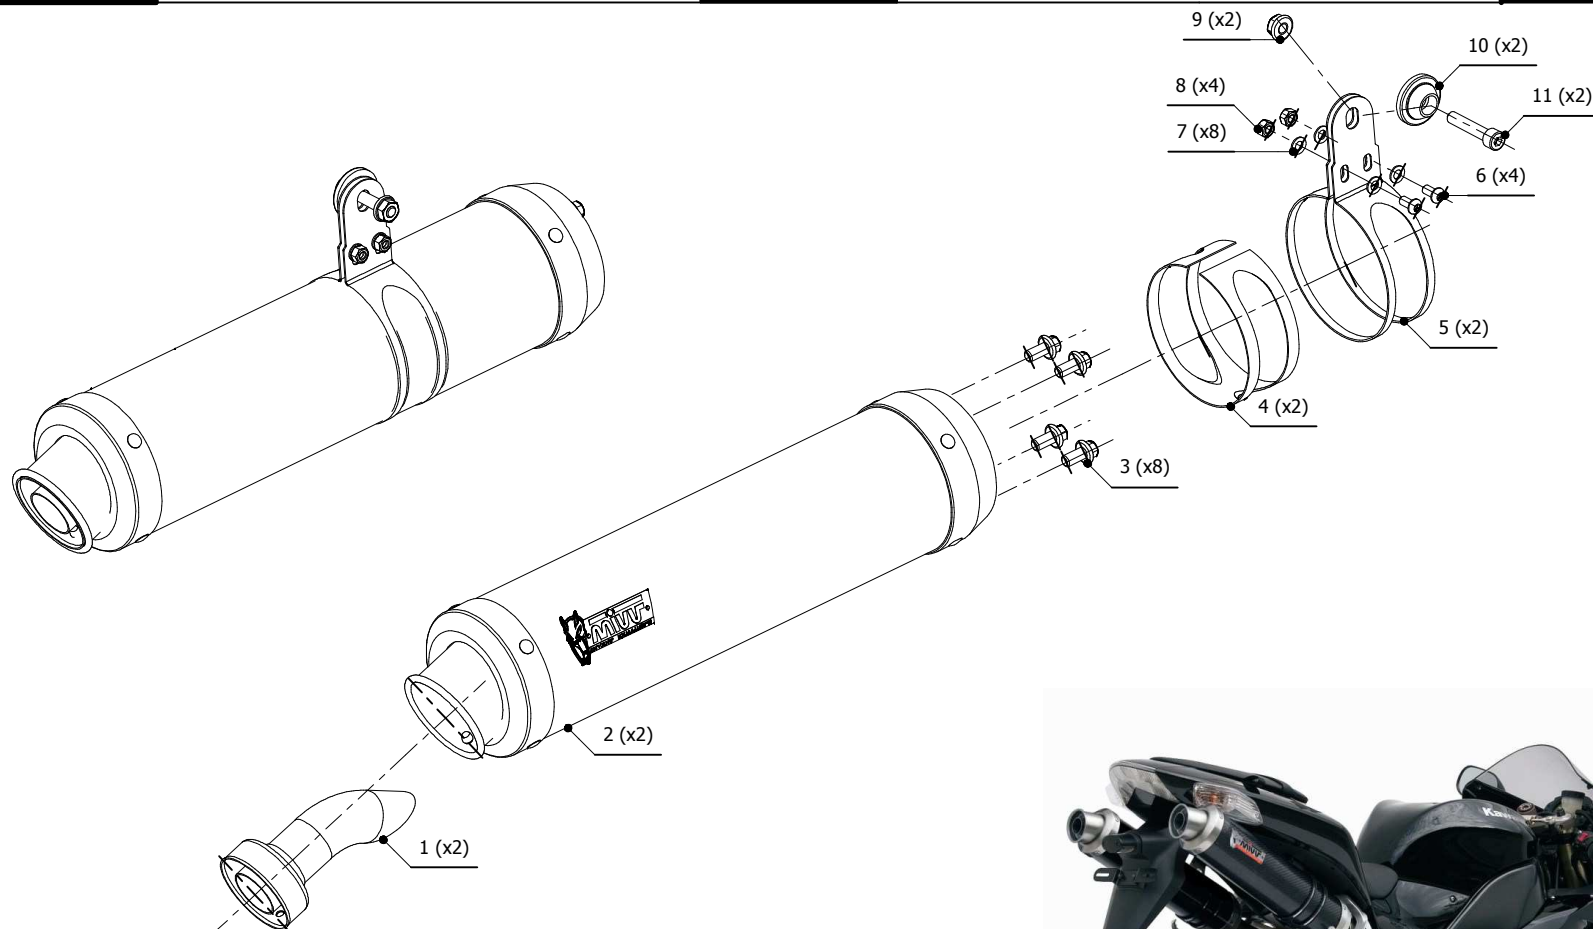

MODEL KAWASAKI ZX-10 R

YEAR 2006-2007

LINE SPORT

MUFFLER ROUND

SCHEMATIC

ELENCO PARTI / PARTS LIST

#	QTÀ / QTY	DESCRIZIONE / DESCRIPTION	CODICE / CODE
1	2	DB killer / DB killer	50.DK.020.0
2	2	Silenziatore / Muffler	ROUND
3	8	Vite M8x16 / Screw M8x16	50.73.006.1
4	2	Protezione in gomma per staffa / Rubber protection for bracket	50.73.040.1
5	2	Staffa / Bracket	50.SS.149.0
6	4	Vite M6 x 12 / Screw M6 x 12	50.72.024.1
7	8	Rondella M6 / Washer M6	50.72.027.1
8	4	Dado M6 / Nut M6	50.73.146.1
9	2	Dado M8 flangiato / Flanged nut M8	50.73.393.1
10	2	Rondella in alluminio / Aluminium washer	50.73.063.1
11	2	Vite M8x40 / Screw M8x40	50.73.075.1

APPLICAZIONI / APPLICATIONS

CODICE / CODE	TUBO / PIPE	SILENZIATORE / MUFFLER	FASCETTA / CLAMP
UK.016.L2	///	CARBONIO / CARBON FIBER	INOX / ST. STEEL
UK.016.L6	///	TITANIO / TITANIUM	INOX / ST. STEEL