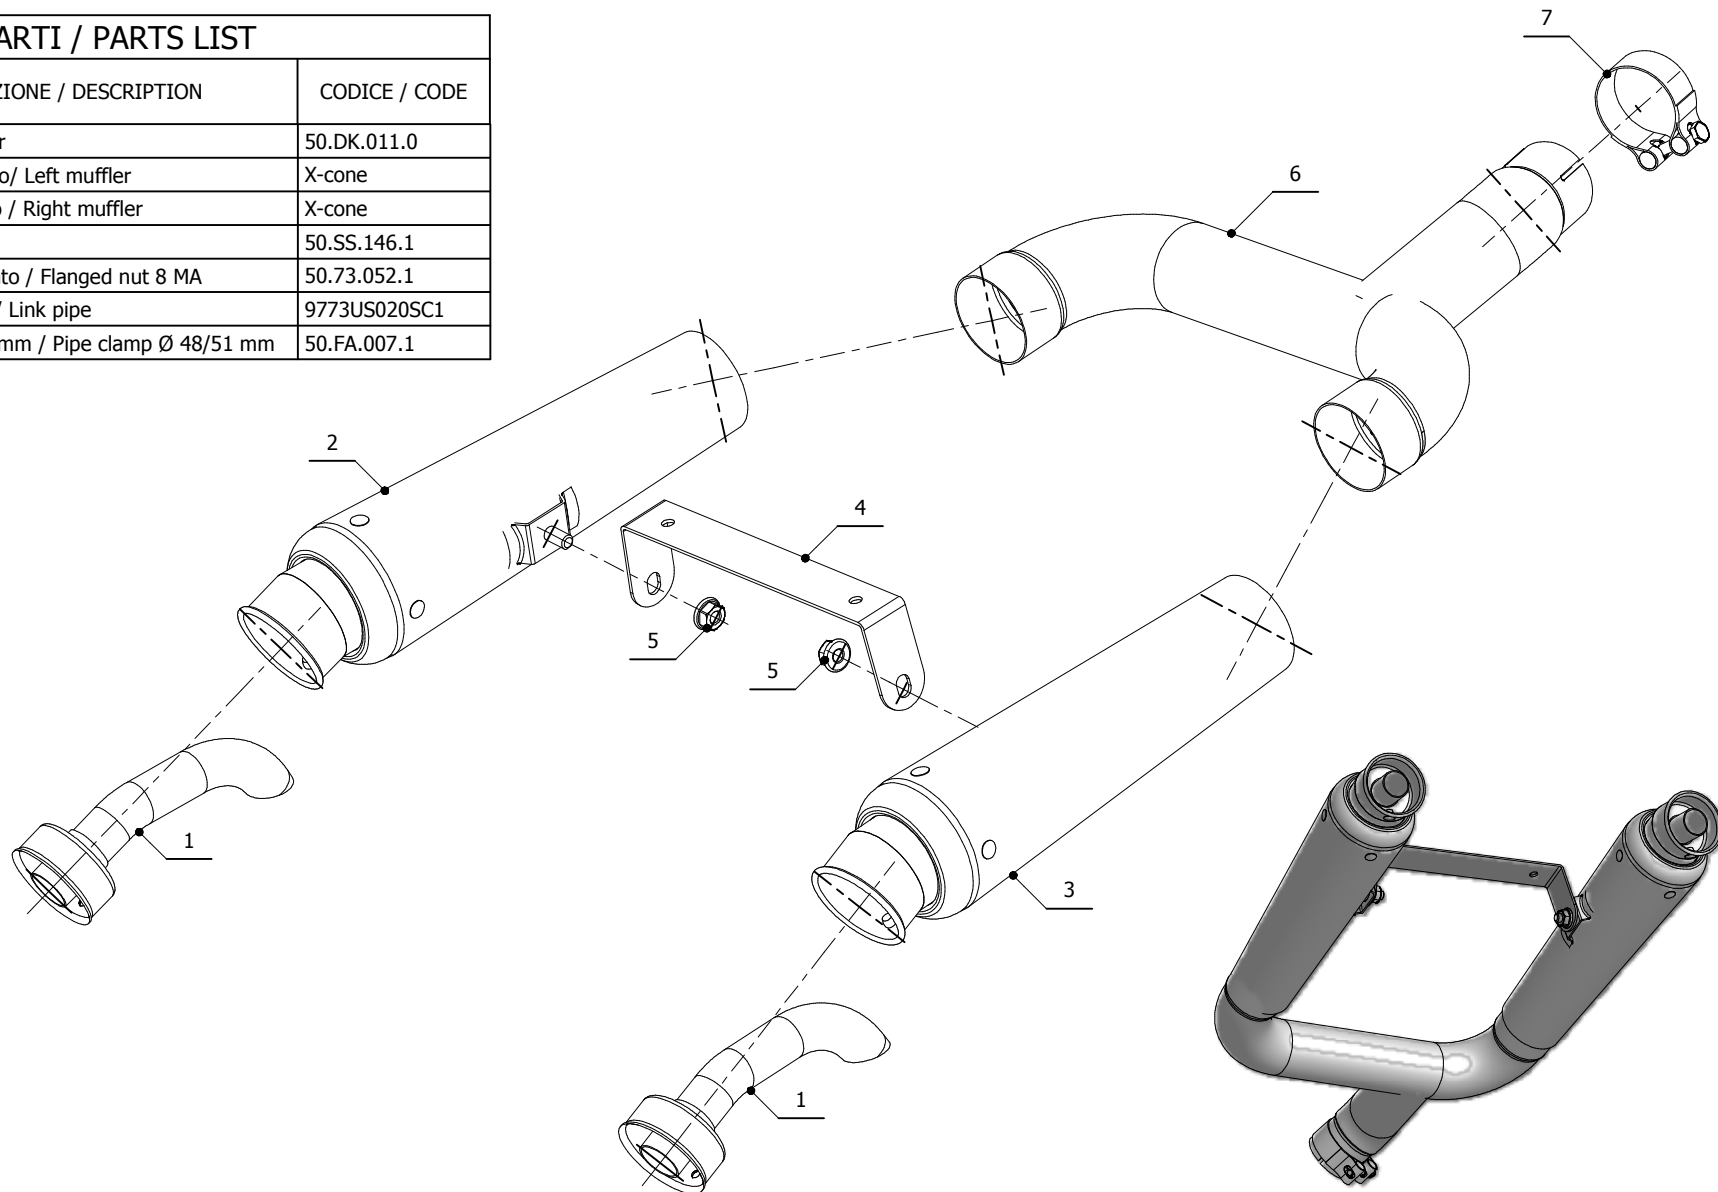

MODEL SUZUKI GSR 600

YEAR 2006-->

LINE SPORT

MUFFLER X-CONE

SCHEMATIC

ELENCO PARTI / PARTS LIST

#	QTÀ / QTY	DESCRIZIONE / DESCRIPTION	CODICE / CODE
1	2	DB killer / DB killer	50.DK.011.0
2	1	Silenziatore sinistro/ Left muffler	X-cone
3	1	Silenziatore destro / Right muffler	X-cone
4	1	Staffa / Bracket	50.SS.146.1
5	2	Dado 8 MA flangiato / Flanged nut 8 MA	50.73.052.1
6	1	Tubo di raccordo / Link pipe	9773US020SC1
7	1	Fascetta Ø 48/51 mm / Pipe clamp Ø 48/51 mm	50.FA.007.1

APPLICAZIONI / APPLICATIONS

CODICE / CODE	TUBO / PIPE	SILENZIATORE / MUFFLER	FASCETTA / CLAMP
US.020.LC1	INOX / ST. STEEL	INOX / ST. STEEL	---