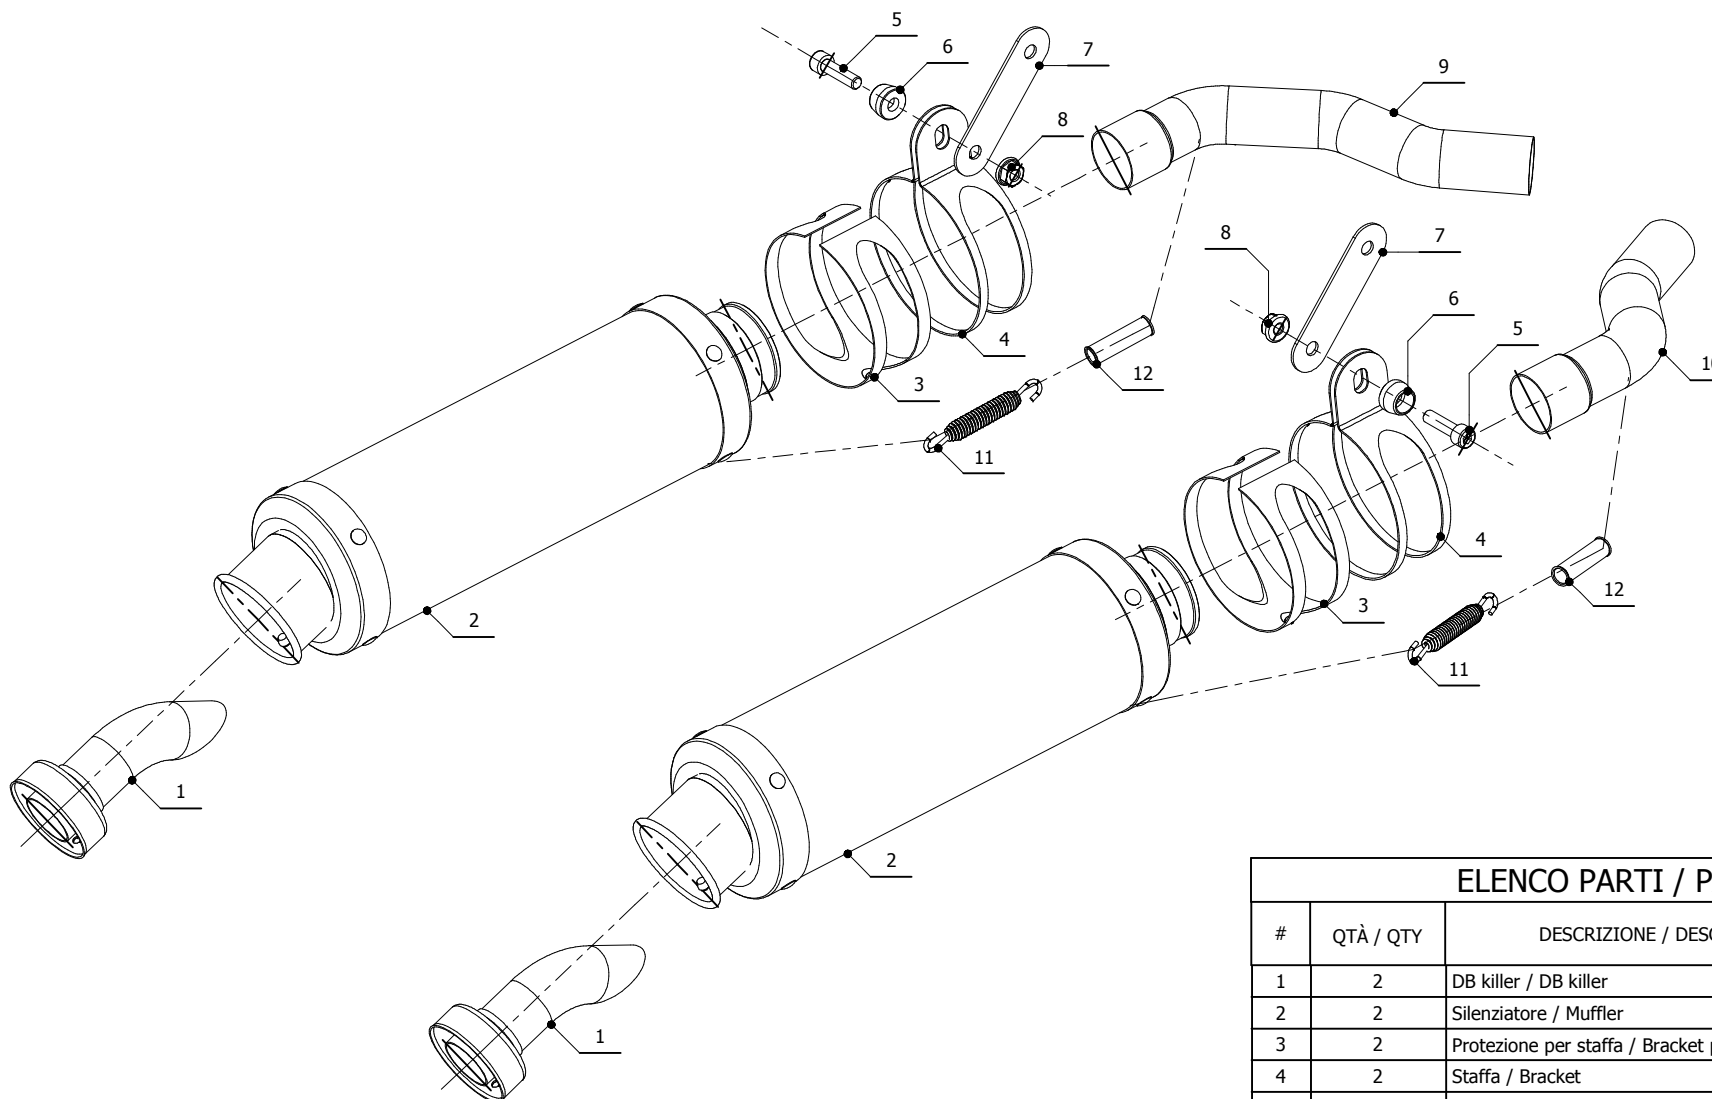

MODEL TRIUMPH STREET TRIPLE

YEAR 2007-->

LINE SPORT

MUFFLER GP

SCHEMATIC

ELENCO PARTI / PARTS LIST

#	QTÀ / QTY	DESCRIZIONE / DESCRIPTION	CODICE / CODE
1	2	DB killer / DB killer	50.DK.020.0
2	2	Silenziatore / Muffler	GP
3	2	Protezione per staffa / Bracket protection	50.73.040.1
4	2	Staffa / Bracket	50.SS.001.0
5	2	Vite M8x30 / Screw M8x30	50.73.219.1
6	2	Rondella in alluminio / Aluminium washer	50.73.248.1
7	2	Staffa / Bracket	50.SS.006.0
8	2	Dado 8 MA flangiato / Flanged nut 8 MA	50.73.052.1
9	1	Tubo di raccordo sinistro / Left link pipe	9773AT009S2SX
10	1	Tubo di raccordo destro / Right link pipe	9773AT009S2DX
11	2	Molla media / Middle spring	50.73.359.1
12	2	Tubo in gomma per molla / Rubber pipe for spring	50.73.210.1

APPLICAZIONI / APPLICATIONS

CODICE / CODE	TUBO / PIPE	SILENZIATORE / MUFFLER	FASCETTA / CLAMP
AT.009.L2S	INOX / ST. STEEL	CARBONIO / CARBON FIBER	INOX / ST. STEEL
AT.009.L6S	INOX / ST. STEEL	TITANIO / TITANIUM	INOX / ST. STEEL