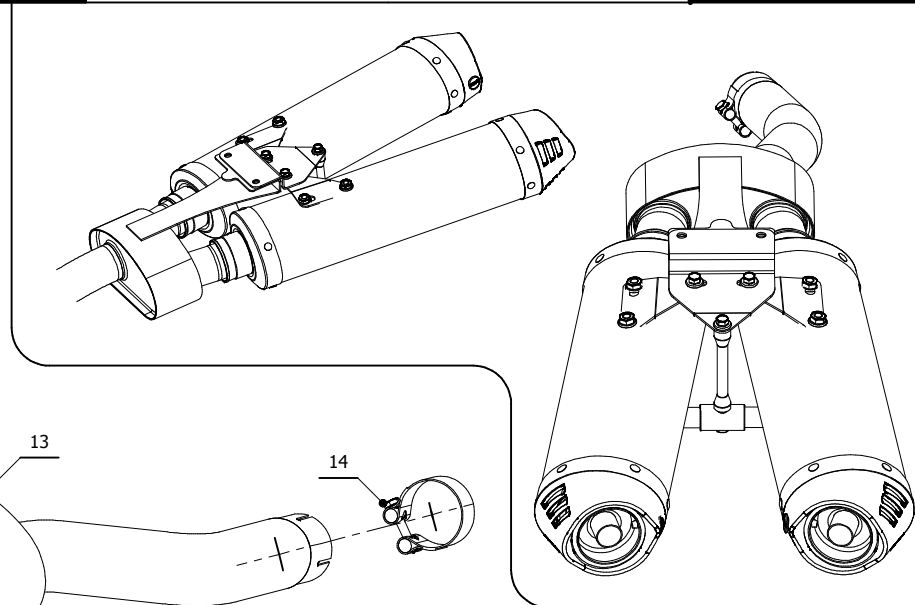

MODEL YAMAHA FZ6 / FZ6 FAZER

YEAR 2004-->

LINE SPORT

MUFFLER OVAL CARBON CAP

SCHEMATIC

ELENCO PARTI / PARTS LIST

#	QTÀ / QTY	DESCRIZIONE / DESCRIPTION	CODICE / CODE
1	2	DB killer / DB killer	50.DK.021.0
2	2	Tappo in gomma / Rubber stopper	50.73.266.1
3	1	Silenziatore sinistro / Left muffler	OVAL CARBON CAP SX
4	1	Silenziatore destro / Right muffler	OVAL CARBON CAP DX
5	4	Dado 8 MA flangiato / Flanged nut 8 MA	50.73.052.1
6	1	Staffa destra / Right bracket	50.SS.078.0
7	1	Staffa sinistra / Left bracket	50.SS.079.0
8	1	Vite M8x25 / Screw M8x25	50.73.064.1
9	1	Montante orizzontale in alluminio / Aluminium horizontal rod	50.SS.080.1
10	1	Montante verticale in alluminio / Aluminium vertical rod	50.SS.081.1
11	1	Staffa / Bracket	50.SS.077.1
12	3	Vite M8x16 / Screw M8x16	50.73.006.1
13	1	Tubo compensatore / Compensator pipe	9873UY015S3A
14	1	Fascetta Ø 48/51 mm / Pipe clamp Ø 48/51 mm	50.FA.007.1

APPLICAZIONI / APPLICATIONS

CODICE / CODE	TUBO / PIPE	SILENZIATORE / MUFFLER	FASCETTA / CLAMP
UY.015.L3C	INOX / ST.STEEL	CARBONIO (COPPA CARBONIO) / CARBON (CARBON CAP)	INOX / ST.STEEL
UY.015.L4C	INOX / ST.STEEL	TITANIO (COPPA CARBONIO) / TITANIUM (CARBON CAP)	INOX / ST.STEEL