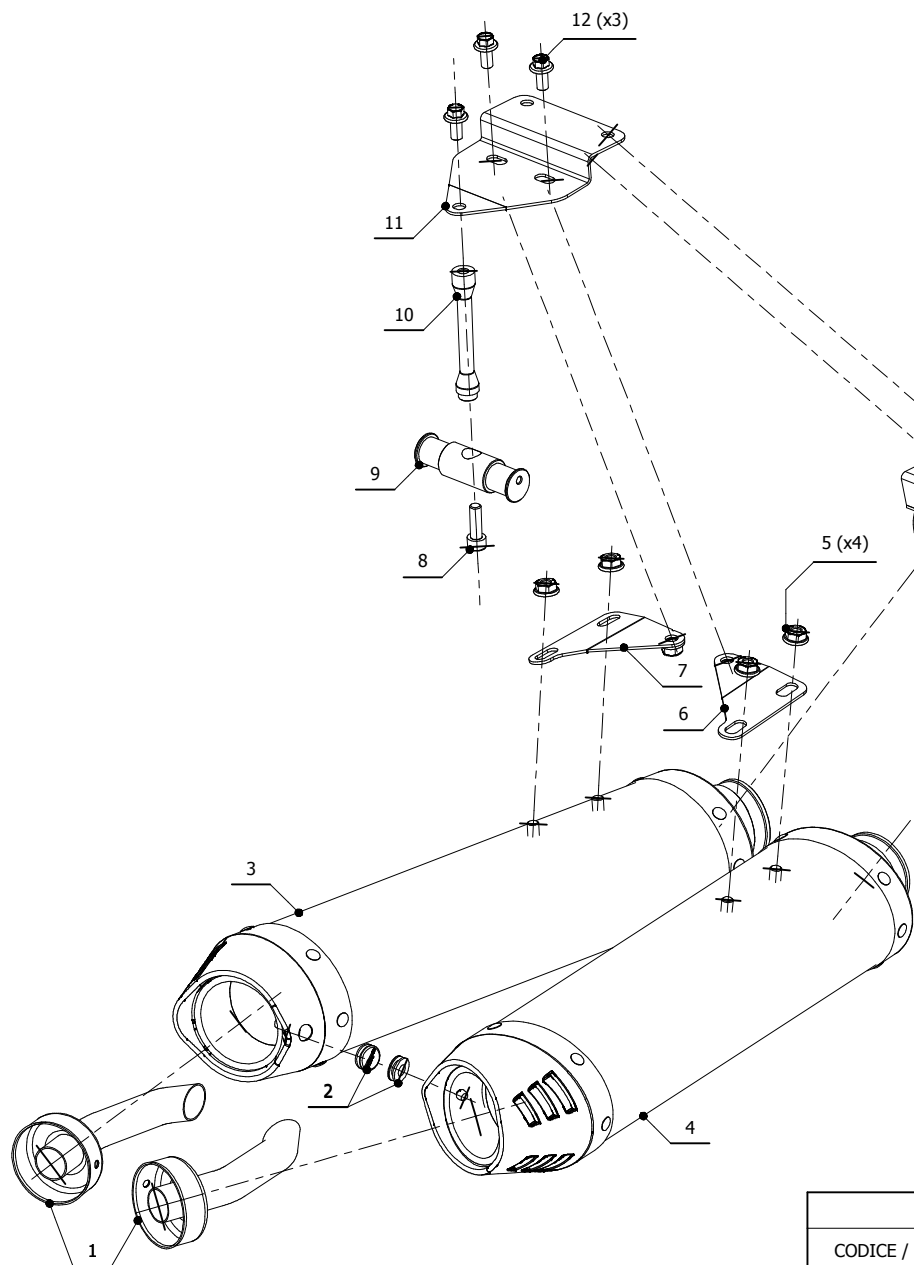

MODEL YAMAHA FZ6 / FZ6 FAZER

YEAR 2004-->

LINE SPORT

MUFFLER OVAL CARBON CAP

SCHEMATIC

ELENCO PARTI / PARTS LIST

#	QTÀ / QTY	DESCRIZIONE / DESCRIPTION	CODICE / CODE
1	2	DB killer / DB killer	50.DK.021.0
2	2	Tappo in gomma / Rubber stopper	50.73.266.1
3	1	Silenziatore sinistro / Left muffler	OVAL CARBON CAP SX
4	1	Silenziatore destro / Right muffler	OVAL CARBON CAP DX
5	4	Dado 8 MA flangiato / Flanged nut 8 MA	50.73.052.1
6	1	Staffa destra / Right bracket	50.SS.078.0
7	1	Staffa sinistra / Left bracket	50.SS.079.0
8	1	Vite M8x25 / Screw M8x25	50.73.064.1
9	1	Montante orizzontale in alluminio / Aluminium horizontal rod	50.SS.080.1
10	1	Montante verticale in alluminio / Aluminium vertical rod	50.SS.081.1
11	1	Staffa / Bracket	50.SS.077.1
12	3	Vite M8x16 / Screw M8x16	50.73.006.1
13	1	Tubo compensatore / Compensator pipe	9873UY015S3A
14	1	Fascetta Ø 48/51 mm / Pipe clamp Ø 48/51 mm	50.FA.007.1

APPLICAZIONI / APPLICATIONS

CODICE / CODE	TUBO / PIPE	SILENZIATORE / MUFFLER	FASCETTA / CLAMP
UY.015.L3C	INOX / ST.STEEL	CARBONIO (COPPA CARBONIO) / CARBON (CARBON CAP)	INOX / ST.STEEL
UY.015.L4C	INOX / ST.STEEL	TITANIO (COPPA CARBONIO) / TITANIUM (CARBON CAP)	INOX / ST.STEEL