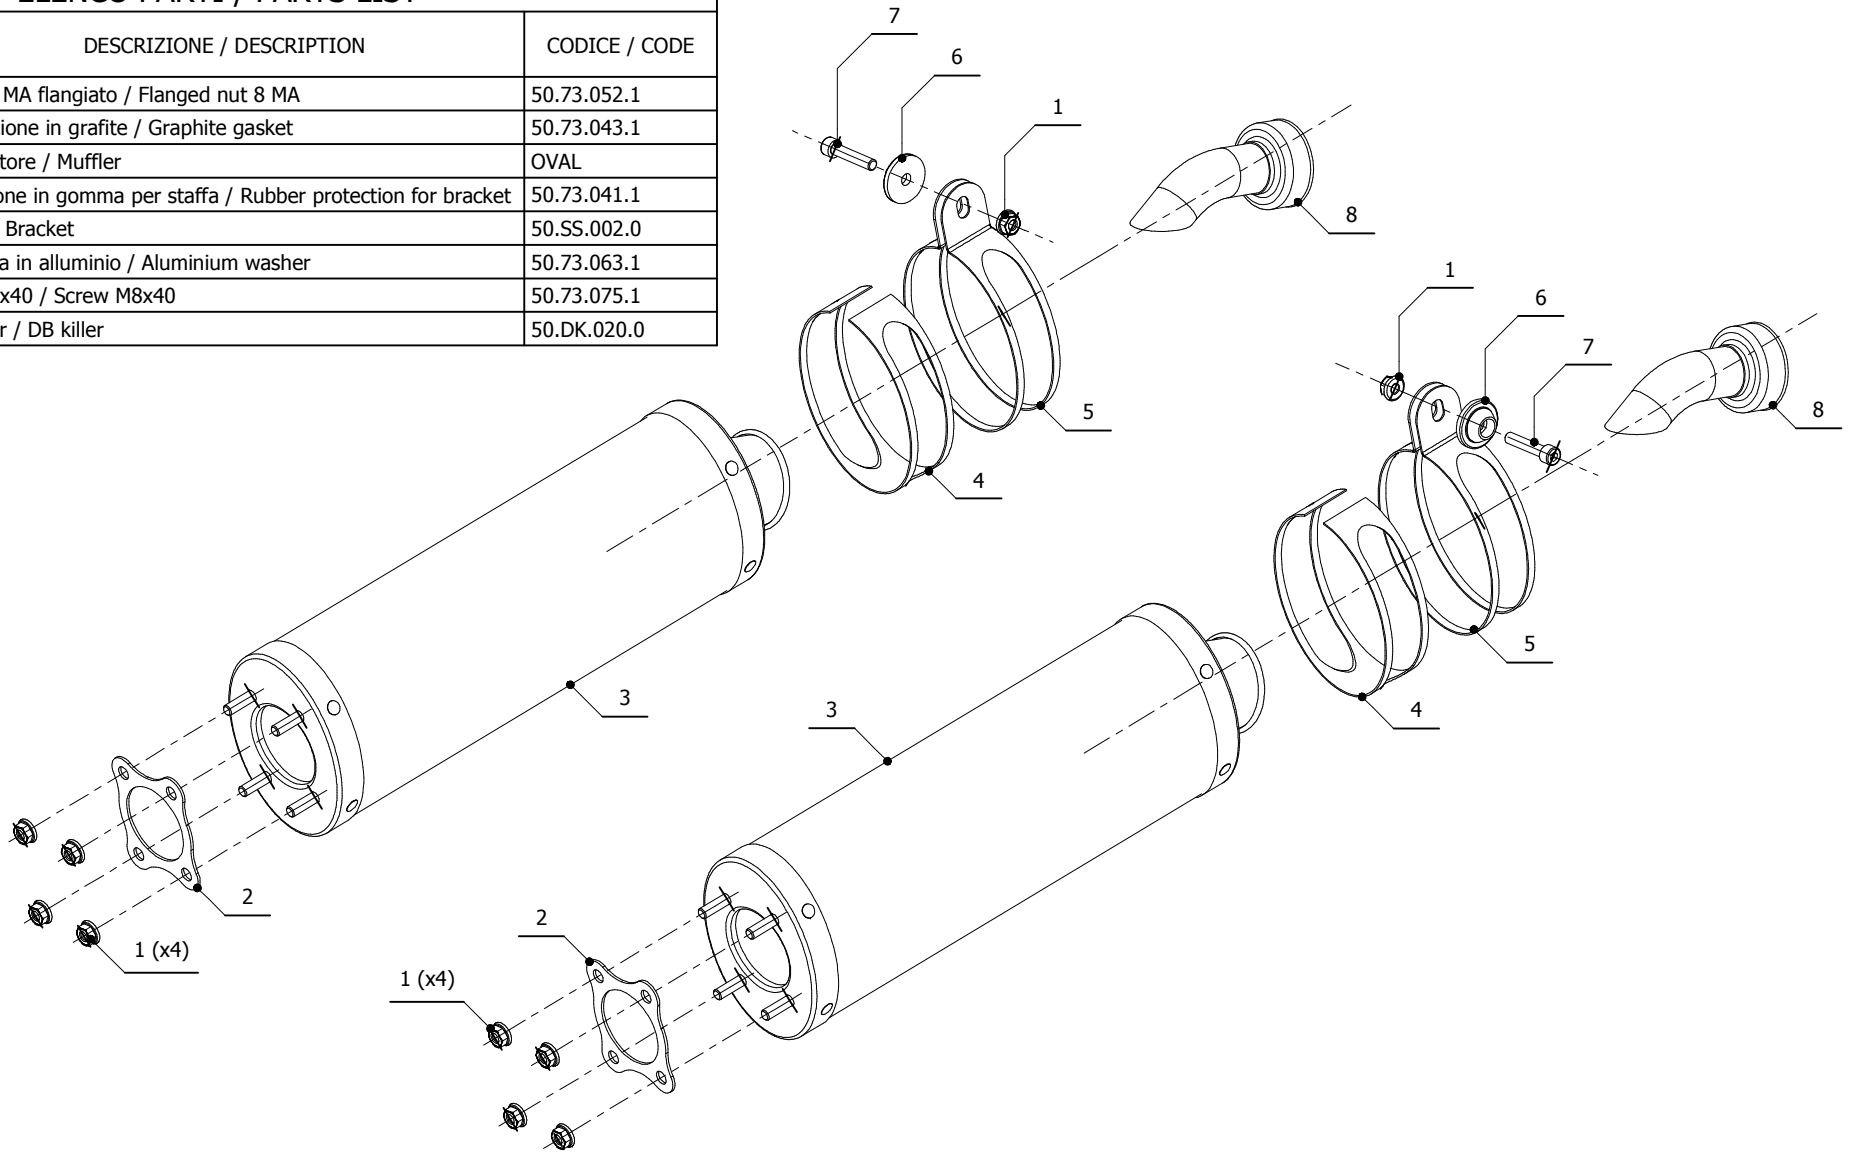

MODEL SUZUKI SV 1000

YEAR 2003-->

LINE SPORT

MUFFLER OVAL

SCHEMATIC

ELENCO PARTI / PARTS LIST

#	QTÀ / QTY	DESCRIZIONE / DESCRIPTION	CODICE / CODE
1	10	Dado 8 MA flangiato / Flanged nut 8 MA	50.73.052.1
2	2	Guarnizione in grafite / Graphite gasket	50.73.043.1
3	2	Silenziatore / Muffler	OVAL
4	2	Protezione in gomma per staffa / Rubber protection for bracket	50.73.041.1
5	2	Staffa / Bracket	50.SS.002.0
6	2	Rondella in alluminio / Aluminium washer	50.73.063.1
7	2	Vite M8x40 / Screw M8x40	50.73.075.1
8	2	DB killer / DB killer	50.DK.020.0

APPLICAZIONI / APPLICATIONS

CODICE / CODE	TUBO / PIPE	SILENZIATORE / MUFFLER	FASCETTA / CLAMP	CODICE OMOL. / HOMOL. CODE
S.011.LE	INOX / ST. STEEL	CARBONIO / CARBON FIBER	INOX / ST. STEEL	ME025 e9 1217
S.011.LN	INOX / ST. STEEL	TITANIO / TITANIUM	INOX / ST. STEEL	ME025 e9 1217