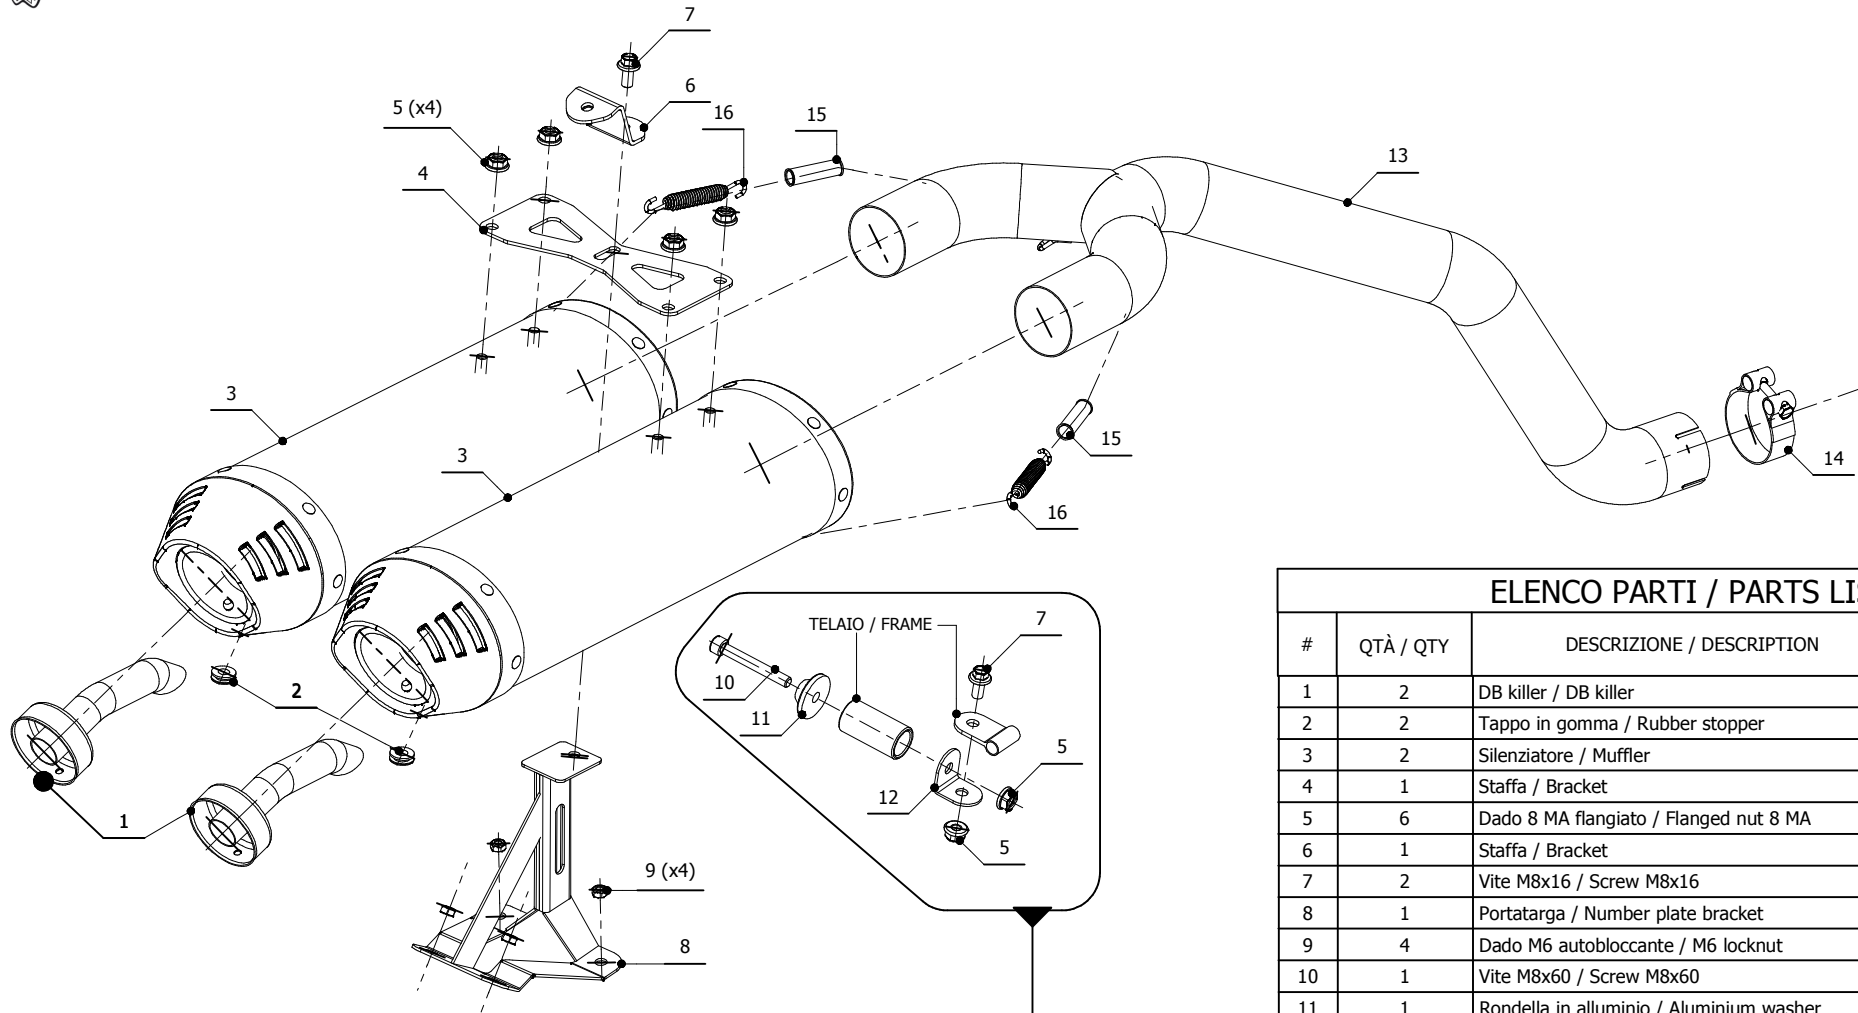

**MODEL** DUCATI MULTISTRADA 1000  
DUCATI MULTISTRADA 1100

**YEAR** 2004-->  
2006-->

**SCHEMATIC**

**LINE** SPORT

**MUFFLER** OVAL CARBON CAP

Sostegno tubo cavi  
Cables pipe support

**ELENCO PARTI / PARTS LIST**

#	QTÀ / QTY	DESCRIZIONE / DESCRIPTION	CODICE / CODE
1	2	DB killer / DB killer	50.DK.021.0
2	2	Tappo in gomma / Rubber stopper	50.73.266.1
3	2	Silenziatore / Muffler	OVAL CARBON CAP
4	1	Staffa / Bracket	50.SS.092.1
5	6	Dado 8 MA flangiato / Flanged nut 8 MA	50.73.052.1
6	1	Staffa / Bracket	50.SS.093.1
7	2	Vite M8x16 / Screw M8x16	50.73.006.1
8	1	Portatarga / Number plate bracket	50.73.147.0
9	4	Dado M6 autobloccante / M6 locknut	50.73.112.1
10	1	Vite M8x60 / Screw M8x60	50.73.078.1
11	1	Rondella in alluminio / Aluminium washer	50.73.063.1
12	1	Staffa / Bracket	50.SS.134.0
13	1	Tubo di raccordo / Link pipe	9773UD010SE
14	1	Fascetta Ø 56/59 mm / Pipe clamp Ø 56/59 mm	50.FA.009.1
15	2	Tubo in gomma per molla / Rubber pipe for spring	50.73.210.1
16	2	Molla lunga / Long spring	50.71.080.1

**APPLICAZIONI / APPLICATIONS**

CODICE / CODE	TUBO / PIPE	SILENZIATORE / MUFFLER	FASCETTA / CLAMP
UD.010.LEC	INOX / ST.STEEL	CARBONIO (COPPA CARBONIO) / CARBON (CARBON CAP)	INOX / ST.STEEL
UD.010.LNC	INOX / ST.STEEL	TITANIO (COPPA CARBONIO) / TITANIUM (CARBON CAP)	INOX / ST.STEEL