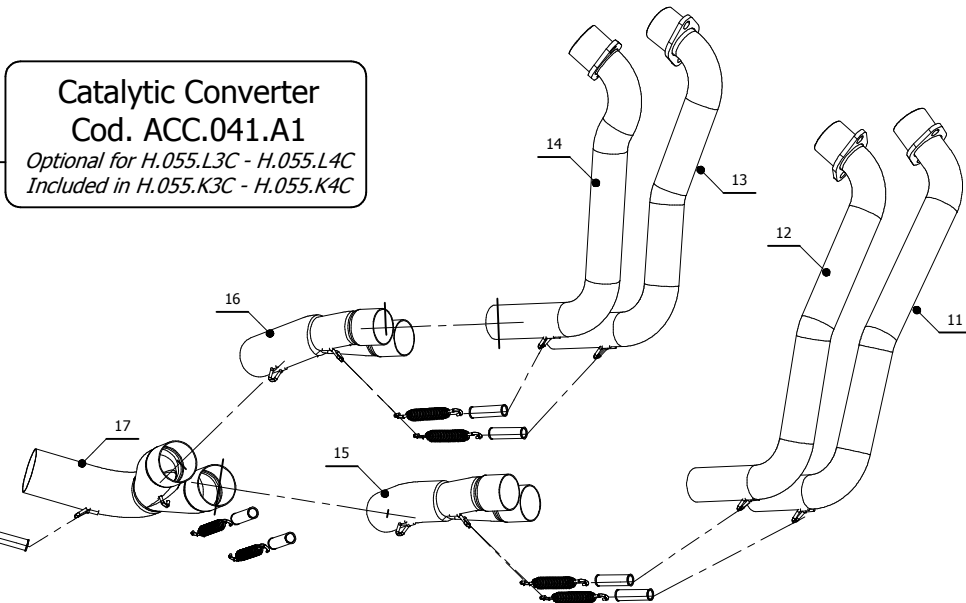

MODEL HONDA CB 650 F

YEAR 2014 - 2016

LINE FULL SYSTEM

MUFFLER OVAL CARBON CAP

SCHEMATIC

APPLICAZIONI / APPLICATIONS

CODICE / CODE	TUBO / PIPE	SILENZIATORE / MUFFLER	FASCETTA / CLAMP	NOTE
H.055.L3C	INOX / ST. STEEL	CARBONIO (COPPA CARBONIO) / CARBON (CARBON CAP)	INOX / ST. STEEL	CATALYTIC CONVERTER NOT INCLUDED
H.055.L4C		TITANIO (COPPA CARBONIO) / TITANIUM (CARBON CAP)		
H.055.K3C	INOX / ST. STEEL	CARBONIO (COPPA CARBONIO) / CARBON (CARBON CAP)	INOX / ST. STEEL	CATALYTIC CONVERTER INCLUDED
H.055.K4C		TITANIO (COPPA CARBONIO) / TITANIUM (CARBON CAP)		

Vedere foto per fissaggio al telaio
See photos to fix to the frame

Catalytic Converter
Cod. ACC.041.A1
Optional for H.055.L3C - H.055.L4C
Included in H.055.K3C - H.055.K4C

ELENCO PARTI / PARTS LIST

#	QTÀ / QTY	DESCRIZIONE / DESCRIPTION	CODICE / CODE
1	1	DB killer / DB killer	50.DK.020.0
2	1	Tappo in gomma / Rubber stopper	50.73.266.1
3	1	Silenziatore / Muffler L.300	OVAL CARBON CAP
4	1	Protezione in gomma per staffa / Rubber protection for bracket	50.73.077.1
5	1	Staffa / Bracket	50.SS.030.0
6	1	Vite M8x50 / Screw M8x50	50.73.074.1
7	1	Rondella in alluminio / Aluminium washer	50.73.063.1
8	1	Distanziale in alluminio / Aluminium spacer (Øe.30 Øi.8,5 h.30)	50.SS.054.1
9	1	Staffa / Bracket	50.SS.873.0
10	1	Dado M8 flangiato / Flanged nut M8	50.73.393.1
11	1	Collettore #1 / Down pipe #1	9773H055C1A
12	1	Collettore #2 / Down pipe #2	9773H055C1B
13	1	Collettore #3 / Down pipe #3	9773H055C1C
14	1	Collettore #4 / Down pipe #4	9773H055C1D
15	1	Tubo di raccordo 2-1 / Link pipe 2-1	9773H055C1E
16	1	Tubo di raccordo 2-1 / Link pipe 2-1	9773H055C1F
17	1	Tubo di raccordo 2-1 / Link pipe 2-1	9773H055C1G
18	1	Tubo di raccordo / Link pipe	9773H055C1H
19	7	Molla media / Middle spring	50.73.359.1
20	1	Molla lunga / Long spring	50.71.080.1
21	8	Tubo in gomma per molla / Rubber pipe for spring	50.73.210.1

Fissaggio staffa 50.SS.873.1
Fitting bracket 50.SS.873.1