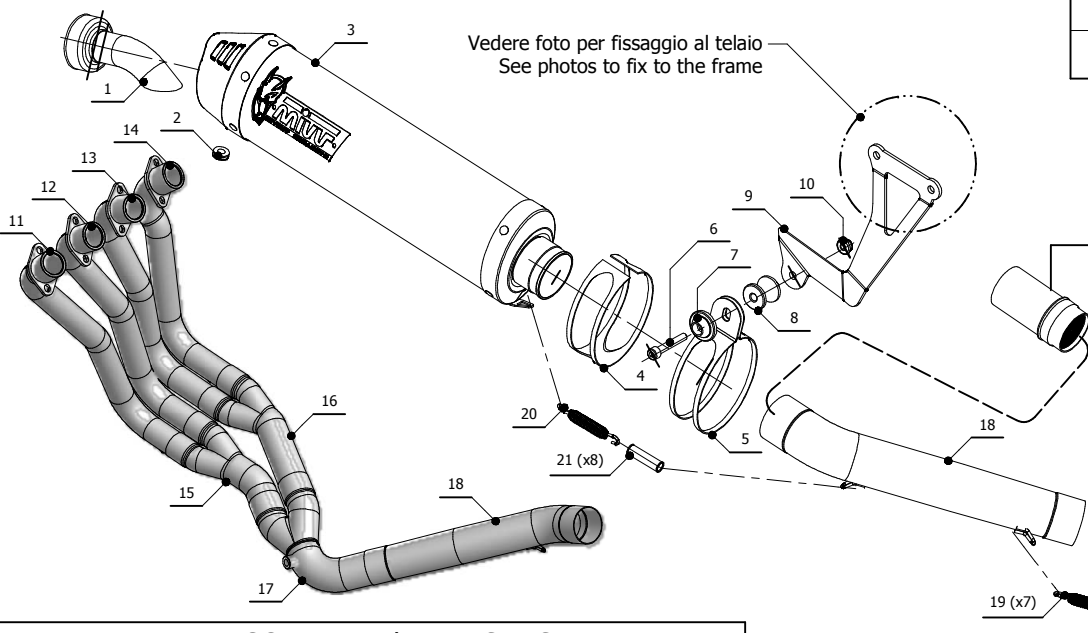

MODEL HONDA CB 650 F

YEAR 2014 - 2016

LINE FULL SYSTEM

MUFFLER OVAL CARBON CAP

SCHEMATIC

APPLICAZIONI / APPLICATIONS

CODICE / CODE	TUBO / PIPE	SILENZIATORE / MUFFLER	FASCETTA / CLAMP	NOTE
H.055.L3C	INOX / ST. STEEL	CARBONIO (COPPA CARBONIO) / CARBON (CARBON CAP)	INOX / ST. STEEL	CATALYTIC CONVERTER NOT INCLUDED
H.055.L4C		TITANIO (COPPA CARBONIO) / TITANIUM (CARBON CAP)		
H.055.K3C	INOX / ST. STEEL	CARBONIO (COPPA CARBONIO) / CARBON (CARBON CAP)	INOX / ST. STEEL	CATALYTIC CONVERTER INCLUDED
H.055.K4C		TITANIO (COPPA CARBONIO) / TITANIUM (CARBON CAP)		

Vedere foto per fissaggio al telaio
See photos to fix to the frame

Catalytic Converter
Cod. ACC.041.A1
Optional for H.055.L3C - H.055.L4C
Included in H.055.K3C - H.055.K4C

ELENCO PARTI / PARTS LIST

#	QTÀ / QTY	DESCRIZIONE / DESCRIPTION	CODICE / CODE
1	1	DB killer / DB killer	50.DK.020.0
2	1	Tappo in gomma / Rubber stopper	50.73.266.1
3	1	Silenziatore / Muffler L.300	OVAL CARBON CAP
4	1	Protezione in gomma per staffa / Rubber protection for bracket	50.73.077.1
5	1	Staffa / Bracket	50.SS.030.0
6	1	Vite M8x50 / Screw M8x50	50.73.074.1
7	1	Rondella in alluminio / Aluminium washer	50.73.063.1
8	1	Distanziale in alluminio / Aluminium spacer (Øe.30 Øi.8,5 h.30)	50.SS.054.1
9	1	Staffa / Bracket	50.SS.873.0
10	1	Dado M8 flangiato / Flanged nut M8	50.73.393.1
11	1	Collettore #1 / Down pipe #1	9773H055C1A
12	1	Collettore #2 / Down pipe #2	9773H055C1B
13	1	Collettore #3 / Down pipe #3	9773H055C1C
14	1	Collettore #4 / Down pipe #4	9773H055C1D
15	1	Tubo di raccordo 2-1 / Link pipe 2-1	9773H055C1E
16	1	Tubo di raccordo 2-1 / Link pipe 2-1	9773H055C1F
17	1	Tubo di raccordo 2-1 / Link pipe 2-1	9773H055C1G
18	1	Tubo di raccordo / Link pipe	9773H055C1H
19	7	Molla media / Middle spring	50.73.359.1
20	1	Molla lunga / Long spring	50.71.080.1
21	8	Tubo in gomma per molla / Rubber pipe for spring	50.73.210.1

Fissaggio staffa 50.SS.873.1
Fitting bracket 50.SS.873.1