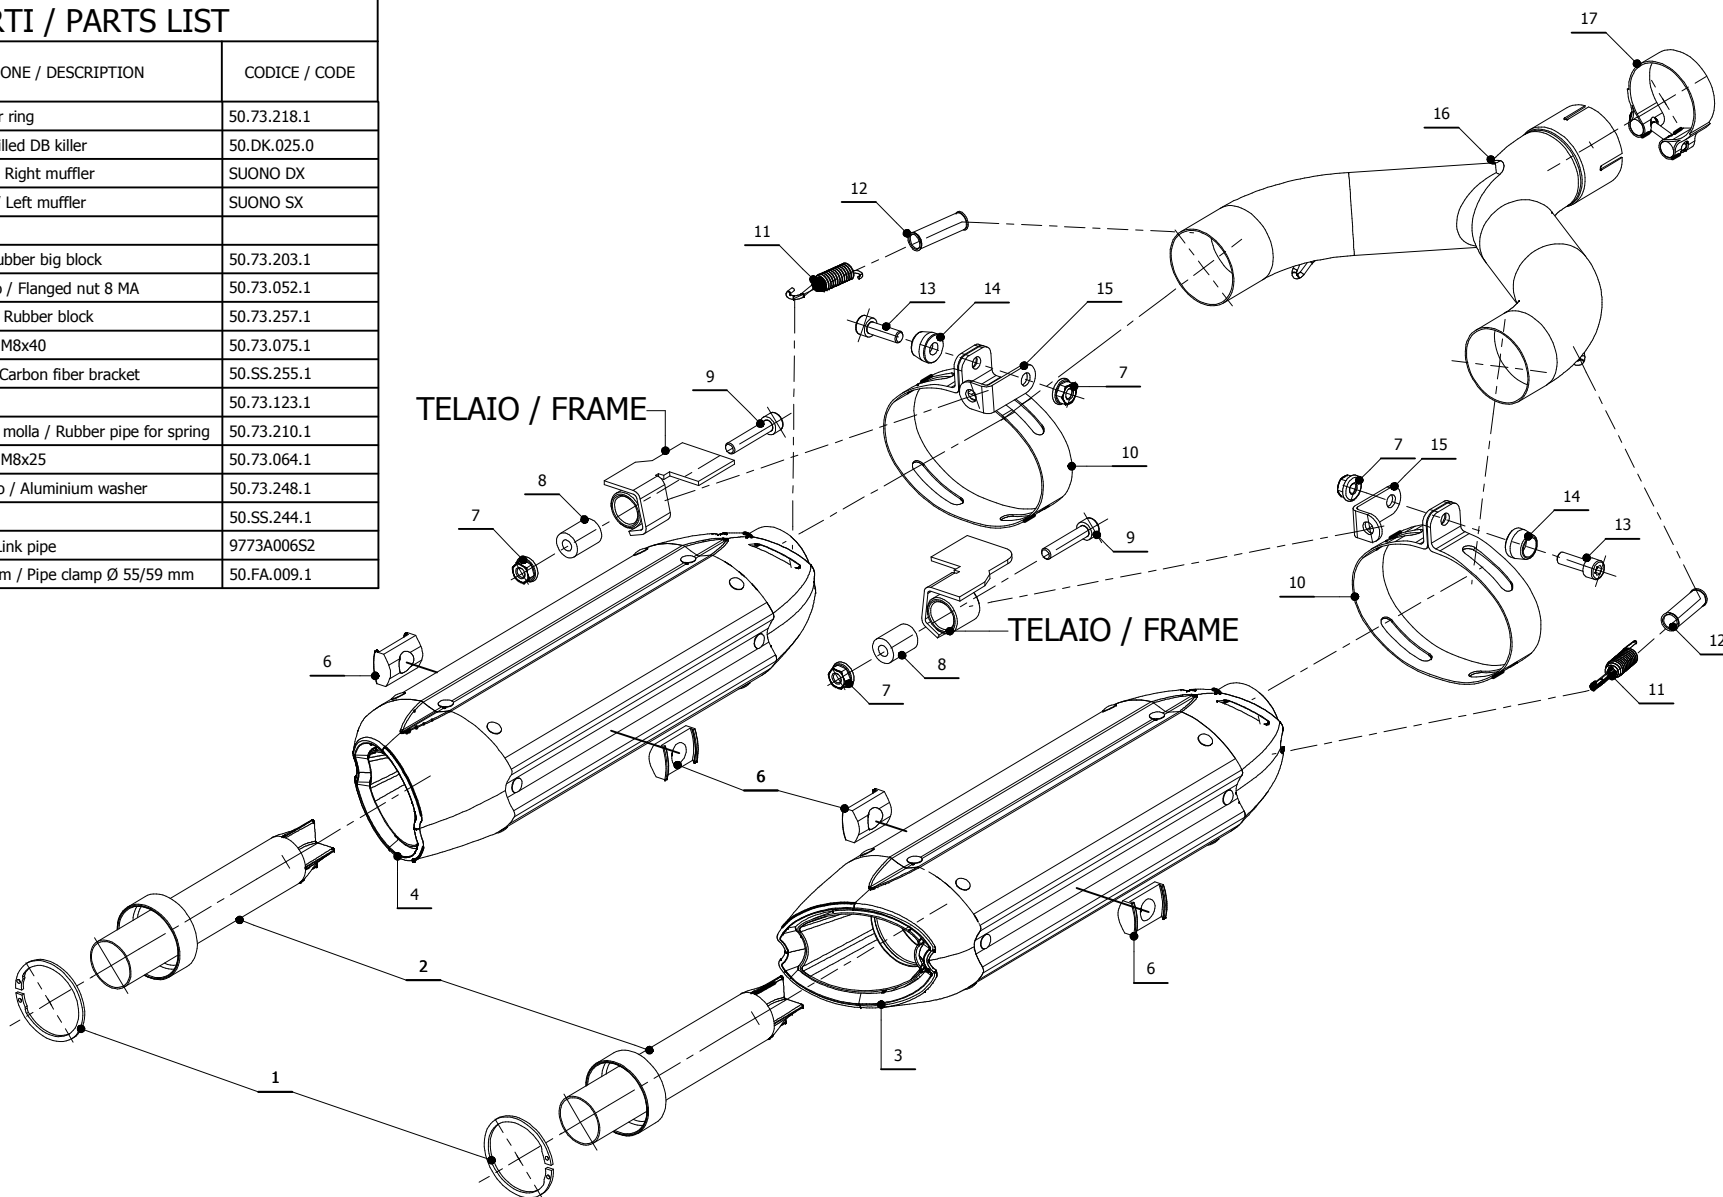

ELENCO PARTI / PARTS LIST

#	QTÀ / QTY	DESCRIZIONE / DESCRIPTION	CODICE / CODE
1	2	Anello Seger / Seger ring	50.73.218.1
2	2	Db Killer forato / Drilled DB killer	50.DK.025.0
3	1	Silenziatore destro / Right muffler	SUONO DX
4	1	Silenziatore sinistro / Left muffler	SUONO SX
5			
6	4	Tassello grande / Rubber big block	50.73.203.1
7	4	Dado 8 MA flangiato / Flanged nut 8 MA	50.73.052.1
8	2	Bussola in gomma / Rubber block	50.73.257.1
9	2	Vite M8x40 / Screw M8x40	50.73.075.1
10	2	Staffa in carbonio / Carbon fiber bracket	50.SS.255.1
11	2	Molla / Spring	50.73.123.1
12	2	Tubo in gomma per molla / Rubber pipe for spring	50.73.210.1
13	2	Vite M8x25 / Screw M8x25	50.73.064.1
14	2	Rondella in alluminio / Aluminium washer	50.73.248.1
15	2	Staffa / Bracket	50.SS.244.1
16	1	Tubo di raccordo / Link pipe	9773A006S2
17	1	Fascetta Ø 55/59 mm / Pipe clamp Ø 55/59 mm	50.FA.009.1

APPLICAZIONI / APPLICATIONS

CODICE / CODE	TUBO / PIPE	SILENZIATORE / MUFFLER	FASCETTA / CLAMP
A.006.L7	INOX / ST. STEEL	CARBONIO E TITANIO / CARBON FIBER AND TITANIUM	CARBONIO / CARBON FIBER