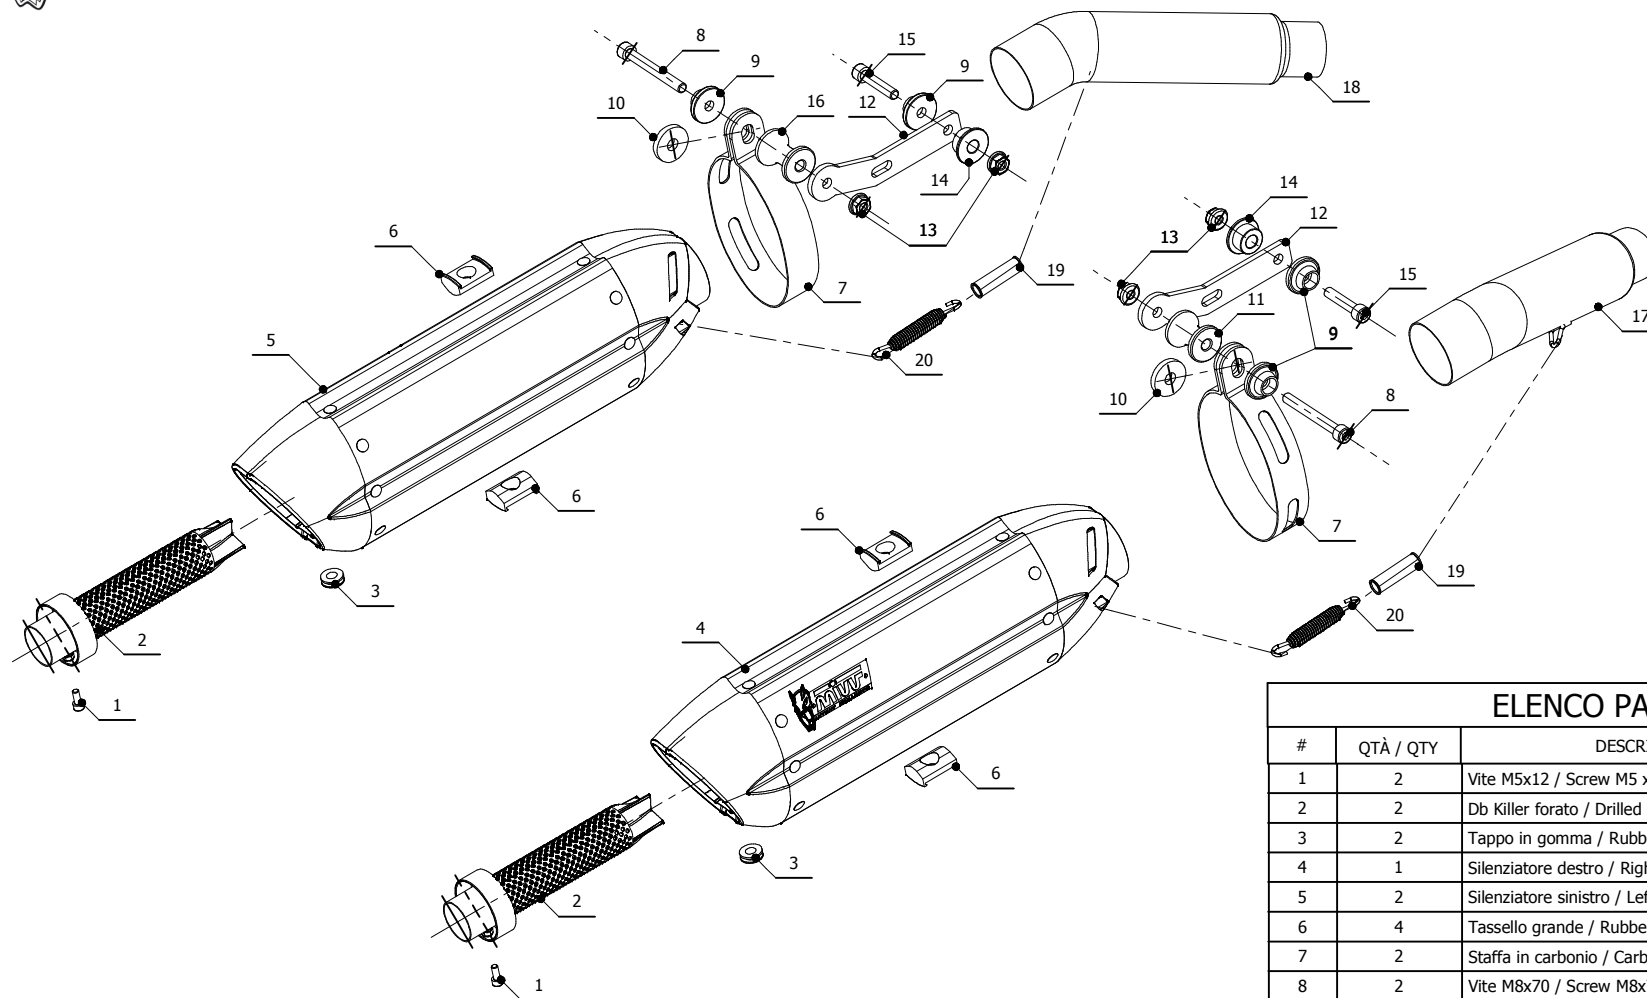

MODEL DUCATI MONSTER 620 (2002->) / 800-1000 (2003->) / S4 (2001->)

LINE SPORT

MUFFLER SUONO

SCHEMATIC

ELENCO PARTI / PARTS LIST

#	QTÀ / QTY	DESCRIZIONE / DESCRIPTION	CODICE / CODE
1	2	Vite M5x12 / Screw M5 x 12	50.73.628.1
2	2	Db Killer forato / Drilled DB killer	50.DK.071.0
3	2	Tappo in gomma / Rubber stopper	50.73.266.1
4	1	Silenziatore destro / Right muffler	SUONO 270 DX
5	2	Silenziatore sinistro / Left muffler	SUONO 270 SX
6	4	Tassello grande / Rubber big block	50.73.203.1
7	2	Staffa in carbonio / Carbon fiber bracket	50.SS.180.1
8	2	Vite M8x70 / Screw M8x70	50.73.086.1
9	4	Rondella in alluminio nera / Black aluminium washer	50.73.221.1
10	2	Rondella in gomma / Rubber washer	50.73.227.1
11	1	Distanziale in alluminio / Aluminium spacer (Øe.30 Øi.8,5 h.35)	50.SS.053.1
12	2	Staffa / Bracket	50.SS.024.1
13	4	Dado M8 flangiato / Flanged nut M8	50.73.393.1
14	2	Bussola in alluminio / Aluminium bush	50.73.182.1
15	2	Vite M8x40 / Screw M8x40	50.73.075.1
16	1	Distanziale in alluminio / Aluminium spacer (Øe.30 Øi.8,5 h.40)	50.SS.191.1
17	1	Tubo di raccordo destro / Right link pipe	9773D017S2DX
18	1	Tubo di raccordo sinistro / Left link pipe	9773D017S2SX
19	2	Tubo in gomma per molla / Rubber pipe for spring	50.73.210.1
20	2	Molla lunga / Long spring	50.71.080.1

APPLICAZIONI / APPLICATIONS

CODICE / CODE	TUBO / PIPE	SILENZIATORE / MUFFLER	FASCETTA / CLAMP
D.018.L7	INOX / ST. STEEL	INOX (COPPE CARBONIO) / ST. STEEL (CARBON CAPS)	CARBONIO / CARBON FIBER
D.018.L9	INOX / ST. STEEL	STEEL BLACK	CARBONIO / CARBON FIBER