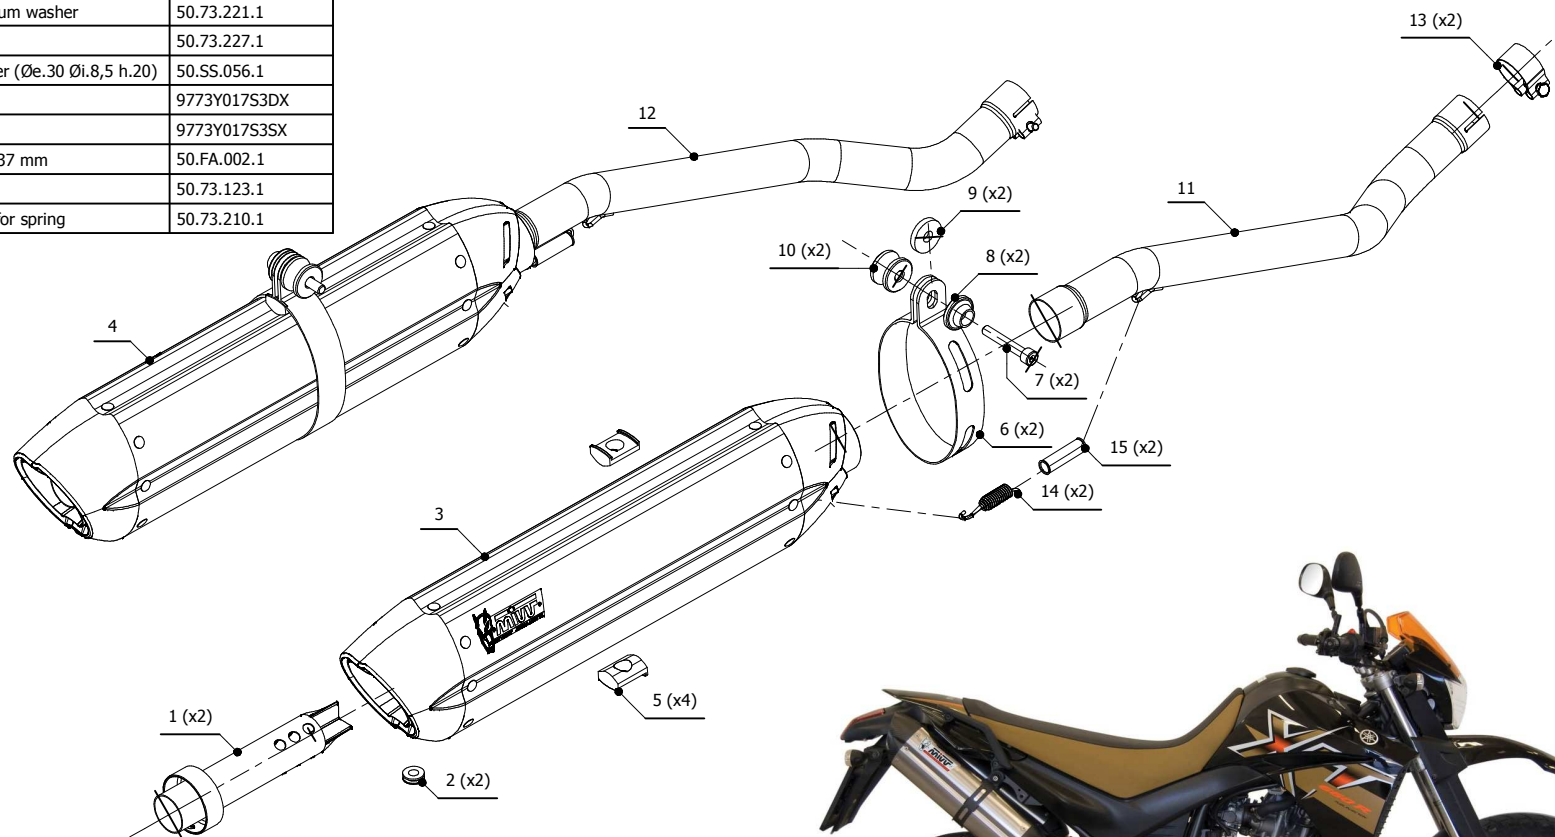

**MODEL** YAMAHA XT 660 X / R

**YEAR** 2004-->

**LINE** SPORT

**MUFFLER** SUONO

**SCHEMATIC**

**ELENCO PARTI / PARTS LIST**

#	QTÀ / QTY	DESCRIZIONE / DESCRIPTION	CODICE / CODE
1	2	DB killer / DB killer	50.DK.070.0
2	2	Tappo in gomma / Rubber stopper	50.73.266.1
3	1	Silenziatore destro / Right muffler	SUONO 380 DX
4	1	Silenziatore sinistro / Left muffler	SUONO 380 SX
5	4	Tassello grande / Rubber big block	50.73.203.1
6	2	Staffa in carbonio / Carbon fiber bracket	50.SS.180.1
7	2	Vite M8x50 / Screw M8x50	50.73.074.1
8	2	Rondella in alluminio nera / Black aluminium washer	50.73.221.1
9	2	Rondella in gomma / Rubber washer	50.73.227.1
10	2	Distanziale in alluminio / Aluminium spacer (Øe.30 Øi.8,5 h.20)	50.SS.056.1
11	1	Tubo di raccordo destro / Right link pipe	9773Y017S3DX
12	1	Tubo di raccordo sinistro / Left link pipe	9773Y017S3SX
13	2	Fascetta Ø 34/37 mm / Pipe clamp Ø 34/37 mm	50.FA.002.1
14	2	Molla corta / Short Spring	50.73.123.1
15	2	Tubo in gomma per molla / Rubber pipe for spring	50.73.210.1

**APPLICAZIONI / APPLICATIONS**

CODICE / CODE	TUBO / PIPE	SILENZIATORE / MUFFLER	FASCETTA / CLAMP
Y.017.L7	INOX / ST. STEEL	INOX (COPPE CARBONIO) / ST. STEEL (CARBON CAPS)	CARBONIO / CARBON FIBER
Y.017.L9	INOX / ST. STEEL	STEEL BLACK	CARBONIO / CARBON FIBER