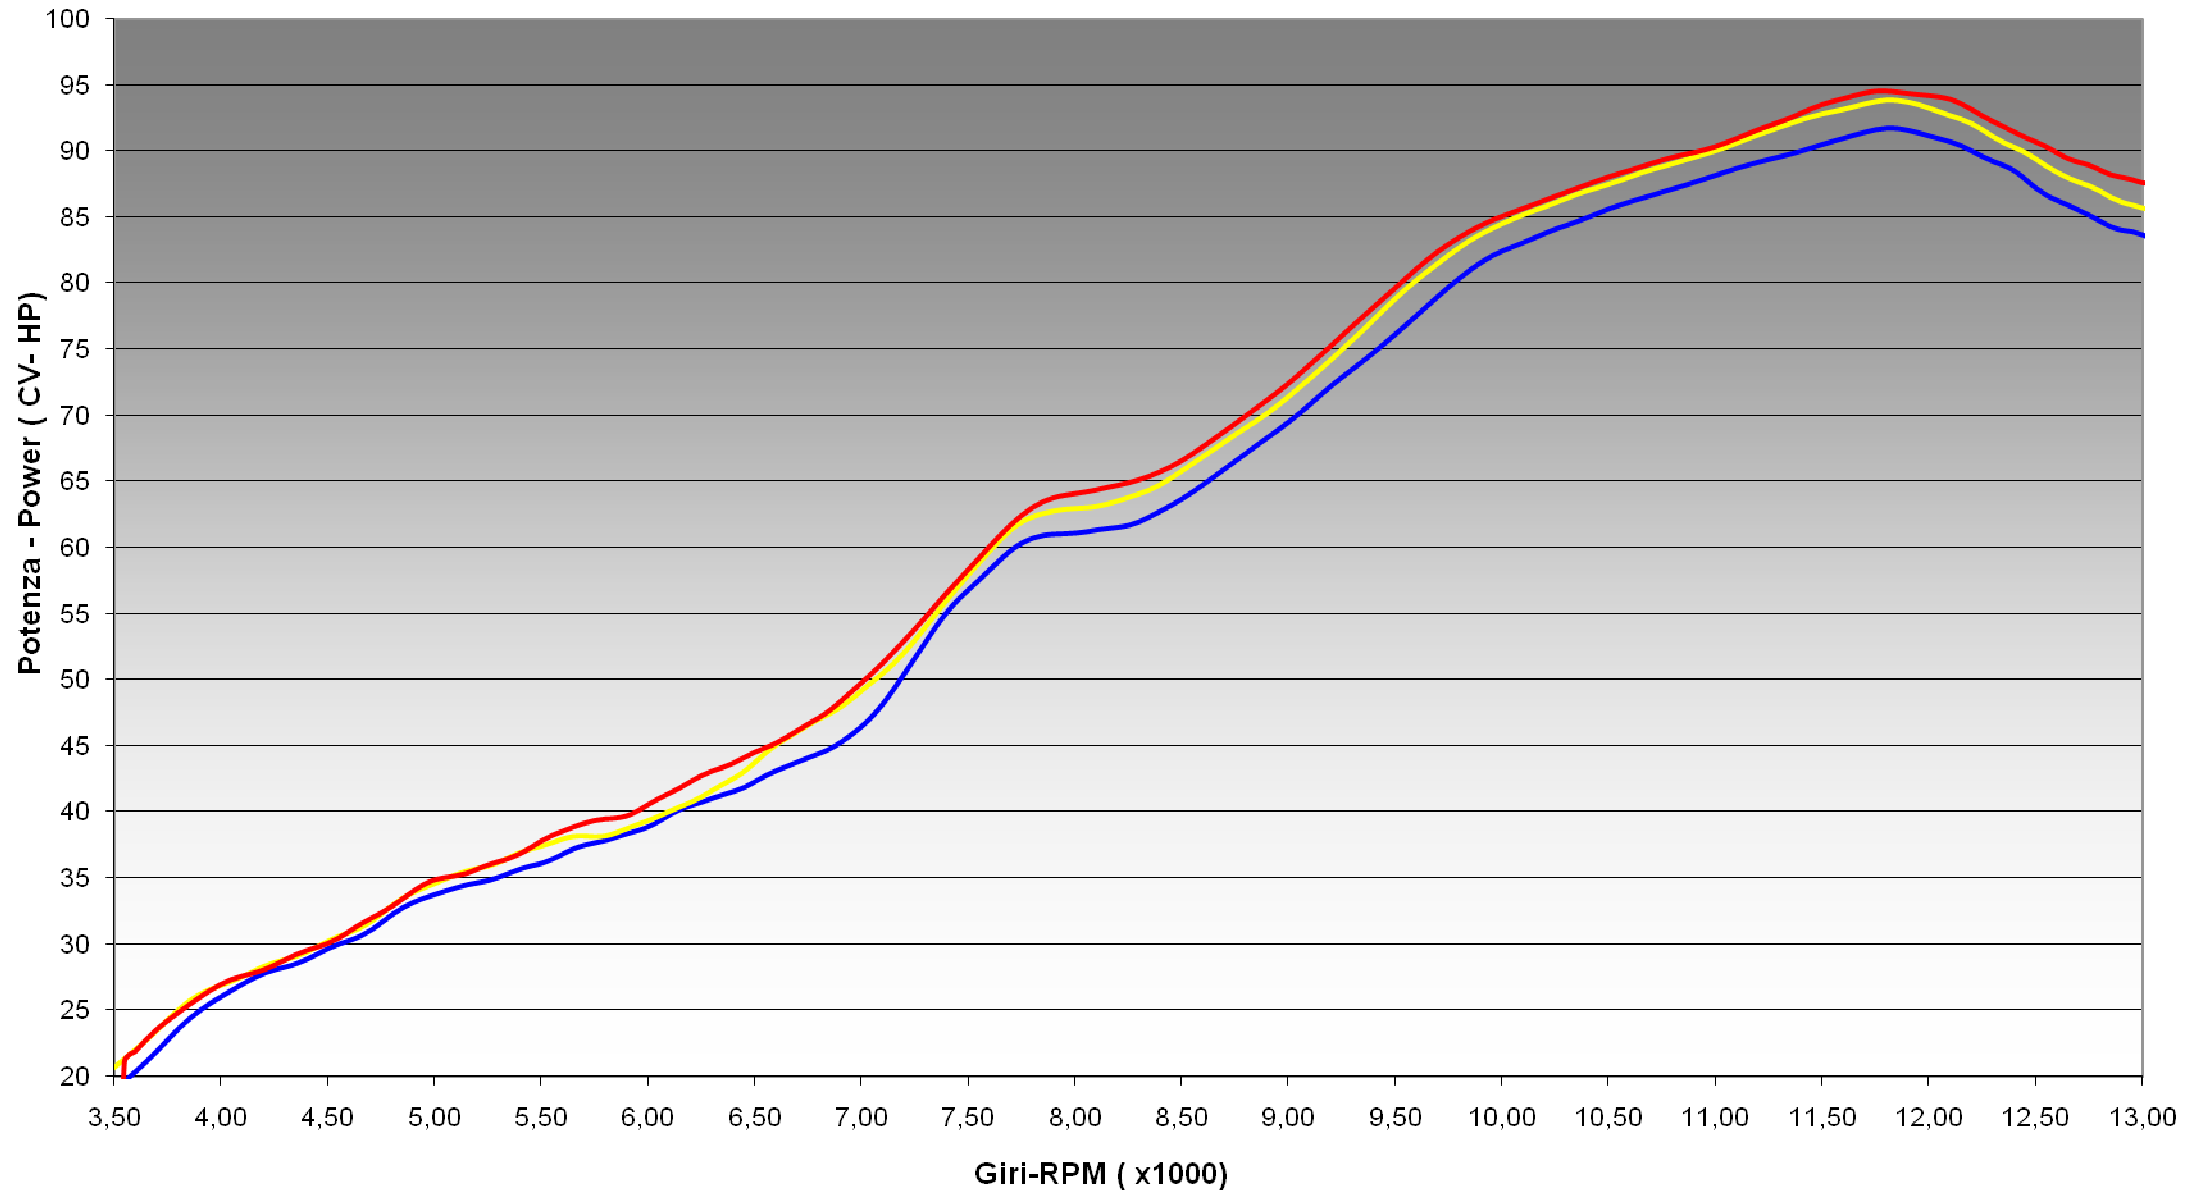

- STOCK
- MIVV SUONO HOMOLOGATED
- MIVV SUONO OPEN

*Max Torque Dynochart*