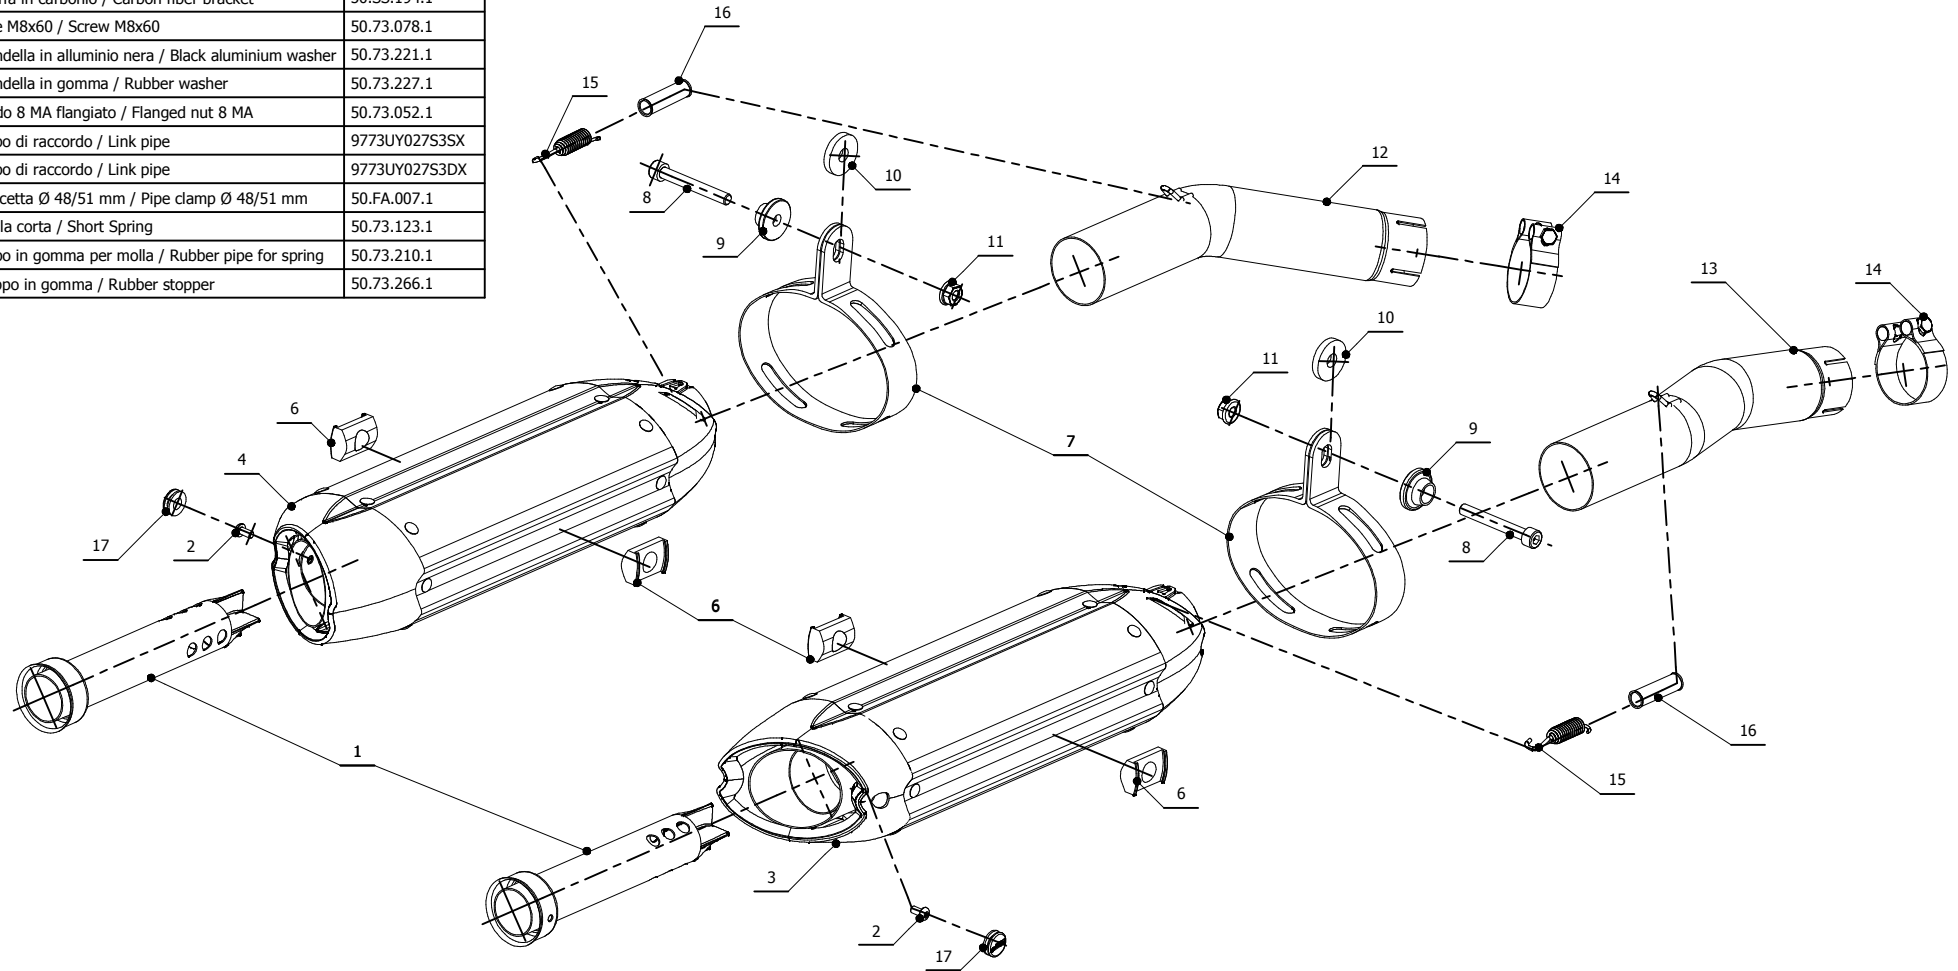

ELENCO PARTI / PARTS LIST

#	QTÀ / QTY	DESCRIZIONE / DESCRIPTION	CODICE / CODE
1	2	DB killer / DB killer	50.DK.037.0
2	2	Vite M5 x 8 / Screw M5 x 8	50.73.233.1
3	1	Silenziatore destro / Right muffler	SUONO DX
4	1	Silenziatore sinistro / Left muffler	SUONO SX
5			
6	4	Tassello grande / Rubber big block	50.73.203.1
7	2	Staffa in carbonio / Carbon fiber bracket	50.SS.194.1
8	2	Vite M8x60 / Screw M8x60	50.73.078.1
9	2	Rondella in alluminio nera / Black aluminium washer	50.73.221.1
10	2	Rondella in gomma / Rubber washer	50.73.227.1
11	2	Dado 8 MA flangiato / Flanged nut 8 MA	50.73.052.1
12	1	Tubo di raccordo / Link pipe	9773UY027S3SX
13	1	Tubo di raccordo / Link pipe	9773UY027S3DX
14	2	Fascetta Ø 48/51 mm / Pipe clamp Ø 48/51 mm	50.FA.007.1
15	2	Molla corta / Short Spring	50.73.123.1
16	2	Tubo in gomma per molla / Rubber pipe for spring	50.73.210.1
17	2	Tappo in gomma / Rubber stopper	50.73.266.1

APPLICAZIONI / APPLICATIONS

CODICE / CODE	TUBO / PIPE	SILENZIATORE / MUFFLER	FASCETTA / CLAMP
UY.027.L8	TITANIUM	CARBONIO E TITANIO / CARBON FIBER AND TITANIUM	CARBONIO / CARBON FIBER